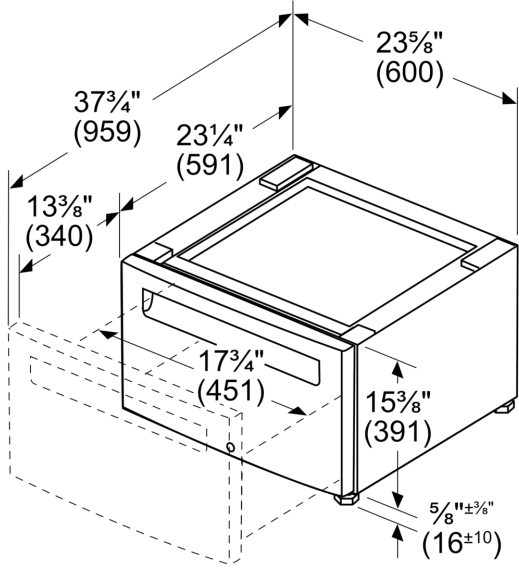

Piattaforma per l'asciugatura con cassetto WZDP20D

Caratteristiche

Dati tecnici

Dimensioni del prodotto imballato: 430 x 620 x 635 mm
Dimensioni pallet: 213.0 x 80.0 x 120.0
Numero standard di unità per pallet: 12
Peso netto: 16.3 kg
Peso lordo: 20.0 kg
Codice EAN: 4242003891865

Piattaforma per l'asciugatura con cassetto WZDP20D

Disegni quotati

Dimensioni in pollici (mm)

Dimensioni in pollici

Dimensioni in mm