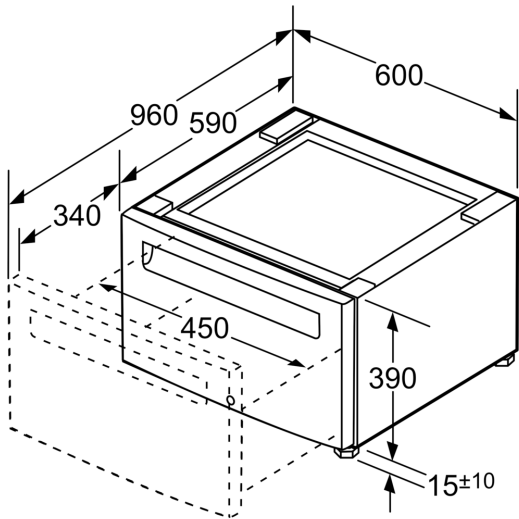

Piattaforma per l'asciugatura con cassetto WZDP20D

Caratteristiche

Dati tecnici

Dimensioni del prodotto imballato: 430 x 620 x 635 mm
Dimensioni pallet: 213.0 x 80.0 x 120.0
Numero standard di unità per pallet: 12
Peso netto: 16.3 kg
Peso lordo: 20.0 kg
Codice EAN: 4242003891865

Piattaforma per l'asciugatura con cassetto WZDP20D

Disegni quotati

Dimensioni in pollici (mm)

Dimensioni in pollici

Dimensioni in mm