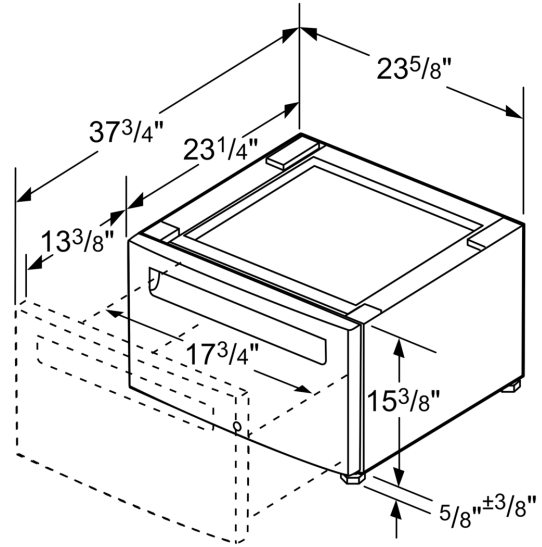

Piattaforma per l'asciugatura con cassetto WZDP20D

Caratteristiche

Dati tecnici

Dimensioni del prodotto imballato: 430 x 620 x 635 mm
Dimensioni pallet: 213.0 x 80.0 x 120.0
Numero standard di unità per pallet: 12
Peso netto: 16.3 kg
Peso lordo: 20.0 kg
Codice EAN: 4242003891865

Piattaforma per l'asciugatura con cassetto WZDP20D

Disegni quotati

Dimensioni in pollici (mm)

Dimensioni in pollici

Dimensioni in mm