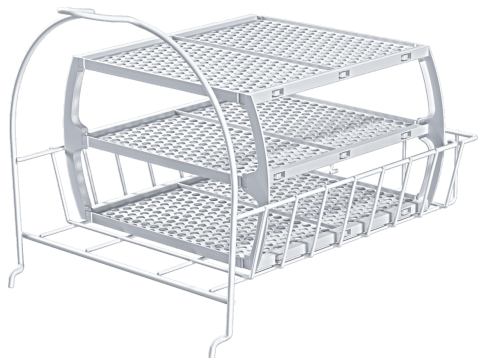

## Cesto per lana WZ20600

#### Dati tecnici

Dimensioni del prodotto imballato: ..... 340 x 330 x 420 mm  
Dimensioni pallet: ..... 189.0 x 80.0 x 120.0  
Numero standard di unità per pallet: ..... 15  
Peso netto: ..... 1.5 kg  
Peso lordo: ..... 2.0 kg  
Codice EAN: ..... 4242003678336