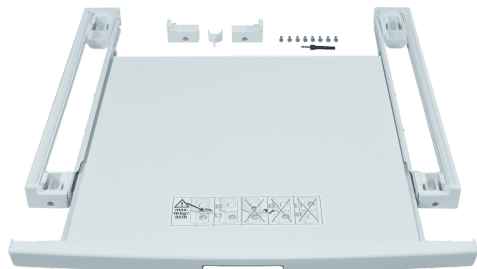

Kit di collegamento con estraibile WZ20400

- ✓ WZ20400
- ✓ Kit di impilamento per lavatrici e asciugatrici con ripiano estraibile
- ✓ Consente di impilare l'asciugatrice sopra la lavatrice di grandi dimensioni (profondità >55 cm)
- ✓ Impila gli elettrodomestici in modo sicuro, evitando che si spostino o cadano

Caratteristiche

Dati tecnici

Dimensioni del prodotto imballato:	57 x 675 x 690 mm
Dimensioni pallet:	57.0 x 80.0 x 120.0
Numero standard di unità per pallet:	20
Peso netto:	4.2 kg
Peso lordo:	5.6 kg
Codice EAN:	4242003569993