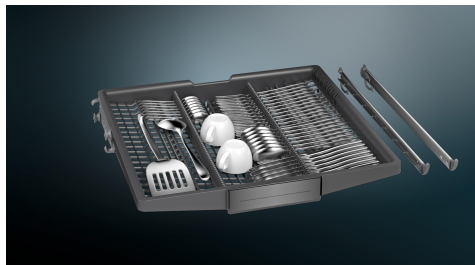

**Cassetto vario 1  
SZ36DX02**

varioDrawer: più flessibilità durante il caricamento

- ✓ - Le posate e i piccoli oggetti da cucina sono conservati in modo sicuro e puliti in modo igienico - Con uno spazio extra per le piccole stoviglie (ad es. tazze da caffè) o le grandi posate (ad es. mestoli da minestra ecc.) al centro del cassetto vario
- ✓ Per lavastoviglie larghe 60 cm con 3° livello di carico installabile a posteriori
- ✓ 4242003876084