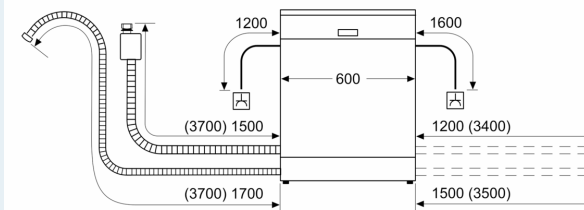

Dimensioni

- Aiuto per il riempimento del sale (Imbuto)

Indicazione e funzionamento

- Dimensioni del prodotto (HxLxP): 84.5 x 60 x 60 cm

¹ In una scala di classi di efficienza energetica da A a G

² Consumo di energia in kWh per 100 cicli (nel programma Eco 50 °C)

³ Consumo di acqua in litri per ciclo (nel programma Eco 50 °C)

⁴ Durata del programma Eco 50 °C

* Verificare i termini di garanzia al link www.bosch-home.com/ch/it/condizioni-general-di-garanzia

iQ300, Lavastoviglie a libero posizionamento, 60 cm, bianco SN23EW03ME

Disegni quotati

Dimensioni in mm

⚡ Presa di corrente
() Valori con prolunga