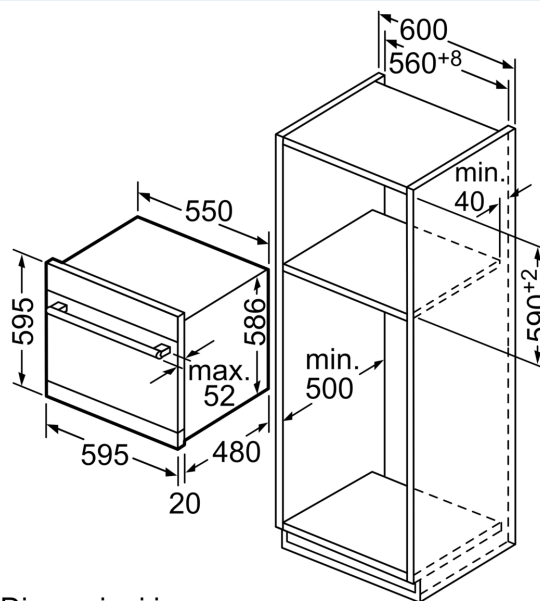

Caratteristiche

Dati tecnici

Classe di efficienza energetica:F
 Consumo energetico del programma Eco per 100 cicli : 67 kWh
 Numero massimo di coperti: 7
 Consumo di acqua del programma eco in litri per ciclo:9.0 l
 Durata del programma: 3:55 h
 Emissioni di rumore aereo:47 dB(A) re 1 pW
 Classe di emissioni di rumore aereo:C
 Tipo di costruzione: Da incasso
 Altezza senza piano di lavoro: 0 mm
 Dimensioni (lxp): 595 x 595 x 500 mm
 Profondità con porta aperta a 90 gradi: 995 mm
 Zoccolo regolabile: No
 Peso netto: 26.2 kg
 Peso lordo: 29.0 kg
 Potenza massima: 2400 W
 Corrente: 10 A
 Tensione: 220-240 V
 Frequenza: 50; 60 Hz
 Repair index: 8.1
 Lunghezza del cavo di alimentazione elettrica: 175.0 cm
 Tipo di spina: Schuko
 Lunghezza tubo entrata: 165 cm
 Lunghezza tubo uscita: 215 cm
 Codice EAN: 4242003872925
 Installazione: Da tavolo

Prestazioni e consumo

Programmi e opzioni

Tecnologia lavaggio

Systema Cestelli

Indicazione e funzionamento

Sicurezza

Dimensioni

Indicazione e funzionamento

iQ500, Lavastoviglie modulari da incasso, 60 cm, acciaio inox SC76M542EU

Disegni quotati

Dimensioni in mm

Dimensioni in mm

Lunghezze nominali:

| | | | |
|------------------|--------|------------------|--------|
| AquaStop: | 1,65 m | Prolunga: | |
| Tubo di scarico: | 2,25 m | AquaStop: | 2,20 m |
| Cavo di rete: | 1,70 m | Tubo di scarico: | 2,00 m |