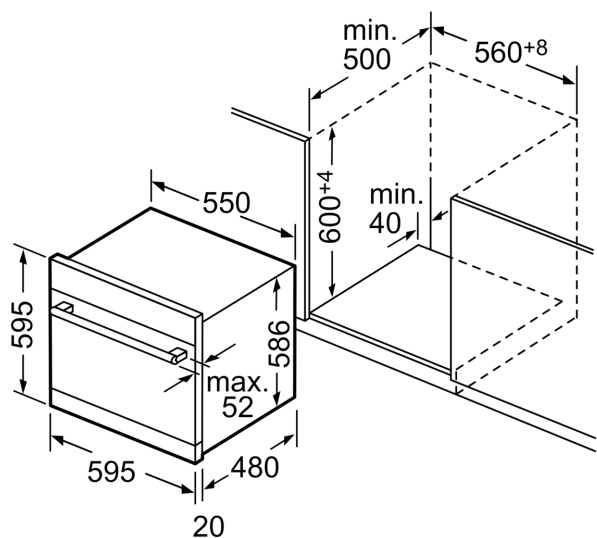

Caratteristiche

Dati tecnici

Classe di efficienza energetica:F
 Consumo energetico del programma Eco per 100 cicli : 67 kWh
 Numero massimo di coperti: 7
 Consumo di acqua del programma eco in litri per ciclo:9.0 l
 Durata del programma: 3:55 h
 Emissioni di rumore aereo:47 dB(A) re 1 pW
 Classe di emissioni di rumore aereo:C
 Tipo di costruzione: Da incasso
 Altezza senza piano di lavoro: 0 mm
 Dimensioni (lxp): 595 x 595 x 500 mm
 Profondità con porta aperta a 90 gradi: 995 mm
 Zoccolo regolabile: No
 Peso netto: 26.2 kg
 Peso lordo: 29.0 kg
 Potenza massima: 2400 W
 Corrente: 10 A
 Tensione: 220-240 V
 Frequenza: 50; 60 Hz
 Repair index: 8.1
 Lunghezza del cavo di alimentazione elettrica: 175.0 cm
 Tipo di spina: Schuko
 Lunghezza tubo entrata: 165 cm
 Lunghezza tubo uscita: 215 cm
 Codice EAN: 4242003872925
 Installazione: Da tavolo

Prestazioni e consumo

Programmi e opzioni

Tecnologia lavaggio

Systema Cestelli

Indicazione e funzionamento

Sicurezza

Dimensioni

Indicazione e funzionamento

iQ500, Lavastoviglie modulari da incasso, 60 cm, acciaio inox SC76M542EU

Disegni quotati

Dimensioni in mm

Dimensioni in mm

Lunghezze nominali:

| | | | |
|------------------|--------|------------------|--------|
| AquaStop: | 1,65 m | Prolunga: | |
| Tubo di scarico: | 2,25 m | AquaStop: | 2,20 m |
| Cavo di rete: | 1,70 m | Tubo di scarico: | 2,00 m |