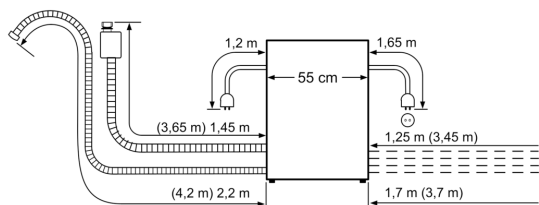

Caratteristiche

Dati tecnici

Classe di efficienza energetica:F
 Consumo energetico del programma Eco per 100 cicli : 67 kWh
 Numero massimo di coperti: 7
 Consumo di acqua del programma eco in litri per ciclo:9.0 l
 Durata del programma: 3:55 h
 Emissioni di rumore aereo:47 dB(A) re 1 pW
 Classe di emissioni di rumore aereo:C
 Tipo di costruzione: Da incasso
 Altezza senza piano di lavoro: 0 mm
 Dimensioni (lxp): 595 x 595 x 500 mm
 Profondità con porta aperta a 90 gradi: 995 mm
 Zoccolo regolabile: No
 Peso netto: 26.2 kg
 Peso lordo: 29.0 kg
 Potenza massima: 2400 W
 Corrente: 10 A
 Tensione: 220-240 V
 Frequenza: 50; 60 Hz
 Repair index: 8.1
 Lunghezza del cavo di alimentazione elettrica: 175.0 cm
 Tipo di spina: Schuko
 Lunghezza tubo entrata: 165 cm
 Lunghezza tubo uscita: 215 cm
 Codice EAN: 4242003872925
 Installazione: Da tavolo

iQ500, Lavastoviglie modulari da incasso, 60 cm, acciaio inox SC76M542EU

Disegni quotati

Dimensioni in mm

Dimensioni in mm

Lunghezze nominali:

| | | | |
|------------------|--------|------------------|--------|
| AquaStop: | 1,65 m | Prolunga: | |
| Tubo di scarico: | 2,25 m | AquaStop: | 2,20 m |
| Cavo di rete: | 1,70 m | Tubo di scarico: | 2,00 m |