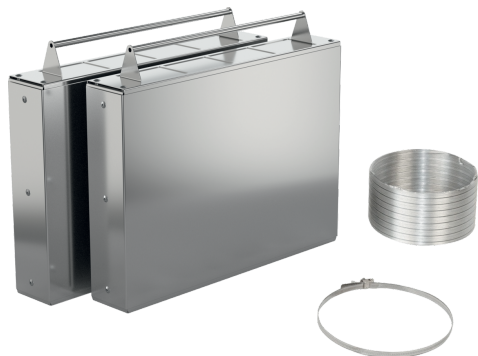

Long Life recirculation kit LZ21WWJ12

Filtro rigenerativo a lunga durata: Rimuove gli odori in modo affidabile per un periodo fino a 10 anni.

- ✓ LZ21WWJ12
- ✓ ACCESSORIO CAPP A
- ✓ Per ricircolazione aria
- ✓ si adatta a unità larghe 90 cm
- ✓ Il kit di ricircolo rigenerativo comprende 2 cassette filtro, un tubo flessibile in alluminio e una fascetta stringitubo

Caratteristiche

Dati tecnici

Dimensioni del prodotto imballato: 270 x 350 x 450 mm
Dimensioni pallet: 180.0 x 80.0 x 120.0
Numero standard di unità per pallet: 24
Peso netto: 4.5 kg
Peso lordo: 5.6 kg
Codice EAN: 4242003886236

Long Life recirculation kit LZ21WWJ12

Caratteristiche

- LZ21WWJ12
- ACCESSORIO CAPP A

Accessorio supplementare

- Per ricircolazione aria
- si adatta a unità larghe 90 cm
- Il kit di ricircolo rigenerativo comprende 2 cassette filtro, un tubo flessibile in alluminio e una fascetta stringitubo
- Filtro a carbone attivo CleanAir rigenerabile più volte