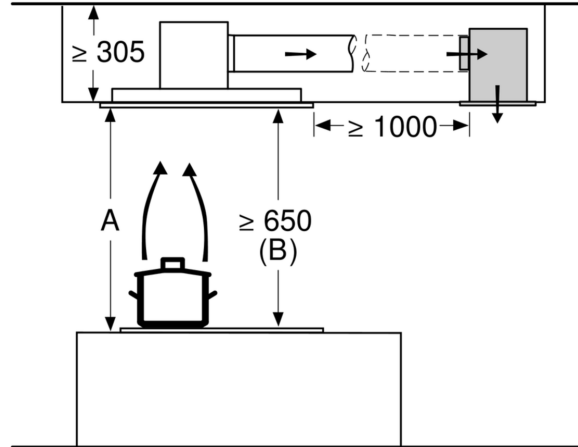

Caratteristiche

Dati tecnici

Dimensioni del prodotto imballato: 440 x 400 x 600 mm
Dimensioni pallet: 150.0 x 80.0 x 120.0
Numero standard di unità per pallet: 16
Peso netto: 4.2 kg
Peso lordo: 6.2 kg
Codice EAN: 4242003861813

**Clean Air Plus recirculation kit
LZ21JCC26**

Disegni quotati

Dimensioni in mm
Ricircolo

A: performance ottimale 700-1500
B: dal bordo superiore del supporto pentole

Dimensioni in mm
Ricircolo

A: performance ottimale 700-1500
B: dal bordo superiore del supporto pentole

Dimensioni in mm

Dimensioni in mm