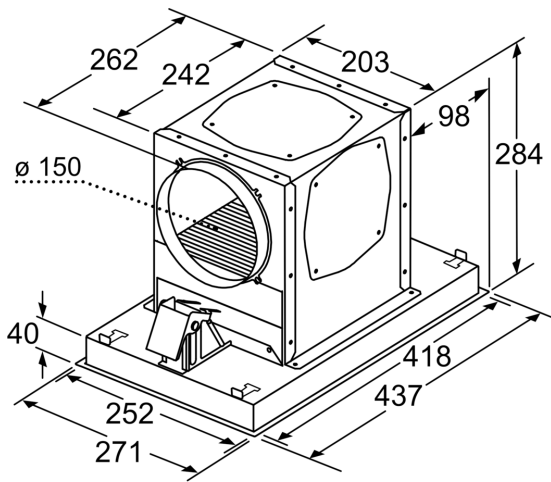

Caratteristiche

Dati tecnici

Dimensioni del prodotto imballato: 440 x 400 x 600 mm
Dimensioni pallet: 150.0 x 80.0 x 120.0
Numero standard di unità per pallet: 16
Peso netto: 4.2 kg
Peso lordo: 6.2 kg
Codice EAN: 4242003861813

**Clean Air Plus recirculation kit
LZ21JCC26**

Disegni quotati

Dimensioni in mm
Ricircolo

A: performance ottimale 700-1500
B: dal bordo superiore del supporto pentole

Dimensioni in mm
Ricircolo

A: performance ottimale 700-1500
B: dal bordo superiore del supporto pentole

Dimensioni in mm

Dimensioni in mm