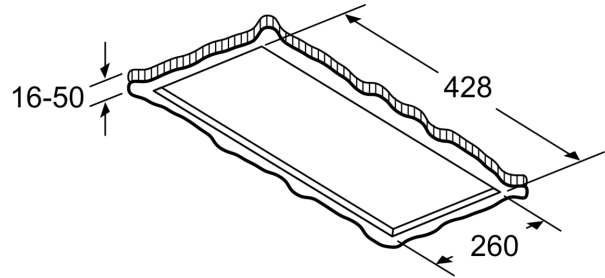

Caratteristiche

Dati tecnici

Dimensioni del prodotto imballato: 440 x 400 x 600 mm
Dimensioni pallet: 150.0 x 80.0 x 120.0
Numero standard di unità per pallet: 16
Peso netto: 4.2 kg
Peso lordo: 6.2 kg
Codice EAN: 4242003861813

**Clean Air Plus recirculation kit
LZ21JCC26**

Disegni quotati

Dimensioni in mm
Ricircolo

A: performance ottimale 700-1500
B: dal bordo superiore del supporto pentole

Dimensioni in mm
Ricircolo

A: performance ottimale 700-1500
B: dal bordo superiore del supporto pentole

Dimensioni in mm

Dimensioni in mm