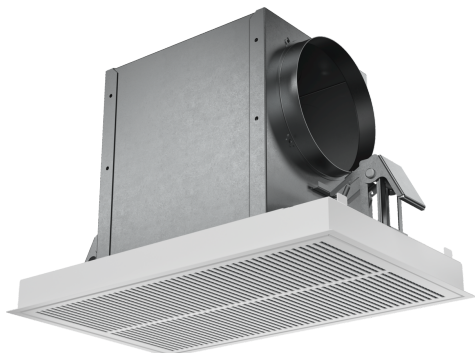

Clean Air Plus recirculation kit LZ21JCC26

Kit di ricircolo esterno con filtro Clean Air Plus ad alte prestazioni: Pulisce l'aria in modo altamente efficace da odori e polline.

✓ cleanAir Plus filter - Filtra odori, pollini e allergeni presenti nell'aria.

Caratteristiche

Dati tecnici

Dimensioni del prodotto imballato: 440 x 400 x 600 mm
Dimensioni pallet: 150.0 x 80.0 x 120.0
Numero standard di unità per pallet: 16
Peso netto: 4.2 kg
Peso lordo: 6.2 kg
Codice EAN: 4242003861813

Clean Air Plus recirculation kit LZ21JCC26

Caratteristiche

Accessorio supplementare

- Kit ricirc. Clean Air Plus esterno bianco
- Colore: bianco
- Per ricircolazione aria
- In combinazione con sistemi di ventilazione a soffitto
- riduzione degli odori: molto alto
- Durata del filtro degli odori Clean Air Plus almeno 12 mesi
- Funzione AntiFish: Impregnazione speciale contro l'odore di pesce.
- Funzione antipolline: il filtro trattiene i pollini trasportati dall'aria e disattiva gli allergeni trattenuti nel filtro.
- Tubo collegamento, lato anteriore o superiore
- Composto da alloggiamento del filtro con schermo di design e filtro a carboni attivi Clean Air Plus