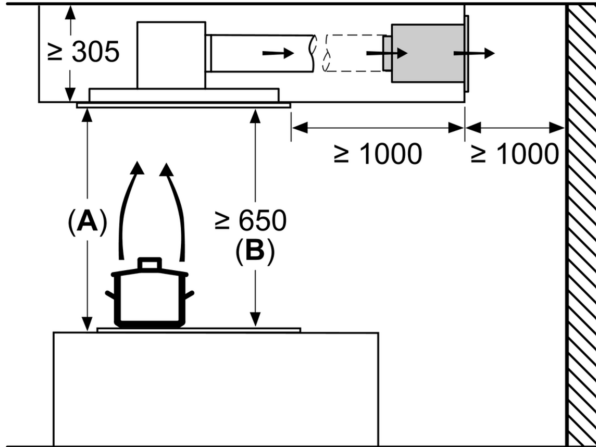

Caratteristiche

Dati tecnici

Dimensioni del prodotto imballato: 440 x 400 x 600 mm
Dimensioni pallet: 150.0 x 80.0 x 120.0
Numero standard di unità per pallet: 16
Peso netto: 4.2 kg
Peso lordo: 6.2 kg
Codice EAN: 4242003861813

**Clean Air Plus recirculation kit
LZ21JCC26**

Disegni quotati

Dimensioni in mm
Ricircolo

A: performance ottimale 700-1500
B: dal bordo superiore del supporto pentole

Dimensioni in mm
Ricircolo

A: performance ottimale 700-1500
B: dal bordo superiore del supporto pentole

Dimensioni in mm

Dimensioni in mm