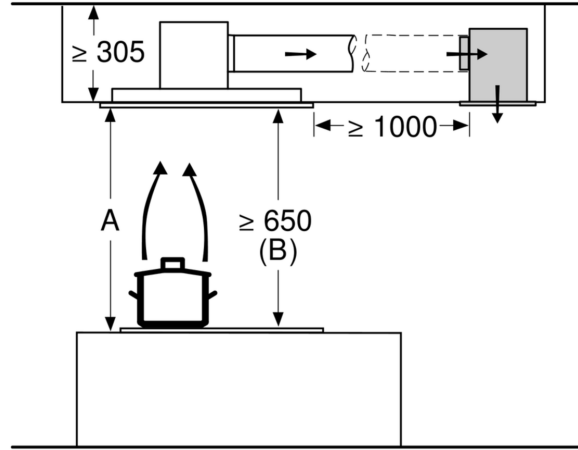

Caratteristiche

Dati tecnici

Dimensioni del prodotto imballato: 440 x 400 x 800 mm
Dimensioni pallet: 195.0 x 80.0 x 120.0
Numero standard di unità per pallet: 12
Peso netto: 5.3 kg
Peso lordo: 7.8 kg
Codice EAN: 4242003836071

Long Life recirculation kit
LZ20JCD20

Disegni quotati

Dimensioni in mm
Ricircolo

A: performance ottimale 700-1500
B: dal bordo superiore del supporto pentole

Dimensioni in mm
Ricircolo

A: performance ottimale 700-1500
B: dal bordo superiore del supporto pentole

Dimensioni in mm

Dimensioni in mm