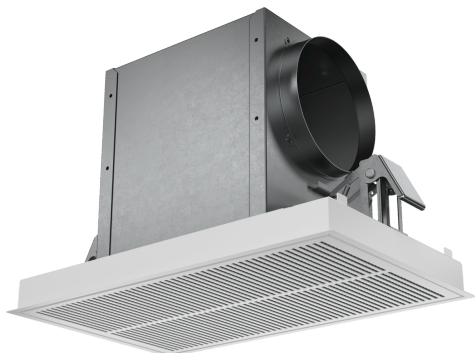

Long Life recirculation kit LZ20JCD20

Kit di ricircolo esterno con filtro rigenerativo Long Life: Rimuove gli odori in modo affidabile per un periodo fino a 10 anni.

- ✓ ACCESSORIO CAPPА INCASSO
- ✓ Colore: bianco
- ✓ Per ricircolazione aria
- ✓ In combinazione con sistemi di ventilazione a soffitto
- ✓ Filtro a carbone attivo CleanAir rigenerabile più volte

Caratteristiche

Dati tecnici

Dimensioni del prodotto imballato: 440 x 400 x 800 mm
Dimensioni pallet: 195.0 x 80.0 x 120.0
Numero standard di unità per pallet: 12
Peso netto: 5.3 kg
Peso lordo: 7.8 kg
Codice EAN: 4242003836071

Long Life recirculation kit LZ20JCD20

Caratteristiche

Accessorio supplementare

- ACCESSORIO CAPPA INCASSO
- Colore: bianco
- Per ricircolazione aria
- In combinazione con sistemi di ventilazione a soffitto
- Filtro a carbone attivo CleanAir rigenerabile più volte
- Tubo collegamento, lato anteriore o superiore
- Composto da una cassetta del filtro con pannello di design, filtro a carbone attivo CleanAir rigenerabile, tubo flessibile e 2 fascette stringitubo