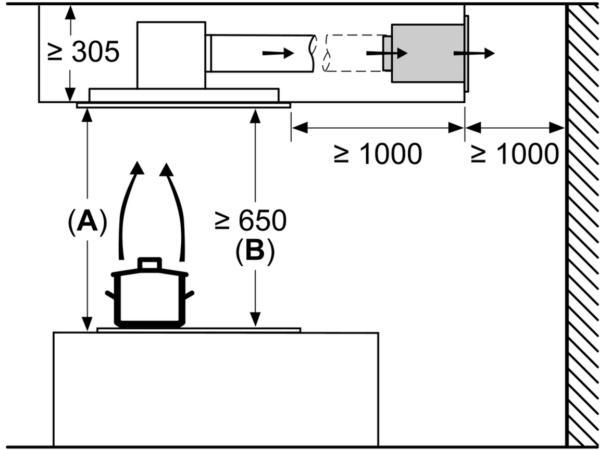

Caratteristiche

Dati tecnici

Dimensioni del prodotto imballato: 440 x 400 x 800 mm
Dimensioni pallet: 195.0 x 80.0 x 120.0
Numero standard di unità per pallet: 12
Peso netto: 5.3 kg
Peso lordo: 7.8 kg
Codice EAN: 4242003836071

Long Life recirculation kit LZ20JCD20

Caratteristiche

Accessorio supplementare

- ACCESSORIO CAPPA INCASSO
- Colore: bianco
- Per ricircolazione aria
- In combinazione con sistemi di ventilazione a soffitto
- Filtro a carbone attivo CleanAir rigenerabile più volte
- Tubo collegamento, lato anteriore o superiore
- Composto da una cassetta del filtro con pannello di design, filtro a carbone attivo CleanAir rigenerabile, tubo flessibile e 2 fascette stringitubo

Long Life recirculation kit
LZ20JCD20

Disegni quotati

Dimensioni in mm
Ricircolo

A: performance ottimale 700-1500
B: dal bordo superiore del supporto pentole

Dimensioni in mm
Ricircolo

A: performance ottimale 700-1500
B: dal bordo superiore del supporto pentole

Dimensioni in mm

Dimensioni in mm