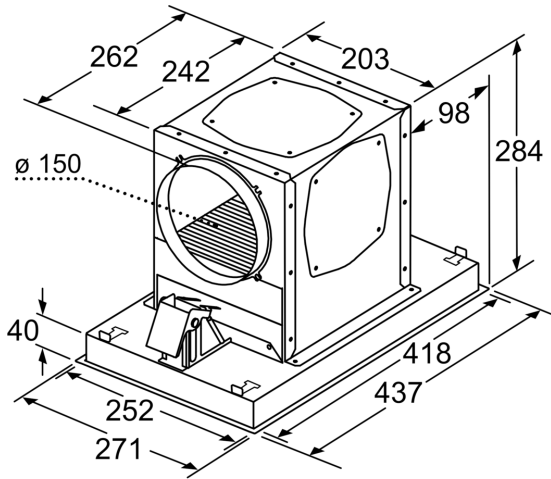

Caratteristiche

Dati tecnici

Dimensioni del prodotto imballato: 440 x 400 x 800 mm
Dimensioni pallet: 195.0 x 80.0 x 120.0
Numero standard di unità per pallet: 12
Peso netto: 5.3 kg
Peso lordo: 7.8 kg
Codice EAN: 4242003836071

Long Life recirculation kit
LZ20JCD20

Disegni quotati

Dimensioni in mm
Ricircolo

A: performance ottimale 700-1500
B: dal bordo superiore del supporto pentole

Dimensioni in mm
Ricircolo

A: performance ottimale 700-1500
B: dal bordo superiore del supporto pentole

Dimensioni in mm

Dimensioni in mm