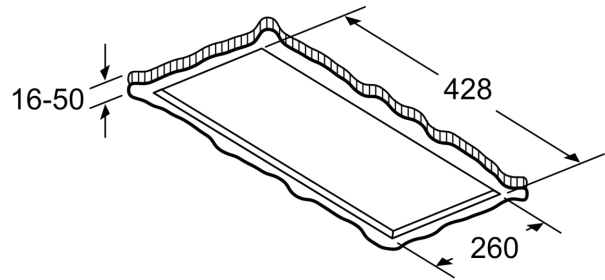

Caratteristiche

Dati tecnici

Dimensioni del prodotto imballato: 440 x 400 x 800 mm
Dimensioni pallet: 195.0 x 80.0 x 120.0
Numero standard di unità per pallet: 12
Peso netto: 5.3 kg
Peso lordo: 7.8 kg
Codice EAN: 4242003836071

Long Life recirculation kit
LZ20JCD20

Disegni quotati

Dimensioni in mm
Ricircolo

A: performance ottimale 700-1500
B: dal bordo superiore del supporto pentole

Dimensioni in mm
Ricircolo

A: performance ottimale 700-1500
B: dal bordo superiore del supporto pentole

Dimensioni in mm

Dimensioni in mm