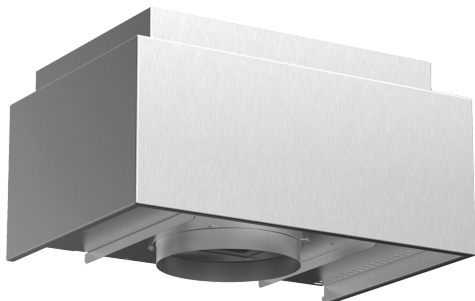

Long Life recirculation kit LZ12FXD51

Kit di ricircolo esterno con filtro rigenerativo Long Life: Rimuove gli odori in modo affidabile per un periodo fino a 10 anni.

- ✓ Per ricircolazione aria
- ✓ Combinata con Cappa a muro
- ✓ Filtro a carbone attivo CleanAir rigenerabile più volte
- ✓ Per un assemblaggio sul camino esterno o interno
- ✓ Composto da alloggiamento del filtro con coperchio di design, filtro a carbone attivo a lunga durata rigenerabile multiplo, tubo flessibile, 2 fascette stringitubo e materiale di montaggio

Caratteristiche

Dati tecnici

Dimensioni del prodotto imballato: 475 x 505 x 595 mm
Dimensioni pallet: 205.0 x 80.0 x 120.0
Numero standard di unità per pallet: 8
Peso netto: 5.5 kg
Peso lordo: 8.3 kg
Codice EAN: 4242003877180

Long Life recirculation kit LZ12FXD51

Caratteristiche

Accessorio supplementare

- Per ricircolazione aria
- Combinata con Cappa a muro
- Filtro a carbone attivo CleanAir rigenerabile più volte
- Per un assemblaggio sul camino esterno o interno
- Composto da alloggiamento del filtro con coperchio di design, filtro a carbone attivo a lunga durata rigenerabile multiplo, tubo flessibile, 2 fascette stringitubo e materiale di montaggio