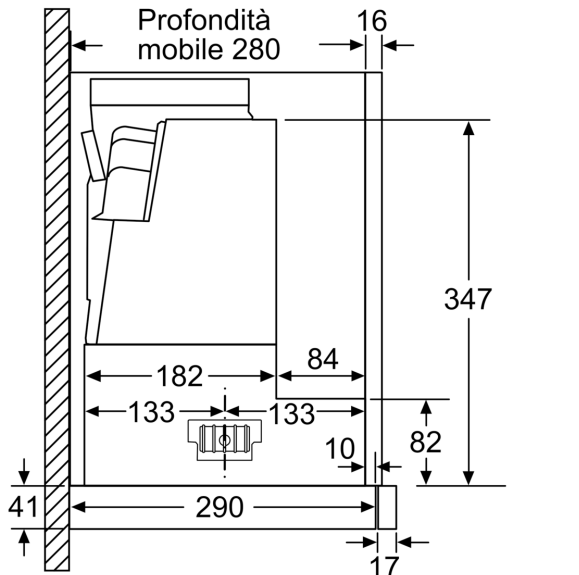

Caratteristiche

Dati tecnici

Tipologia: Pull-out
 Lunghezza del cavo di alimentazione elettrica: 175.0 cm
 Dimensioni del vano per l'installazione: 385mm x 524.0mm x 290mm mm
 Dist.min.dal fornello elettr.: 430 mm
 Dist.min.dal fornello gas: 650 mm
 Peso netto: 10.1 kg
 Tipo di controllo: elettronico
 Velocità di funzionamento: 3-stages + intensive setting
 Massima estrazione di espulsione dell'aria: 399 m³/h
 Output di ricircolo con sovralimentazione: 628 m³/h
 Massimo output con aria di ricircolo: 358 m³/h
 Esrazione dell' aria con sovralimentatore: 728 m³/h
 Maximum Air flow: 399 m³/h
 Numero di luci: 2
 Livello sonore: 53 dB(A) re 1 pW
 Diametro dello sbocco d'uscita dell'aria: 120 / 150 mm
 Materiale del filtro sporco: Washable stainless steel
 Codice EAN: 4242003880128
 Potenza massima: 144 W
 Corrente: 10 A
 Tensione: 220-240 V
 Frequenza: 50; 60 Hz
 Tipo di spina: spina Svizzera con terra
 Installazione: Integrabile
 Delay Shut off modes: 10 min

- Dimensioni (AxLxP): 426 x 598 x 290 mm
- Dimensions del incasso: (AxLxP): 385 x 524 x 290 mm
- Manicotto Ø 120/ 150 mm
- Lungh. cavo alimentazione: 175 cm
- Sistema telescopico senza pannello comandi, rivestimento con maniglia integrata (accessorio speciale) o barra luminosa originale del costruttore dei mobili della cucina

* In base al regolamento EU n ° 65/2014

iQ300, Cappa a scomparsa
telescopiche, 60 cm, Grigio
metallizzato
LI67RA531C

Disegni quotati

Adattamento della profondità del filtro estraibile possibile fino a 29 mm
Dimensioni in mm

Dimensioni in mm

Dimensioni in mm

Dimensioni in mm

Disegni quotati