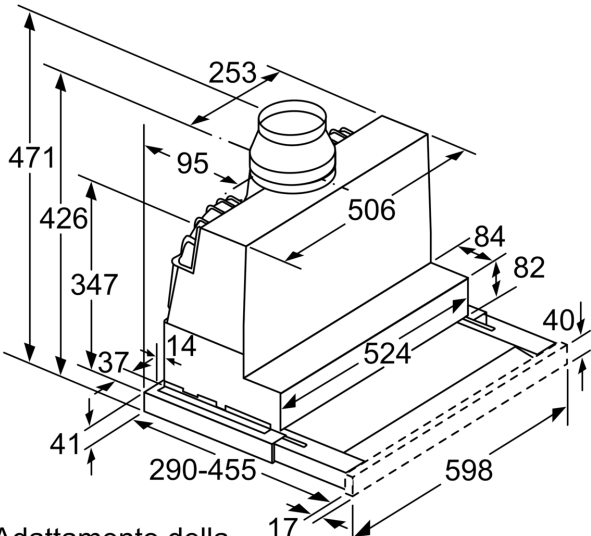

- Dimensioni (AxLxP): 426 x 598 x 290 mm
- Dimensions del incasso: (AxLxP): 385 x 524 x 290 mm
- Manicotto Ø 120/ 150 mm
- Lungh. cavo alimentazione: 175 cm
- Sistema telescopico senza pannello comandi, rivestimento con maniglia integrata (accessorio speciale) o barra luminosa originale del costruttore dei mobili della cucina

* In base al regolamento EU n ° 65/2014

iQ300, Cappa a scomparsa
telescopiche, 60 cm, Grigio
metallizzato
LI67RA531C

Disegni quotati

Adattamento della profondità del filtro estraibile possibile fino a 29 mm
Dimensioni in mm

Dimensioni in mm

Dimensioni in mm

Dimensioni in mm

Disegni quotati