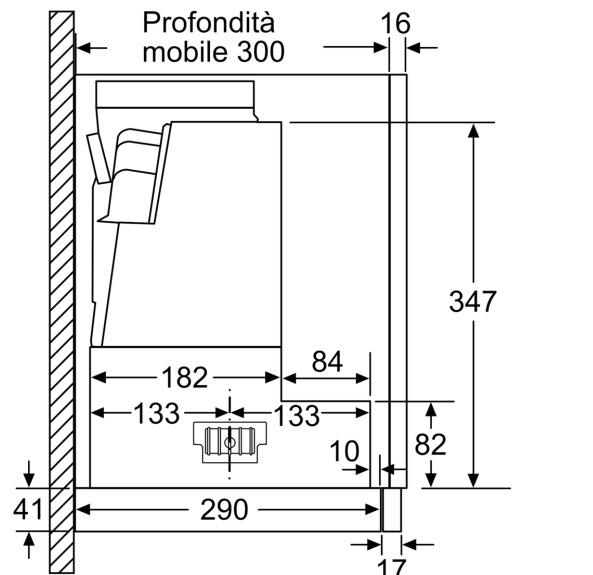

Caratteristiche

Dati tecnici

Tipologia: Pull-out
 Lunghezza del cavo di alimentazione elettrica: 175.0 cm
 Dimensioni del vano per l'installazione: 385mm x 524.0mm x 290mm mm
 Dist.min.dal fornello elettr.: 430 mm
 Dist.min.dal fornello gas: 650 mm
 Peso netto: 10.1 kg
 Tipo di controllo: elettronico
 Velocità di funzionamento: 3-stages + intensive setting
 Massima estrazione di espulsione dell'aria: 399 m³/h
 Output di ricircolo con sovralimentazione: 628 m³/h
 Massimo output con aria di ricircolo: 358 m³/h
 Esrazione dell' aria con sovralimentatore: 728 m³/h
 Maximum Air flow: 399 m³/h
 Numero di luci: 2
 Livello sonore: 53 dB(A) re 1 pW
 Diametro dello sbocco d'uscita dell'aria: 120 / 150 mm
 Materiale del filtro sporco: Washable stainless steel
 Codice EAN: 4242003880128
 Potenza massima: 144 W
 Corrente: 10 A
 Tensione: 220-240 V
 Frequenza: 50; 60 Hz
 Tipo di spina: spina Svizzera con terra
 Installazione: Integrabile
 Delay Shut off modes: 10 min

- Dimensioni (AxLxP): 426 x 598 x 290 mm
- Dimensions del incasso: (AxLxP): 385 x 524 x 290 mm
- Manicotto Ø 120/ 150 mm
- Lungh. cavo alimentazione: 175 cm
- Sistema telescopico senza pannello comandi, rivestimento con maniglia integrata (accessorio speciale) o barra luminosa originale del costruttore dei mobili della cucina

* In base al regolamento EU n ° 65/2014

iQ300, Cappa a scomparsa
telescopiche, 60 cm, Grigio
metallizzato
LI67RA531C

Disegni quotati

Adattamento della profondità del filtro estraibile possibile fino a 29 mm
Dimensioni in mm

Dimensioni in mm

Dimensioni in mm

Dimensioni in mm

Disegni quotati