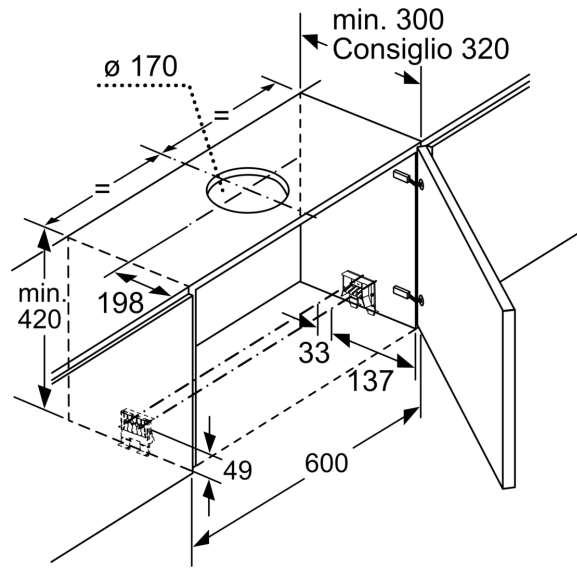

- Dimensioni (AxLxP): 426 x 598 x 290 mm
- Dimensions del incasso: (AxLxP): 385 x 524 x 290 mm
- Manicotto Ø 120/ 150 mm
- Lungh. cavo alimentazione: 175 cm
- Sistema telescopico senza pannello comandi, rivestimento con maniglia integrata (accessorio speciale) o barra luminosa originale del costruttore dei mobili della cucina

* In base al regolamento EU n ° 65/2014

iQ300, Cappa a scomparsa
telescopiche, 60 cm, Grigio
metallizzato
LI67RA531C

Disegni quotati

Adattamento della profondità del filtro estraibile possibile fino a 29 mm
Dimensioni in mm

Dimensioni in mm

Dimensioni in mm

Dimensioni in mm

Disegni quotati