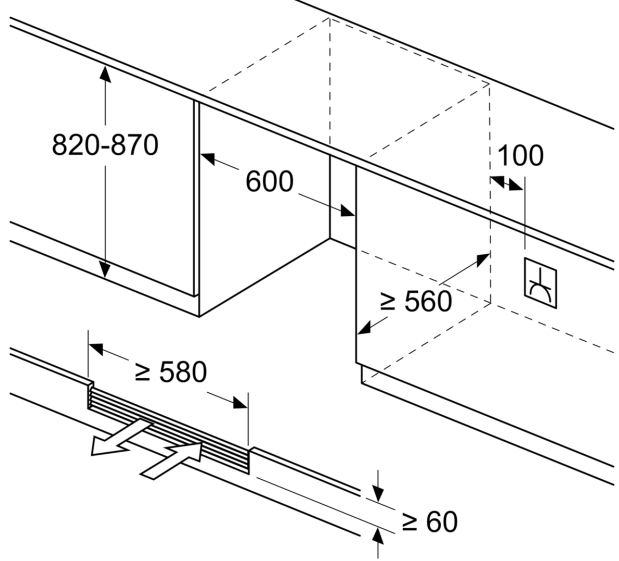

- Filtro airFresh
- Ripiani per bottiglie per massimo 44 bottiglie da 0,75 l

Informazioni tecniche

- Altezza della nicchia (A x L x P): 82.0 cm x 60.0 cm x 56.0 cm
- Dimensioni: A 82 x L 60 x P 58 cm
- Aerazione attraverso lo zoccolo
- Apertura della porta 115°
- Regolazione dello zoccolo da 10,2 a 18,1 cm
- Cerniere a destra, invertibili
- Questo apparecchio deve essere utilizzato esclusivamente come vino cantina

iQ500, Wine cooler with glass door, 82 x 60 cm
KU21WAHG0

Disegni quotati

Dimensioni in mm

Dimensioni in mm

Dimensioni in mm