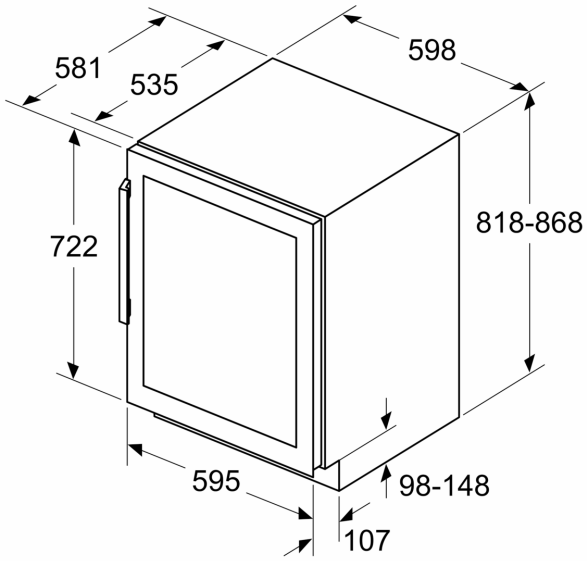

Caratteristiche

Dati tecnici

Classe di efficienza energetica: G
Consumo medio annuale di energia in chilowattora per anno (kWh/a): 130 kWh/annum
Capacità di bottiglie da 75 cl: 44
Emissioni di rumore aereo:38 dB(A) re 1 pW
Classe di emissioni di rumore aereo:C
Tipo di costruzione: Da incasso
Porta pannellabile: Non incluso
Altezza: 818 mm
Larghezza del prodotto: 598 mm
Profondità: 581 mm
Dimensioni del vano per l'installazione: 820 x 600 x 560 mm
Peso netto:44.2 kg
Potenza massima: 60 W
Corrente: 6 A
Interior ventilator: sì
Tensione:220-240 V
Frequenza:50-60 Hz
Lunghezza del cavo di alimentazione elettrica:230.0 cm
Tipo di spina: Schuko
Numero di compressori:1
Numero di sistemi indipendenti di raffreddamento:2
Porta/e reversibile/i: sì
Interruttore luce interno: no
Codice EAN:4242003869741
Marca: Siemens
Nome prodotto / codice commerciale: KU21WAHG0

iQ500, Wine cooler with glass door, 82 x 60 cm KU21WAHG0

Caratteristiche

Prestazioni e consumo

- Classe di efficienza energetica: G
- Contenuto utile totale: 120 l
- Consumo annuale di energia (kWh): 130
- Classe climatica: SN-ST
- Rumorosità: 38 db

- Filtro airFresh
- Ripiani per bottiglie per massimo 44 bottiglie da 0,75 l

Informazioni tecniche

- Altezza della nicchia (A x L x P): 82.0 cm x 60.0 cm x 56.0 cm
- Dimensioni: A 82 x L 60 x P 58 cm
- Aerazione attraverso lo zoccolo
- Apertura della porta 115°
- Regolazione dello zoccolo da 10,2 a 18,1 cm
- Cerniere a destra, invertibili
- Questo apparecchio deve essere utilizzato esclusivamente come vino cantina

iQ500, Wine cooler with glass door, 82 x 60 cm
KU21WAHG0

Disegni quotati

Dimensioni in mm

Dimensioni in mm

Dimensioni in mm