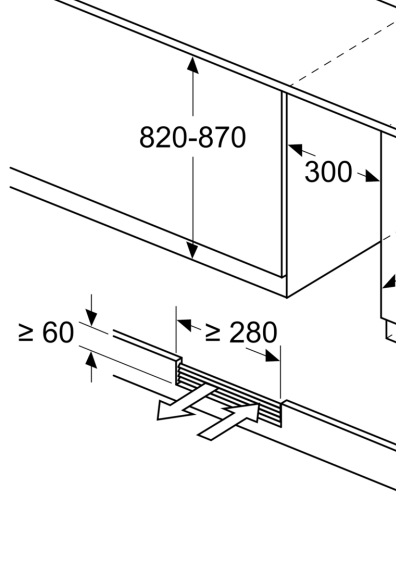

Sezione vino

- Numero di zone a temperatura regolabile: 1
- Gamma di temperatura: 5-20 °C
- Ripiani per bottiglie per massimo 21 bottiglie da 0,75 l
- 3 pezzo

Informazioni tecniche

- Dimensioni: A 82 x L 30 x P 57 cm
- Aerazione attraverso lo zoccolo
- Apertura della porta 115°
- Regolazione dello zoccolo da 10,2 a 18,1 cm
- Cerniere a destra, invertibili
- Questo apparecchio deve essere utilizzato esclusivamente come vino cantina

iQ500, Wine cooler with glass door, 82 x 30 cm
 KU20WVHF0

Disegni quotati

Dimensioni in mm

Dimensioni in mm

Dimensioni in mm