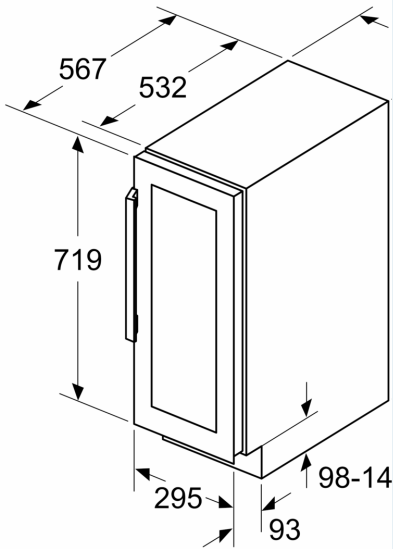

**iQ500, Wine cooler with glass
door, 82 x 30 cm
KU20WVHF0**

Caratteristiche

Prestazioni e consumo

- Classe di efficienza energetica: F
- Contenuto utile totale: 58 l
- Consumo annuale di energia (kWh): 100
- Classe climatica: SN-ST
- Rumorosità: 38 db

Sezione vino

- Numero di zone a temperatura regolabile: 1
- Gamma di temperatura: 5-20 °C
- Ripiani per bottiglie per massimo 21 bottiglie da 0,75 l
- 3 pezzo

Informazioni tecniche

- Dimensioni: A 82 x L 30 x P 57 cm
- Aerazione attraverso lo zoccolo
- Apertura della porta 115°
- Regolazione dello zoccolo da 10,2 a 18,1 cm
- Cerniere a destra, invertibili
- Questo apparecchio deve essere utilizzato esclusivamente come vino cantina

iQ500, Wine cooler with glass door, 82 x 30 cm
 KU20WVHF0

Disegni quotati

Dimensioni in mm

Dimensioni in mm

Dimensioni in mm