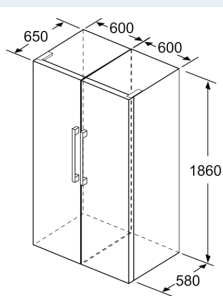

Sistema freschezza

- 1 cassetto hyperFresh con regolazione umidità - mantiene frutta e verdura fresche più a lungo

Dimensioni apparecchio

- Dimensioni: A 186 x L 60 x P 65 cm

Informazioni tecniche

- Cerniere a sinistra, invertibili
- Piedini anteriori regolabili in altezza, rotelle posteriori
- Porta angolo di apertura di 90 °
- 220 - 240 V

ACCESSORI SUPPLEMENTARI

Sicurezza ambiente

Sistema freschezza

Comfort e sicurezza

iQ300, Frigorifero a libero posizionamento, 186 x 60 cm, Inox-antifingerprint KS36VVIEP

Disegni quotati

	a	b	c	d	e	f
KSW36, GSD36	187					
KSV36, KSF36, GSN36, GSV36	186					
KSV33, GSN33, GSV33	176	60	65	58	60	119,5
KSV29, GSN29, GSV29	161					
GSV24	146					
GSN51	161					
GSN54	176	70	78	70	70	142
GSN58	191					

- a Altezza
- b Larghezza
- c Profondità con anta chiusa senza maniglia e senza elemento distanziatore
- d Profondità del mobile senza elemento distanziatore
- e Larghezza con anta aperta senza maniglia
- f Profondità con anta aperta senza maniglia e senza elemento distanziatore

Dimensioni
in cm

Dimensioni in mm

Dimensioni in mm