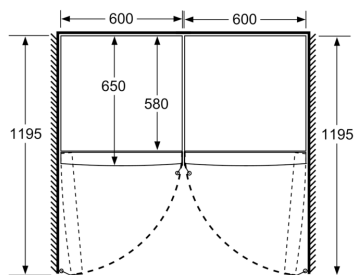

Sistema freschezza

- 1 cassetto hyperFresh con regolazione umidità - mantiene frutta e verdura fresche più a lungo

Dimensioni apparecchio

- Dimensioni: A 186 x L 60 x P 65 cm

Informazioni tecniche

- Cerniere a sinistra, invertibili
- Piedini anteriori regolabili in altezza, rotelle posteriori
- Porta angolo di apertura di 90 °
- 220 - 240 V

ACCESSORI SUPPLEMENTARI

Sicurezza ambiente

Sistema freschezza

Comfort e sicurezza

iQ300, Frigorifero a libero posizionamento, 186 x 60 cm, Inox-antifingerprint KS36VVIEP

Disegni quotati

	a	b	c	d	e	f
KSW36, GSD36	187					
KSV36, KSF36, GSN36, GSV36	186					
KSV33, GSN33, GSV33	176	60	65	58	60	119,5
KSV29, GSN29, GSV29	161					
GSV24	146					
GSN51	161					
GSN54	176	70	78	70	70	142
GSN58	191					

- a Altezza
- b Larghezza
- c Profondità con anta chiusa senza maniglia e senza elemento distanziatore
- d Profondità del mobile senza elemento distanziatore
- e Larghezza con anta aperta senza maniglia
- f Profondità con anta aperta senza maniglia e senza elemento distanziatore

Dimensioni
in cm

Dimensioni in mm

Dimensioni in mm