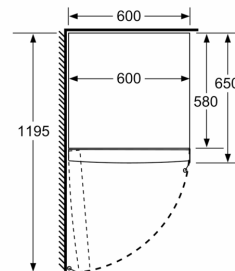

Sistema freschezza

- 1 cassetto hyperFresh con regolazione umidità - mantiene frutta e verdura fresche più a lungo

Dimensioni apparecchio

- Dimensioni: A 186 x L 60 x P 65 cm

Informazioni tecniche

- Cerniere a sinistra, invertibili
- Piedini anteriori regolabili in altezza, rotelle posteriori
- Porta angolo di apertura di 90 °
- 220 - 240 V

Accessori

- 3 x Portauova

Opzioni specifiche del Paese

- *In base ai risultati della prova standard di 24 ore, concernante il consumo effettivo dipendente dell' utilizzazione / posizione del dispositivo.
- Per ottenere il consumo energetico dichiarato è necessario l'utilizzo dei distanziatori installati sul prodotto. In funzione di ciò, la profondità del prodotto aumenta di circa 3,5 cm. Il prodotto utilizzato senza distanziatori mantiene tutte le sue funzionalità ma ha un consumo energetico leggermente superiore.

- a Altezza
- b Larghezza
- c Profondità con anta chiusa senza maniglia e senza elemento distanziatore
- d Profondità del mobile senza elemento distanziatore
- e Larghezza con anta aperta senza maniglia
- f Profondità con anta aperta senza maniglia e senza elemento distanziatore

Dimensioni
in cm

Dimensioni in mm

Dimensioni in mm