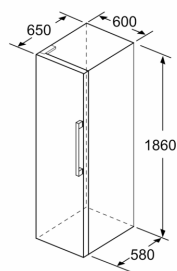

Sistema freschezza

- 1 cassetto hyperFresh con regolazione umidità - mantiene frutta e verdura fresche più a lungo

Dimensioni apparecchio

- Dimensioni: A 186 x L 60 x P 65 cm

Informazioni tecniche

- Cerniere a sinistra, invertibili
- Piedini anteriori regolabili in altezza, rotelle posteriori
- Porta angolo di apertura di 90 °
- 220 - 240 V

ACCESSORI SUPPLEMENTARI

Sicurezza ambiente

Sistema freschezza

Comfort e sicurezza

iQ300, Frigorifero a libero posizionamento, 186 x 60 cm, Inox-antifingerprint KS36VVIEP

Disegni quotati

	a	b	c	d	e	f
KSW36, GSD36	187					
KSV36, KSF36, GSN36, GSV36	186					
KSV33, GSN33, GSV33	176	60	65	58	60	119,5
KSV29, GSN29, GSV29	161					
GSV24	146					
GSN51	161					
GSN54	176	70	78	70	70	142
GSN58	191					

- a Altezza
- b Larghezza
- c Profondità con anta chiusa senza maniglia e senza elemento distanziatore
- d Profondità del mobile senza elemento distanziatore
- e Larghezza con anta aperta senza maniglia
- f Profondità con anta aperta senza maniglia e senza elemento distanziatore

Dimensioni
in cm

Dimensioni in mm

Dimensioni in mm