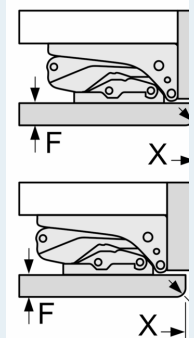

Dimensioni apparecchio

- Dimensioni: A 177 x L 56 x P 55 cm
- Altezza della nicchia (A x L x P): 177.5 cm x 56.0 cm x 55.0 cm

Informazioni tecniche

- Cerniere a destra, invertibili
- Integrabile cerniere piatte, Con ammortizzatore e chiusura softClose
- 220 - 240 V

Accessori

- Accessories

**iQ500, Frigoriferi combinati con
area di congelamento in basso
integrabile, 177.2 x 55.8 cm,
cerniera piatta soft closing
KI86SADE0H**

Disegni quotati

Uscita dell'aria
min. 200 cm²

Aerazione
nello zoccolo
min. 200 cm²

Le dimension
sono valide c
pari a 4 mm.

Dimensioni in
Consiglio per

Le distanze c
mantenute pe
collisioni delle
evitare danni