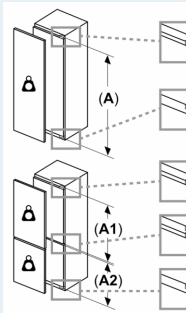

Dimensioni apparecchio

- Dimensioni: A 177 x L 56 x P 55 cm
- Altezza della nicchia (A x L x P): 177.5 cm x 56.0 cm x 55.0 cm

Informazioni tecniche

- Cerniere a destra, invertibili
- Integrabile cerniere piatte, Con ammortizzatore e chiusura softClose
- 220 - 240 V

Accessori

- Accessories

**iQ500, Frigoriferi combinati con
area di congelamento in basso
integrabile, 177.2 x 55.8 cm,
cerniera piatta soft closing
KI86SADE0H**

Disegni quotati

Uscita dell'aria
min. 200 cm²

Aerazione
nello zoccolo
min. 200 cm²

Le dimension
sono valide c
pari a 4 mm.

Dimensioni in
Consiglio per

Le distanze c
mantenute pe
collisioni delle
evitare danni