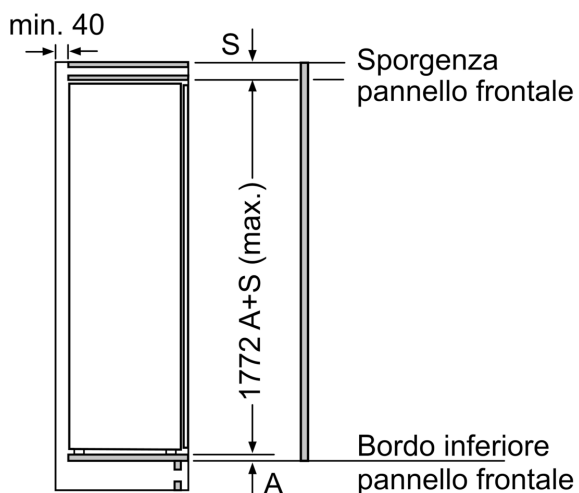

Disegni quotati

Dimensioni in mm