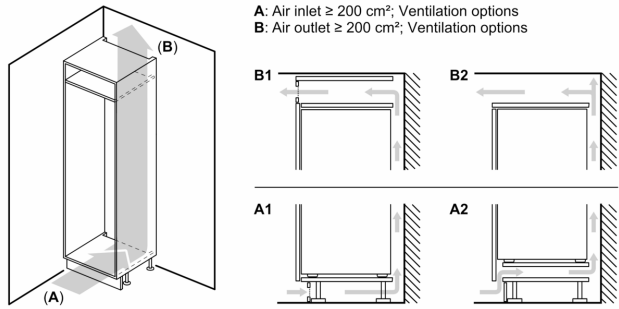

iQ500, Frigorifero da incasso con congelatore, 177.5 x 56 cm, cerniera piatta soft closing KI82LSOE0

Disegni quotati