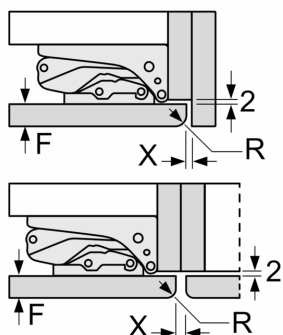

Dimensioni apparecchio

- Dimensioni: A 177 x L 56 x P 55 cm
- Altezza della nicchia (A x L x P): 177.5 cm x 56.0 cm x 55.0 cm

Informazioni tecniche

- Cerniere a sinistra, invertibili
- Potenza: 90 W
- 220 - 240 V
- Maniglie di trasporto
- Lunghezza del cavo di alimentazione: 230 cm

Δ Peso
 A: Altezza sportello apparecchio incluse cerniere in mm
 B: Cerniera non ammortizzata, frontale unità in kg
 C: Cerniera ammortizzata, frontale unità in kg
 D: Carico aggiuntivo possibile in kg con kit per carichi pesanti

A	B	C	D
1500-1750	22	22	
720-1400	19	19	B+5 / C+5
A1	15	19	
A2	15	19	

Disegni quotati

Dimensioni in mm

peso massimo consentito dei frontali del mobile

Le ante del mobile montate che superano il peso consentito possono causare danni e anomalie di funzionamento alla cerniera.

T: altezza anta del mobile inclusa cerniera in mm:	cerniera non ammortizzata, anta in kg:	cerniera ammortizzata, anta in kg:
1500-1750	22	22

Dimensioni in mm
Consiglio per la distanza per cerniera piatta