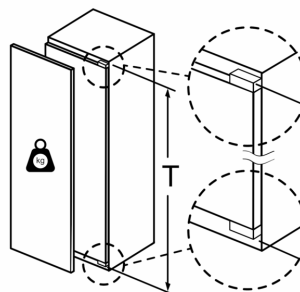

Dimensioni apparecchio

- Dimensioni: A 177 x L 56 x P 55 cm
- Altezza della nicchia (A x L x P): 177.5 cm x 56.0 cm x 55.0 cm

Informazioni tecniche

- Cerniere a sinistra, invertibili
- Potenza: 90 W
- 220 - 240 V
- Maniglie di trasporto
- Lunghezza del cavo di alimentazione: 230 cm

A	B	C	D
1500-1750	22	22	
720-1400	19	19	B+5 / C+5
A1	15	19	
A2	15	19	

Disegni quotati

Dimensioni in mm

peso massimo consentito dei frontali del mobile

Le ante del mobile montate che superano il peso consentito possono causare danni e anomalie di funzionamento alla cerniera.

T: altezza anta del mobile inclusa cerniera in mm:	cerniera non ammortizzata, anta in kg:	cerniera ammortizzata, anta in kg:
1500-1750	22	22

Dimensioni in mm
Consiglio per la distanza per cerniera piatta