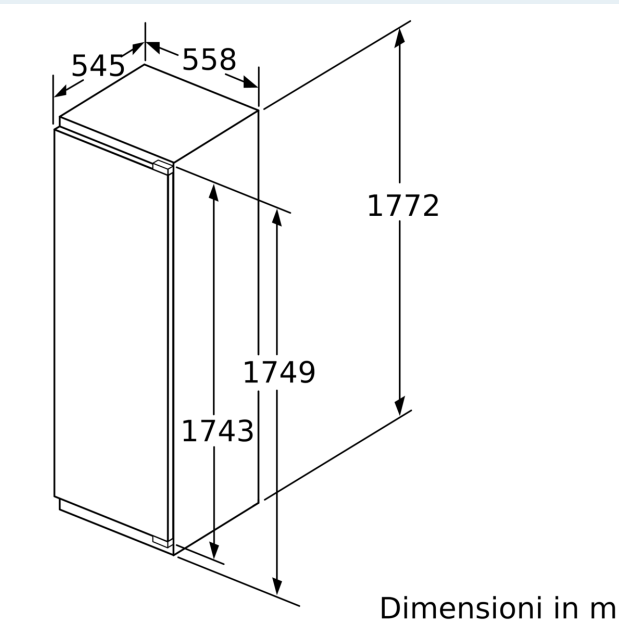

Peso massimo consentito dei frontali dell'unità

I frontali montati dell'unità che superano il peso consentito possono causare danni e compromettere il funzionamento delle cerniere

Δ Peso
A: Altezza sportello apparecchio incluse cerniere in mm
B: Cerniera non ammortizzata, frontale unità in kg
C: Cerniera ammortizzata, frontale unità in kg
D: Carico aggiuntivo possibile in kg con kit per carichi pesanti

A	B	C	D
1500-1750	22	22	
720-1400	19	19	B+5 / C+5
A1	15	19	
A2	15	19