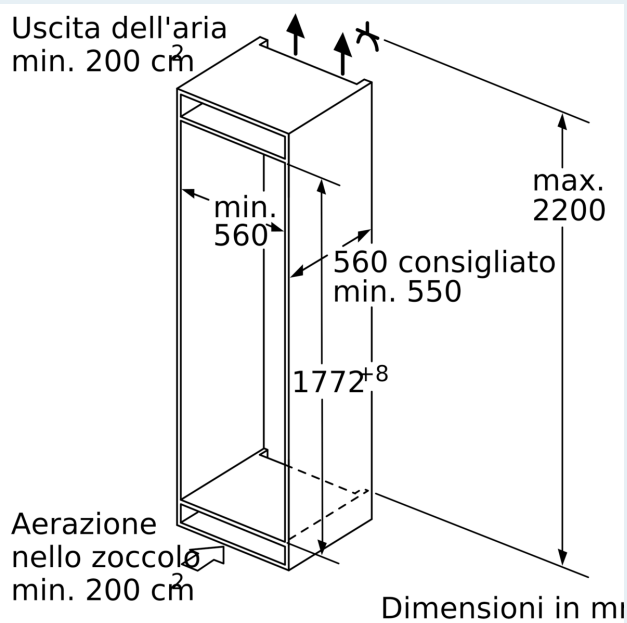

Peso massimo consentito dei frontali dell'unità

I frontali montati dell'unità che superano il peso consentito possono causare danni e compromettere il funzionamento delle cerniere

Δ Peso
A: Altezza sportello apparecchio incluse cerniere in mm
B: Cerniera non ammortizzata, frontale unità in kg
C: Cerniera ammortizzata, frontale unità in kg
D: Carico aggiuntivo possibile in kg con kit per carichi pesanti

A	B	C	D
1500-1750	22	22	
720-1400	19	19	B+5 / C+5
A1	15	19	
A2	15	19