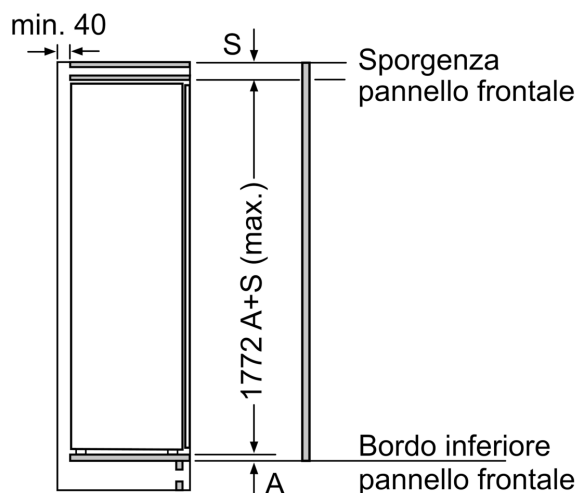

Dimensioni apparecchio

- Dimensioni: A 177 x L 56 x P 55 cm
- Altezza della nicchia (A x L x P): 177.5 cm x 56.0 cm x 55.0 cm

Informazioni tecniche

- Cerniere a destra, invertibili
- Piedini anteriori regolabili in altezza, rotelle posteriori
- Lunghezza del cavo di alimentazione: 230 cm
- Classe climatica: SN-ST
- 220 - 240 V

Sistema freschezza

Comfort e sicurezza

iQ500, Frigorifero da incasso con congelatore, 177.5 x 56 cm, cerniera piatta soft closing KI82LSDD0

Disegni quotati

Peso massimo consentito dei frontali dell'unità

I frontali montati dell'unità che superano il peso consentito possono causare danni e compromettere il funzionamento delle cerniere

A	B	C	D
1500-1750	22	22	
720-1400	19	19	B+5 / C+5
A1	15	19	
A2	15	19	

Dimensioni in mm

Dimensioni in mm

Disegni quotati

Dimensioni in mm
Consiglio per la distanza per cerniera piatta

F	R	X
16-19	0-3	2,5
20	0-1	3
	2-3	2,5
21	0-1	3
	2-3	2,5
22	0	4
	1	3,5
	2-3	3