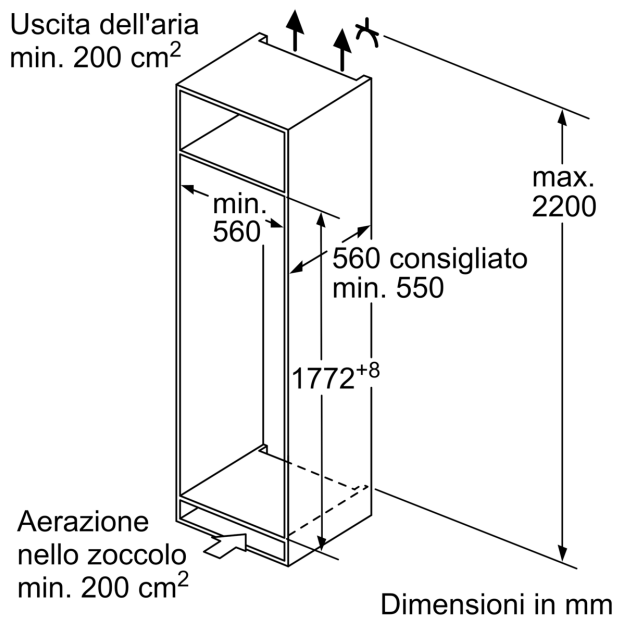

Dimensioni apparecchio

- Dimensioni: A 177 x L 56 x P 55 cm
- Altezza della nicchia (A x L x P): 177.5 cm x 56.0 cm x 55.0 cm

Informazioni tecniche

- Cerniere a destra, invertibili
- Piedini anteriori regolabili in altezza, rotelle posteriori
- Lunghezza del cavo di alimentazione: 230 cm
- Classe climatica: SN-ST
- 220 - 240 V

Sistema freschezza

Comfort e sicurezza

iQ500, Frigorifero da incasso con congelatore, 177.5 x 56 cm, cerniera piatta soft closing KI82LSDD0

Disegni quotati

Peso massimo consentito dei frontali dell'unità

I frontali montati dell'unità che superano il peso consentito possono causare danni e compromettere il funzionamento delle cerniere

Δ Peso
 A: Altezza sportello apparecchio incluse cerniere in mm
 B: Cerniera non ammortizzata, frontale unità in kg
 C: Cerniera ammortizzata, frontale unità in kg
 D: Carico aggiuntivo possibile in kg con kit per carichi pesanti

A	B	C	D
1500-1750	22	22	
720-1400	19	19	B+5 / C+5
A1	15	19	
A2	15	19	

Dimensioni in mm

Dimensioni in mm

Disegni quotati

Dimensioni in mm
Consiglio per la distanza per cerniera piatta

F	R	X
16-19	0-3	2,5
20	0-1	3
	2-3	2,5
21	0-1	3
	2-3	2,5
22	0	4
	1	3,5
	2-3	3