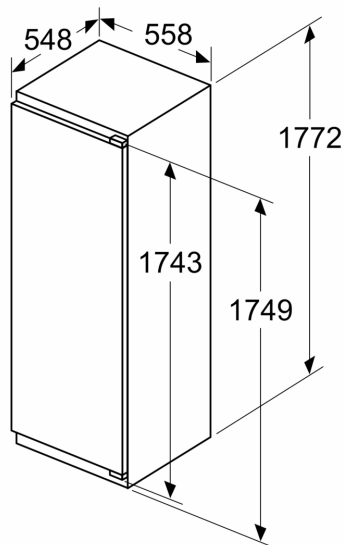

Dimensioni apparecchio

- Dimensioni: A 177 x L 56 x P 55 cm
- Altezza della nicchia (A x L x P): 177.5 cm x 56.0 cm x 55.0 cm

Informazioni tecniche

- Cerniere a destra, invertibili
- Piedini anteriori regolabili in altezza, rotelle posteriori
- Lunghezza del cavo di alimentazione: 230 cm
- Classe climatica: SN-ST
- 220 - 240 V

Sistema freschezza

Comfort e sicurezza

iQ500, Frigorifero da incasso con congelatore, 177.5 x 56 cm, cerniera piatta soft closing KI82LSDD0

Disegni quotati

Peso massimo consentito dei frontali dell'unità

I frontali montati dell'unità che superano il peso consentito possono causare danni e compromettere il funzionamento delle cerniere

Δ Peso
 A: Altezza sportello apparecchio incluse cerniere in mm
 B: Cerniera non ammortizzata, frontale unità in kg
 C: Cerniera ammortizzata, frontale unità in kg
 D: Carico aggiuntivo possibile in kg con kit per carichi pesanti

A	B	C	D
1500-1750	22	22	
720-1400	19	19	B+5 / C+5
A1	15	19	
A2	15	19	

Dimensioni in mm

Dimensioni in mm

Disegni quotati

Dimensioni in mm
Consiglio per la distanza per cerniera piatta

F	R	X
16-19	0-3	2,5
20	0-1	3
	2-3	2,5
21	0-1	3
	2-3	2,5
22	0	4
	1	3,5
	2-3	3