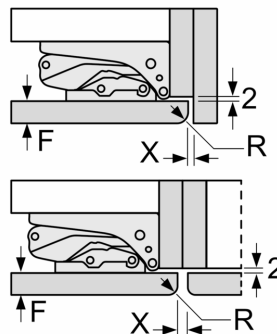

Dimensioni apparecchio

- Dimensioni: A 177 x L 56 x P 55 cm
- Altezza della nicchia (A x L x P): 177.5 cm x 56.0 cm x 55.0 cm

Informazioni tecniche

- Cerniere a destra, invertibili
- Piedini anteriori regolabili in altezza, rotelle posteriori
- Lunghezza del cavo di alimentazione: 230 cm
- Classe climatica: SN-ST
- 220 - 240 V

Δ Peso
 A: Altezza sportello apparecchio incluse cerniere in mm
 B: Cerniera non ammortizzata, frontale unità in kg
 C: Cerniera ammortizzata, frontale unità in kg
 D: Carico aggiuntivo possibile in kg con kit per carichi pesanti

A	B	C	D
1500-1750	22	22	
720-1400	19	19	B+5 / C+5
A1	15	19	
A2	15	19	

Dimensioni in mm

Dimensioni in mm

Disegni quotati

Dimensioni in mm
Consiglio per la distanza per cerniera piatta

F	R	X
16-19	0-3	2,5
20	0-1	3
	2-3	2,5
21	0-1	3
	2-3	2,5
22	0	4
	1	3,5
	2-3	3

Le distanze consigliate nella tabella vanno mantenute per garantire un'apertura senza collisioni delle porte degli apparecchi ed evitare danni al mobile della cucina.