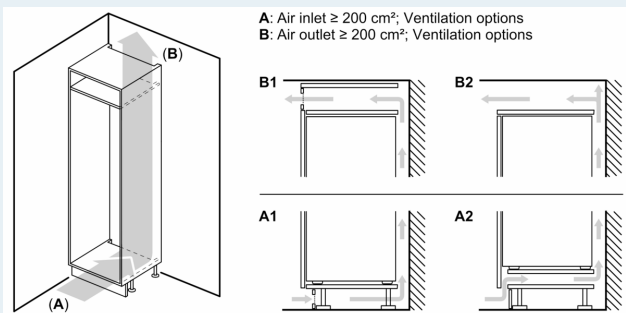

Dimensioni apparecchio

- Dimensioni: A 177 x L 56 x P 55 cm
- Altezza della nicchia (A x L x P): 177.5 cm x 56.0 cm x 55.0 cm

Informazioni tecniche

- Cerniere a destra, invertibili
- Piedini anteriori regolabili in altezza, rotelle posteriori
- Lunghezza del cavo di alimentazione: 230 cm
- Classe climatica: SN-ST
- 220 - 240 V

Accessori

- 1 x A**0031

Opzioni specifiche del Paese

- ¹In base ai risultati della prova standard di 24 ore, concernante il consumo effettivo dipendente dell' utilizzazione / posizione del dispositivo.

Sicurezza ambiente

Sistema freschezza

Comfort e sicurezza

iQ500, Frigorifero da incasso con congelatore, 177.5 x 56 cm, cerniera piatta soft closing KI82LSDD0

Disegni quotati

Peso massimo consentito dei frontali dell'unità

I frontali montati dell'unità che superano il peso consentito possono causare danni e compromettere il funzionamento delle cerniere