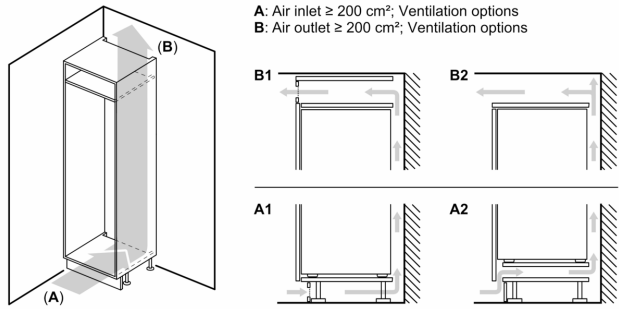

iQ700, Frigorifero da incasso con congelatore, 177.5 x 56 cm, cerniera piatta soft closing KI82FSDE0

Disegni quotati