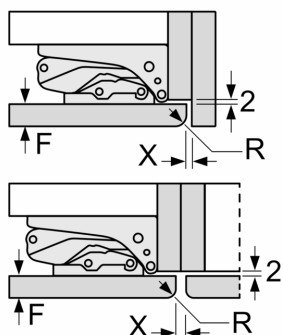

A	B	C	D
1500-1750	22	22	
720-1400	19	19	B+5 / C+5
A1	15	19	
A2	15	19	

Disegni quotati

Dimensioni in mm

peso massimo consentito dei frontali del mobile

Le ante del mobile montate che superano il peso consentito possono causare danni e anomalie di funzionamento alla cerniera.

T: altezza anta del mobile inclusa cerniera in mm:	cerniera non ammortizzata, anta in kg:	cerniera ammortizzata, anta in kg:
1500-1750	22	22

Dimensioni in mm  
Consiglio per la distanza per cerniera piatta