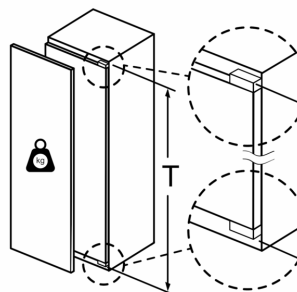

#### Dimensioni apparecchio

- Dimensioni: A 177 x L 56 x P 55 cm
- Altezza della nicchia (A x L x P): 177.5 cm x 56.0 cm x 55.0 cm

A	B	C	D
1500-1750	22	22	
720-1400	19	19	B+5 / C+5
A1	15	19	
A2	15	19	

Disegni quotati

Dimensioni in mm

peso massimo consentito dei frontali del mobile

Le ante del mobile montate che superano il peso consentito possono causare danni e anomalie di funzionamento alla cerniera.

T: altezza anta del mobile inclusa cerniera in mm:	cerniera non ammortizzata, anta in kg:	cerniera ammortizzata, anta in kg:
1500-1750	22	22

Dimensioni in mm  
Consiglio per la distanza per cerniera piatta