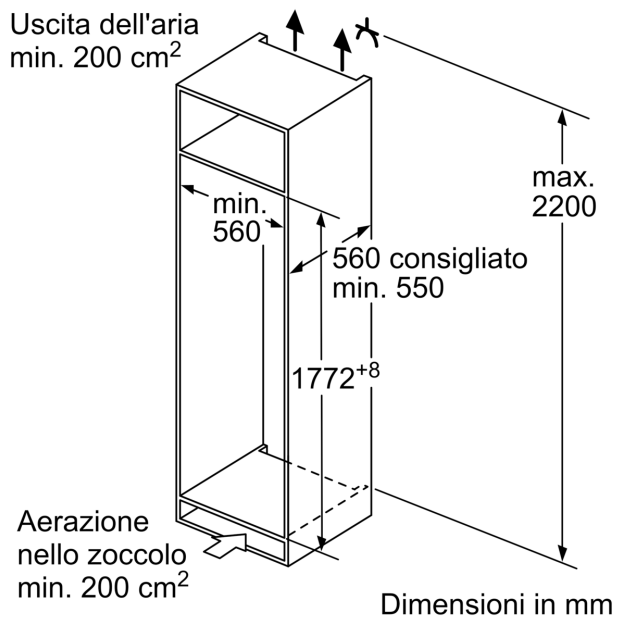

#### Dimensioni apparecchio

- Dimensioni: A 177 x L 56 x P 55 cm
- Altezza della nicchia (A x L x P): 177.5 cm x 56.0 cm x 55.0 cm

#### Opzioni specifiche del Paese

- <sup>1</sup>In base ai risultati della prova standard di 24 ore, concernante il consumo effettivo dipendente dell' utilizzazione / posizione del dispositivo.

**iQ500, Frigorifero da incasso,  
177.5 x 56 cm, cerniera piatta soft  
closing  
KI81RADD0H**

Disegni quotati

**Peso massimo consentito dei frontali dell'unità**

I frontali montati dell'unità che superano il peso consentito possono causare danni e compromettere il funzionamento delle cerniere

$\Delta$  Peso  
A: Altezza sportello apparecchio incluse cerniere in mm  
B: Cerniera non ammortizzata, frontale unità in kg  
C: Cerniera ammortizzata, frontale unità in kg  
D: Carico aggiuntivo possibile in kg con kit per carichi pesanti

A	B	C	D
1500-1750	22	22	
720-1400	19	19	B+5 / C+5
A1	15	19	
A2	15	19	

Dimensioni in mm

Dimensioni in mm

Disegni quotati

Dimensioni in mm  
Consiglio per la distanza per cerniera piatta

F	R	X
16-19	0-3	2,5
20	0-1	3
	2-3	2,5
21	0-1	3
	2-3	2,5
22	0	4
	1	3,5
	2-3	3