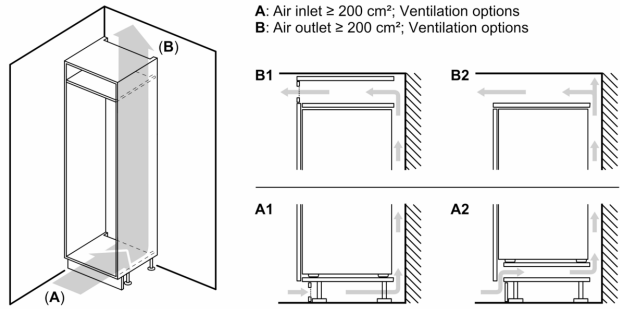

**iQ500, Frigorifero da incasso,
177.5 x 56 cm, cerniera piatta soft
closing
KI81RADD0H**

Disegni quotati