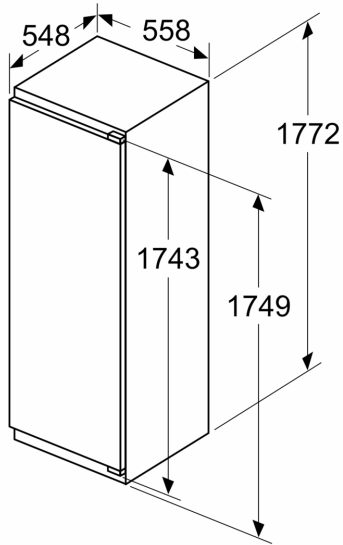

#### Dimensioni apparecchio

- Dimensioni: A 177 x L 56 x P 55 cm
- Altezza della nicchia (A x L x P): 177.5 cm x 56.0 cm x 55.0 cm

#### Opzioni specifiche del Paese

- <sup>1</sup>In base ai risultati della prova standard di 24 ore, concernante il consumo effettivo dipendente dell' utilizzazione / posizione del dispositivo.

**iQ500, Frigorifero da incasso,  
177.5 x 56 cm, cerniera piatta soft  
closing  
KI81RADD0H**

Disegni quotati

**Peso massimo consentito dei frontali dell'unità**

I frontali montati dell'unità che superano il peso consentito possono causare danni e compromettere il funzionamento delle cerniere

$\Delta$  Peso  
A: Altezza sportello apparecchio incluse cerniere in mm  
B: Cerniera non ammortizzata, frontale unità in kg  
C: Cerniera ammortizzata, frontale unità in kg  
D: Carico aggiuntivo possibile in kg con kit per carichi pesanti

A	B	C	D
1500-1750	22	22	
720-1400	19	19	B+5 / C+5
A1	15	19	
A2	15	19	

Dimensioni in mm

Dimensioni in mm

Disegni quotati

Dimensioni in mm  
Consiglio per la distanza per cerniera piatta

F	R	X
16-19	0-3	2,5
20	0-1	3
	2-3	2,5
21	0-1	3
	2-3	2,5
22	0	4
	1	3,5
	2-3	3