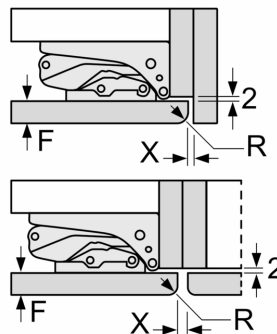

#### Dimensioni apparecchio

- Dimensioni: A 177 x L 56 x P 55 cm
- Altezza della nicchia (A x L x P): 177.5 cm x 56.0 cm x 55.0 cm

A	B	C	D
1500-1750	22	22	
720-1400	19	19	B+5 / C+5
A1	15	19	
A2	15	19	

Dimensioni in mm

Dimensioni in mm

Disegni quotati

Dimensioni in mm  
Consiglio per la distanza per cerniera piatta

F	R	X
16-19	0-3	2,5
20	0-1	3
	2-3	2,5
21	0-1	3
	2-3	2,5
22	0	4
	1	3,5
	2-3	3

Le distanze consigliate nella tabella vanno mantenute per garantire un'apertura senza collisioni delle porte degli apparecchi ed evitare danni al mobile della cucina.