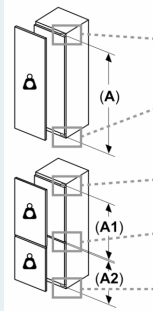

iQ700, Frigorifero da incasso,
177.5 x 56 cm, cerniera piatta soft
closing
KI81FHDD0

Uscita del
min. 200

Aerazione
nello zocc
min. 200