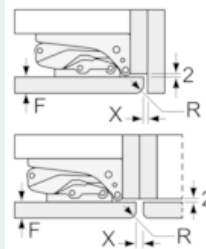

Accessori

- 3 x Portauova, Vaschetta cubetti ghiaccio, Accumulatore di freddo

Informazioni tecniche

- Integrabile cerniere piatte
- easy Installation
- Cerniere a destra, invertibili
-
-
-
- Cerniere a destra
- Altezza della nicchia (H x B x T): 158.0 cm x 56.0 cm x 55.0 cm

Disegni quotati

Dimensioni in mm
Consiglio per la distanza per cerniera piatta

F	R	X
16-19	0-3	2,5
20	0-1	3
	2-3	2,5
21	0-1	3
	2-3	2,5
22	0	4
	1	3,5
	2-3	3

Le distanze consigliate nella tabella vanno mantenute per garantire un'apertura senza collisioni delle porte degli apparecchi ed evitare danni al mobile della cucina.