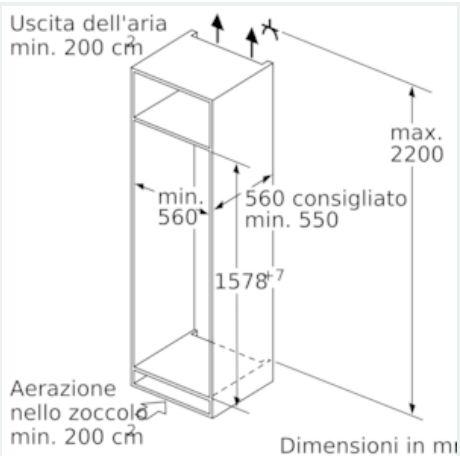

Sistema freschezza

- 1 cassetto hyperFresh plus con regolazione umidità - mantiene frutta e verdura fresche 2 volte più a lungo
-

Vano congelatore

- Capienza netta congelatore **** : 61 l
- Capacità di congelamento: 7 kg in 24 ore
- Conservazione senza energia elettrica: 27 ore
- lowFrost - meno ghiaccio e veloce sbrinamento
-
- 2 cassette trasparenti, di cui 1 Big Box
- varioZone-pannelli in vetro rimovibile per lo spazio extra!
- Calendario per gli alimenti congelati

Accessori

- 3 x Portauova, Vaschetta cubetti ghiaccio, Accumulatore di freddo

Informazioni tecniche

- Integrabile cerniere piatte
- easy Installation
- Cerniere a destra, invertibili
-
-
-
- Cerniere a destra
- Altezza della nicchia (H x B x T): 158.0 cm x 56.0 cm x 55.0 cm

- ¹In base ai risultati della prova standard di 24 ore, concernante il consumo effettivo dipendente dell' utilizzazione / posizione del dispositivo.

**iQ500, Frigoriferi combinati con area di congelamento in basso integrabile, 157.8 x 55.8 cm
KI77SAD30H**

Disegni quotati

Dimensioni in mm
Consiglio per la distanza per cerniera piatta

F	R	X
16-19	0-3	2,5
20	0-1	3
	2-3	2,5
21	0-1	3
	2-3	2,5
22	0	4
	1	3,5
	2-3	3

Le distanze consigliate nella tabella vanno mantenute per garantire un'apertura senza collisioni delle porte degli apparecchi ed evitare danni al mobile della cucina.