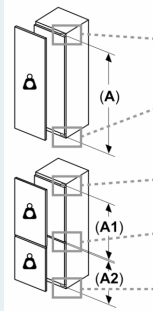

Vano frigorifero

- 4 ripiani in vetro infrangibile (3 regolabili), di cui 1 x varioShelf divisibile e spinto sotto ripiano, 1x easyAccess shelf , amovibile
- 4 balconcini, di cui 1 scomparto burro e formaggio

Sistema freschezza

- 1 cassetto hyperFresh plus con controllo umidità su rotelle - mantiene frutta e verdura freschi fino a 2 volte più a lungo
- 1 Fresh box con guide telescopiche

Vano congelatore

- 1 Compartimento freezer con cerniera
- 1 ripiano removibile in vetro di sicurezza
- Vano pizza-confacente

Dimensioni apparecchio

- Dimensioni: A 158 x L 56 x P 55 cm

Informazioni tecniche

- Cerniere a destra, invertibili
- Potenza: 90 W
- 220 - 240 V

Accessori

- Accessories
- Portabottiglie

**iQ500, Frigorifero da incasso con
congelatore, 158 x 56 cm,
cerniera piatta soft closing
KI72LADE0H**

Uscita del
min. 200

Aerazione
nello zocc
min. 200

peso massim

Le ante del r
consentito pe
di funzionam

T: altezza al
del mobile in
cerniera in m
1500-17