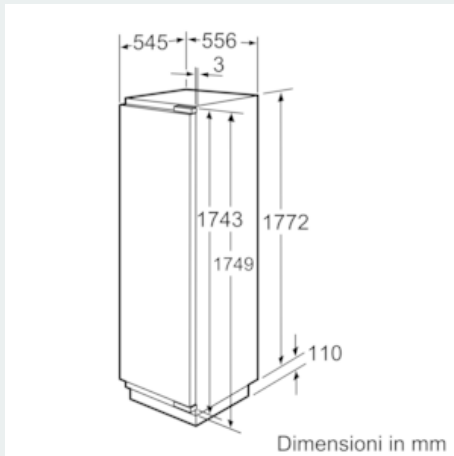

- Integrabile cerniere piatte
- Aerazione attraverso lo zoccolo
- Cerniere a destra, invertibili
- Cerniere a destra
- Altezza della nicchia (H x B x T): 177.5 cm x 56.0 cm x 55.0 cm

¹In base ai risultati della prova standard di 24 ore, concernante il consumo effettivo dipendente dell' utilizzazione / posizione del dispositivo.

iQ700, Frigorifero da incasso con congelatore, 177.5 x 56 cm KI40FP60

Disegni quotati

Dimensioni in mm
Consiglio per la distanza per cerniera piatta

F	R	X
16-19	0-3	2,5
20	0-1	3
	2-3	2,5
21	0-1	3
	2-3	2,5
22	0	4
	1	3,5
	2-3	3