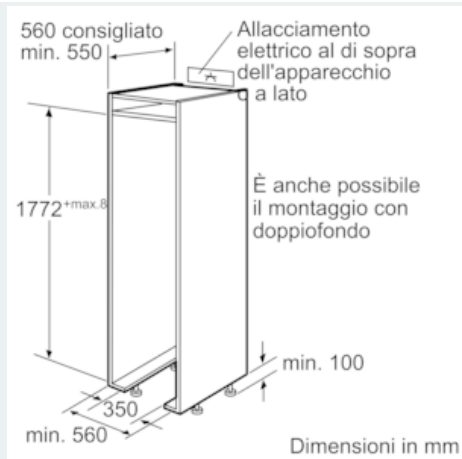

Vano congelatore

- Capienza netta congelatore **** : 27 l
- Capacità di congelamento: 2 kg in 24 ore
- Conservazione senza energia elettrica: 14 ore

Accessori

- 3 x Portauova, Vaschetta cubetti ghiaccio

Informazioni tecniche

- Integrabile cerniere piatte
- Aerazione attraverso lo zoccolo
- Cerniere a destra, invertibili
- Cerniere a destra
- Altezza della nicchia (H x B x T): 177.5 cm x 56.0 cm x 55.0 cm

¹In base ai risultati della prova standard di 24 ore, concernante il consumo effettivo dipendente dell' utilizzazione / posizione del dispositivo.

iQ700, Frigorifero da incasso con congelatore, 177.5 x 56 cm KI40FP60

Disegni quotati

Dimensioni in mm
Consiglio per la distanza per cerniera piatta

F	R	X
16-19	0-3	2,5
20	0-1	3
	2-3	2,5
21	0-1	3
	2-3	2,5
22	0	4
	1	3,5
	2-3	3