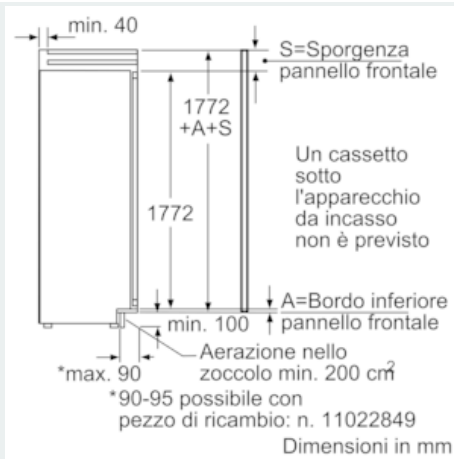

Vano congelatore

- Capienza netta congelatore **** : 27 l
- Capacità di congelamento: 2 kg in 24 ore
- Conservazione senza energia elettrica: 14 ore

Accessori

- 3 x Portauova, Vaschetta cubetti ghiaccio

Informazioni tecniche

- Integrabile cerniere piatte
- Aerazione attraverso lo zoccolo
- Cerniere a destra, invertibili
- Cerniere a destra
- Altezza della nicchia (H x B x T): 177.5 cm x 56.0 cm x 55.0 cm

¹In base ai risultati della prova standard di 24 ore, concernante il consumo effettivo dipendente dell' utilizzazione / posizione del dispositivo.

iQ700, Frigorifero da incasso con congelatore, 177.5 x 56 cm KI40FP60

Disegni quotati

Dimensioni in mm
Consiglio per la distanza per cerniera piatta

F	R	X
16-19	0-3	2,5
20	0-1	3
	2-3	2,5
21	0-1	3
	2-3	2,5
22	0	4
	1	3,5
	2-3	3