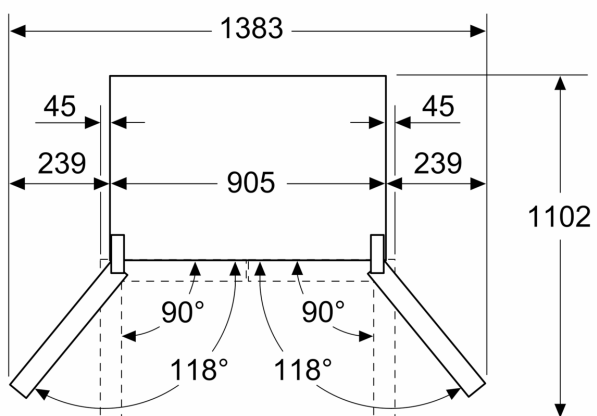

Informazioni tecniche

- Dimensioni: A 183 x L 91 x P 73 cm
- Su 4 ruote, regolabile
- 220 - 240 V
- Per ottenere il consumo energetico dichiarato è necessario l'utilizzo dei distanziatori installati sul prodotto. In funzione di ciò, la profondità del prodotto aumenta di circa 3,5 cm. Il prodotto utilizzato senza distanziatori mantiene tutte le sue funzionalità ma ha un consumo energetico leggermente superiore.
- ¹In base ai risultati della prova standard di 24 ore, concernante il

consumo effettivo dipendente dell' utilizzazione / posizione del dispositivo.

iQ300, Frigorifero multidoor da libera installazione, 183 x 90.5 cm, Acciaio nero anti-impronta KF96NAXEA

Dimensioni in mm

A: La parte anteriore è regolabile 1830–1847 mm, con i piedi di livellamento anteriori completamente estesi

Dimensioni in mm

A: La parte anteriore è regolabile 1830–1847 mm, con i piedi di livellamento anteriori completamente estesi
B: Aggiungere 25 mm per distanziatori fissi sul retro

Dimensioni in mm

Dimensioni in mm

A	a	b
≤ 600	0	0
600 < A ≤ 650	45	45
650 < A ≤ 700	60	60
> 700	239	239

A: Profondità del piano del mobile o del piano di lavoro

B: Parete
 È possibile estrarre i cassetti con lo sportello aperto a 90°