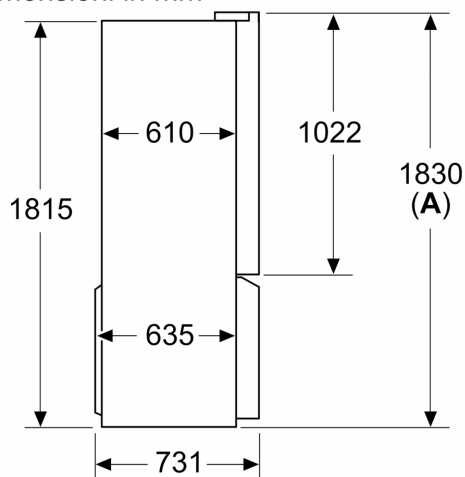

Informazioni tecniche

- Dimensioni: A 183 x L 91 x P 73 cm
- Su 4 ruote, regolabile
- 220 - 240 V
- Per ottenere il consumo energetico dichiarato è necessario l'utilizzo dei distanziatori installati sul prodotto. In funzione di ciò, la profondità del prodotto aumenta di circa 3,5 cm. Il prodotto utilizzato senza distanziatori mantiene tutte le sue funzionalità ma ha un consumo energetico leggermente superiore.
- ¹In base ai risultati della prova standard di 24 ore, concernante il

consumo effettivo dipendente dell' utilizzazione / posizione del dispositivo.

iQ300, Frigorifero multidoor da libera installazione, 183 x 90.5 cm, Acciaio nero anti-impronta KF96NAXEA

Dimensioni in mm

A: La parte anteriore è regolabile 1830–1847 mm, con i piedi di livellamento anteriori completamente estesi

Dimensioni in mm

A: La parte anteriore è regolabile 1830–1847 mm, con i piedi di livellamento anteriori completamente estesi
B: Aggiungere 25 mm per distanziatori fissi sul retro

Dimensioni in mm

Dimensioni in mm