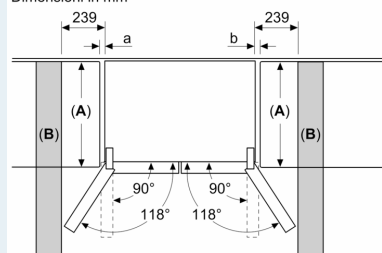

Informazioni tecniche

- Dimensioni: A 183 x L 91 x P 73 cm
- Su 4 ruote, regolabile
- 220 - 240 V
- Per ottenere il consumo energetico dichiarato è necessario l'utilizzo dei distanziatori installati sul prodotto. In funzione di ciò, la profondità del prodotto aumenta di circa 3,5 cm. Il prodotto utilizzato senza distanziatori mantiene tutte le sue funzionalità ma ha un consumo energetico leggermente superiore.
- ¹In base ai risultati della prova standard di 24 ore, concernante il

consumo effettivo dipendente dell' utilizzazione / posizione del dispositivo.

iQ300, Frigorifero multidoor da libera installazione, 183 x 90.5 cm, Acciaio nero anti-impronta KF96NAXEA

Dimensioni in mm

A: La parte anteriore è regolabile 1830–1847 mm, con i piedi di livellamento anteriori completamente estesi

Dimensioni in mm

A: La parte anteriore è regolabile 1830–1847 mm, con i piedi di livellamento anteriori completamente estesi
B: Aggiungere 25 mm per distanziatori fissi sul retro

Dimensioni in mm

Dimensioni in mm

A	a	b
≤ 600	0	0
600 < A ≤ 650	45	45
650 < A ≤ 700	60	60
> 700	239	239

A: Profondità del piano del mobile o del piano di lavoro

B: Parete
 È possibile estrarre i cassetti con lo sportello aperto a 90°