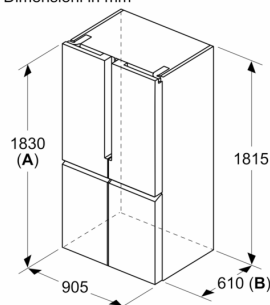

Informazioni tecniche

- Dimensioni: A 183 x L 91 x P 73 cm
- Su 4 ruote, regolabile
- 220 - 240 V
- Per ottenere il consumo energetico dichiarato è necessario l'utilizzo dei distanziatori installati sul prodotto. In funzione di ciò, la profondità del prodotto aumenta di circa 3,5 cm. Il prodotto utilizzato senza distanziatori mantiene tutte le sue funzionalità ma ha un consumo energetico leggermente superiore.
- ¹In base ai risultati della prova standard di 24 ore, concernante il

consumo effettivo dipendente dell' utilizzazione / posizione del dispositivo.

iQ300, Frigorifero multidoor da libera installazione, 183 x 90.5 cm, Acciaio nero anti-impronta KF96NAXEA

Dimensioni in mm

A: La parte anteriore è regolabile 1830–1847 mm, con i piedi di livellamento anteriori completamente estesi

Dimensioni in mm

A: La parte anteriore è regolabile 1830–1847 mm, con i piedi di livellamento anteriori completamente estesi
B: Aggiungere 25 mm per distanziatori fissi sul retro

Dimensioni in mm

Dimensioni in mm