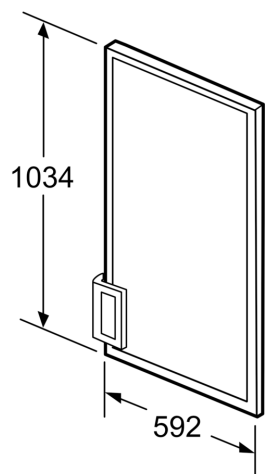

#### Dati tecnici

Dimensioni del prodotto imballato: ..... 75 x 680 x 1125 mm  
Dimensioni pallet: ..... 197.0 x 80.0 x 120.0  
Numero standard di unità per pallet: ..... 25  
Peso netto: ..... 9.8 kg  
Peso lordo: ..... 9.8 kg  
Codice EAN: ..... 4242003688533

## Pannello porta KF30ZAX0

Disegni quotati

Dimensioni in mm