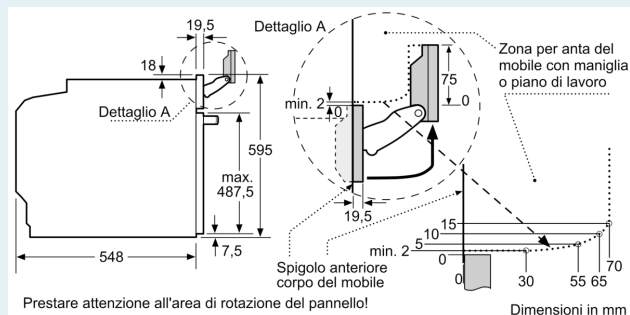

#### Sicurezza

- Dimensioni apparecchi (AxLxP): 595 mm x 594 mm x 548 mm
- Dimensioni nicchia (AxLxP): 585 mm - 595 mm x 560 mm - 568 mm x 550 mm
- Si prega di fare riferimento alle quote d'installazione mostrate nel disegno tecnico

## iQ700, Forno a vapore da incasso, 60 x 60 cm, Nero HS958KDB1

Disegni quotati

Montaggio di due apparecchi sovrapposti

Ricambio dell'aria

A: Ingresso aria  $\geq 200 \text{ cm}^2$

Prestare attenzione all'area di rotazione del pannello!

Dimensioni in mm

Spazio per l'allacciamento dell'apparecchio  
320 x 115

Dimensioni in mm

Se l'apparecchio viene montato sotto un piano di cottura deve essere rispettato il seguente spessore del piano di lavoro (event. incl. sottostruttura).

**Tipo di piano di cottura**

**Spessore del piano di lavoro min.**

	Spessore del piano di lavoro min.	
	rialzato	a filo
Piano di cottura a induzione	37 mm	38 mm
Piano di cottura con sistema a induzione sull'intera superficie	47 mm	48 mm
Piano di cottura a gas	30 mm	38 mm
Piano di cottura elettrico	27 mm	30 mm