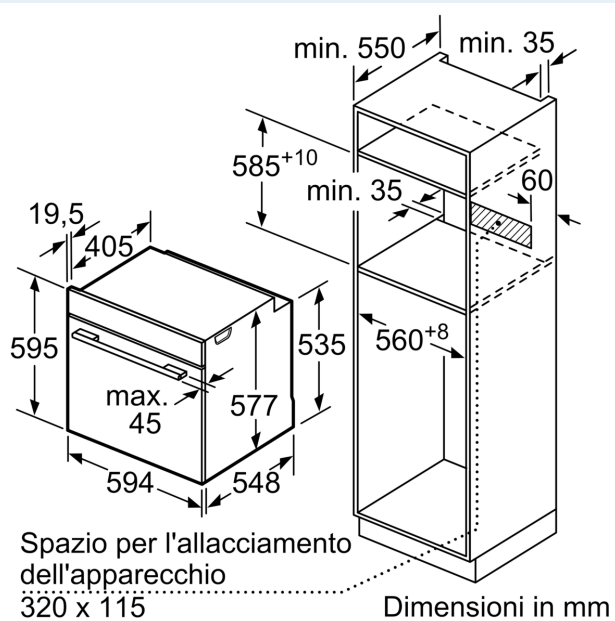

#### Dati tecnici

Tipo di costruzione: ..... Da incasso  
 Apertura porta: ..... a ribalta  
 Dimensioni del vano per l'installazione: ... 585-595 x 560-568 x 550 mm  
 Dimensioni del prodotto: ..... 595 x 594 x 548 mm  
 Dimensioni del prodotto imballato: ..... 670 x 660 x 690 mm  
 Materiale del cruscotto: ..... vetro  
 Materiale porta: ..... vetro  
 Peso netto: ..... 45.2 kg  
 Lunghezza del cavo di alimentazione elettrica: ..... 120.0 cm  
 Codice EAN: ..... 4242003904541  
 Corrente: ..... 16 A  
 Tensione: ..... 220-240 V  
 Frequenza: ..... 50; 60 Hz  
 Tipo di spina: ..... Schuko  
 Number of cavities (2010/30/EC): ..... 1  
 Usable volume (of cavity) - NEW (2010/30/EC): ..... 71 l  
 Classe di efficienza energetica: ..... A+  
 Energy consumption per cycle conventional (2010/30/EC): ..... 0.87 kWh/cycle  
 Energy consumption per cycle forced air convection (2010/30/EC): 0.69 kWh/cycle  
 Indice di efficienza energetica (2010/30/CE): ..... 81.2 %  
 Accessori inclusi: ..... 1 x Teglia da forno smaltata, 1 x Griglia, 1 x Leccarda universale smaltata, 1 x Vassoio vapore, forato, misura XL, 1 x Spugna, 1 x Vassoio vapore, forato, misura M, 1 x Vassoio vapore, non forato, misura M

#### Sicurezza

- Dimensioni apparecchi (AxLxP): 595 mm x 594 mm x 548 mm
- Dimensioni nicchia (AxLxP): 585 mm - 595 mm x 560 mm - 568 mm x 550 mm
- Si prega di fare riferimento alle quote d'installazione mostrate nel disegno tecnico

## iQ700, Forno a vapore da incasso, 60 x 60 cm, Nero HS958KDB1

Disegni quotati

Montaggio di due apparecchi sovrapposti

Ricambio dell'aria

A: Ingresso aria  $\geq 200 \text{ cm}^2$

Prestare attenzione all'area di rotazione del pannello!

Dimensioni in mm

Spazio per l'allacciamento dell'apparecchio  
320 x 115

Dimensioni in mm

Se l'apparecchio viene montato sotto un piano di cottura deve essere rispettato il seguente spessore del piano di lavoro (event. incl. sottostruttura).