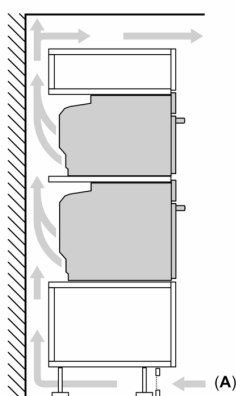

#### Sicurezza

- Dimensioni apparecchi (AxLxP): 595 mm x 594 mm x 548 mm
- Dimensioni nicchia (AxLxP): 585 mm - 595 mm x 560 mm - 568 mm x 550 mm
- Si prega di fare riferimento alle quote d'installazione mostrate nel disegno tecnico

## iQ700, Forno a vapore da incasso, 60 x 60 cm, Nero HS958KDB1

Disegni quotati

Montaggio di due apparecchi sovrapposti

Ricambio dell'aria

A: Ingresso aria  $\geq 200 \text{ cm}^2$

Prestare attenzione all'area di rotazione del pannello!

Dimensioni in mm

Spazio per l'allacciamento dell'apparecchio  
320 x 115

Dimensioni in mm

Se l'apparecchio viene montato sotto un piano di cottura deve essere rispettato il seguente spessore del piano di lavoro (event. incl. sottostruttura).