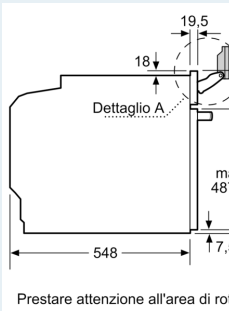

Caratteristiche

Dati tecnici

Tipo di costruzione: Da incasso
 Apertura porta:a ribalta
 Dimensioni del vano per l'installazione: ... 585-595 x 560-568 x 550 mm
 Dimensioni del prodotto:595 x 594 x 548 mm
 Dimensioni del prodotto imballato: 675 x 660 x 690 mm
 Materiale del cruscotto: vetro
 Materiale porta: vetro
 Peso netto:40.7 kg
 Codice EAN:4242003902554
 Corrente: 3*10 A
 Tensione:220-240 V
 Frequenza:50; 60 Hz
 Tipo di spina:senza spina
 Number of cavities (2010/30/EC):1
 Usable volume (of cavity) - NEW (2010/30/EC): 71 l
 Classe di efficienza energetica: A+
 Energy consumption per cycle conventional (2010/30/EC): 0.87 kWh/cycle
 Energy consumption per cycle forced air convection (2010/30/EC): 0.69 kWh/cycle
 Indice di efficienza energetica (2010/30/CE): 81.2 %
 Accessori inclusi: 1 x Teglia da forno smaltata, 1 x Griglia, 1 x Leccarda universale smaltata, 1 x Vassoio vapore, forato, misura XL, 1 x Vassoio vapore, non forato, misura M

- Interruttore di sicurezza Spia di calore residuo Pulsante Start-/Stop Interruttore di contatto porta

Informazioni tecniche

- Tensione: 220 - 240 V
- Potenza max. assorb. (elettr.): 3.6 kW
- Classe di efficienza energetica (acc. EU Nr. 65/2014): A+
- Consumo energetico per ciclo durante funzionamento convenzionale:0.87 kWh
- Consumo energetico per ciclo durante funzionamento ventilato:0.69 kWh
- Numero di cavità: 1 Tipo di alimentazione: elettrica Volume della cavità:71 l
- Dimensioni apparecchi (AxLxP): 595 mm x 594 mm x 548 mm
- Dimensioni nicchia (AxLxP): 585 mm - 595 mm x 560 mm - 568 mm x 550 mm
- Si prega di fare riferimento alle quote d'installazione mostrate nel disegno tecnico

**iQ700, Forno a vapore da incasso,
60 x 60 cm, Nero
HS736G3B1C**

Disegni quotati

Montaggio
Ricambio c

A: Ingresso

Spazio per l'alla
dell'apparecchio
320 x 115

Se l'apparecchio di cottura deve essere installato su un piano di cottura (verificare lo spessore del piano sottostruttura).