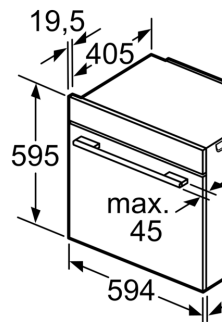

Caratteristiche

Dati tecnici

Tipo di costruzione: Da incasso
 Apertura porta:a ribalta
 Dimensioni del vano per l'installazione: ... 585-595 x 560-568 x 550 mm
 Dimensioni del prodotto:595 x 594 x 548 mm
 Dimensioni del prodotto imballato: 675 x 660 x 690 mm
 Materiale del cruscotto: vetro
 Materiale porta: vetro
 Peso netto:40.7 kg
 Codice EAN:4242003902554
 Corrente: 3*10 A
 Tensione:220-240 V
 Frequenza:50; 60 Hz
 Tipo di spina:senza spina
 Number of cavities (2010/30/EC):1
 Usable volume (of cavity) - NEW (2010/30/EC): 71 l
 Classe di efficienza energetica: A+
 Energy consumption per cycle conventional (2010/30/EC): 0.87 kWh/cycle
 Energy consumption per cycle forced air convection (2010/30/EC): 0.69 kWh/cycle
 Indice di efficienza energetica (2010/30/CE): 81.2 %
 Accessori inclusi: 1 x Teglia da forno smaltata, 1 x Griglia, 1 x Leccarda universale smaltata, 1 x Vassoio vapore, forato, misura XL, 1 x Vassoio vapore, non forato, misura M

- Interruttore di sicurezza Spia di calore residuo Pulsante Start-/Stop Interruttore di contatto porta

Informazioni tecniche

- Tensione: 220 - 240 V
- Potenza max. assorb. (elettr.): 3.6 kW
- Classe di efficienza energetica (acc. EU Nr. 65/2014): A+
- Consumo energetico per ciclo durante funzionamento convenzionale:0.87 kWh
- Consumo energetico per ciclo durante funzionamento ventilato:0.69 kWh
- Numero di cavità: 1 Tipo di alimentazione: elettrica Volume della cavità:71 l
- Dimensioni apparecchi (AxLxP): 595 mm x 594 mm x 548 mm
- Dimensioni nicchia (AxLxP): 585 mm - 595 mm x 560 mm - 568 mm x 550 mm
- Si prega di fare riferimento alle quote d'installazione mostrate nel disegno tecnico

**iQ700, Forno a vapore da incasso,
60 x 60 cm, Nero
HS736G3B1C**

Disegni quotati

Montaggio
Ricambio c

A: Ingresso

Spazio per l'alla
dell'apparecchio
320 x 115

Se l'apparecchio di cottura deve essere installato su un piano di cottura (verificare lo spessore del piano sottostruttura).