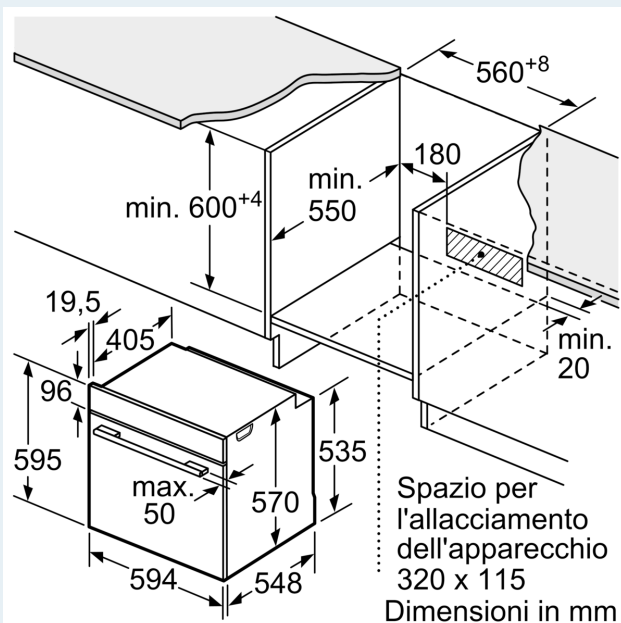

Accessorio:

- 1 x Teglia da forno smaltata, 1 x Griglia combinata, 1 x Leccarda universale smaltata

Ambiente e Sicurezza

- Bloccare. porta elettronica
- Sicurezza bambini Interruttore di sicurezza Spia di calore residuo
Interruttore di contatto porta

Informazioni tecniche

- Dimensioni nicchia (AxLxP): 600 mm - 604 mm x 560 mm - 568 mm x 550 mm
- Potenza max. assorb. (elettr.): 11.4 kW
- Classe di efficienza energetica (acc. EU Nr. 65/2014): A
- Consumo energetico per ciclo durante funzionamento convenzionale:0.99 kWh
- Consumo energetico per ciclo durante funzionamento ventilato:0.81 kWh
- Numero di cavità: 1 Tipo di alimentazione: elettrica Volume della cavità:71 l

iQ500, Cucina da incasso, 60 x 60 cm, Acciaio inox
HE579GBS6

Disegni quotati

Montaggio con un piano di cottura.