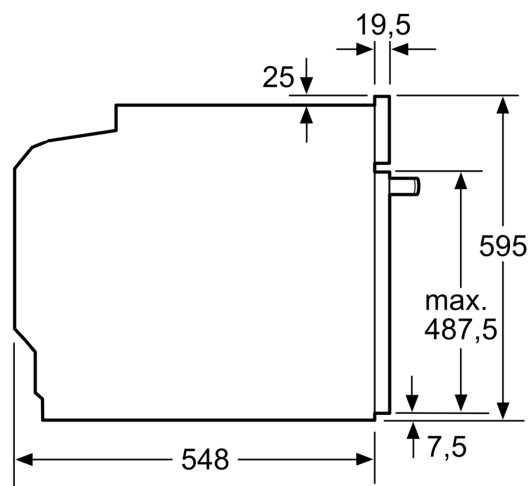

Caratteristiche

Dati tecnici

Tipo di costruzione: Da incasso
 Sistema di pulizia: Pirolisi+Idrolisi
 Dimensioni del vano per l'installazione: ... 600-604 x 560-568 x 550 mm
 Dimensioni del prodotto:595 x 594 x 548 mm
 Dimensioni del prodotto imballato: 675 x 660 x 690 mm
 Materiale del cruscotto: vetro
 Materiale porta: vetro
 Peso netto:38.7 kg
 Volume utile: 71 l
 Metodo di cottura:Grill a superficie grande, Aria calda dolce, aria calda, riscaldamento intensivo, Grill a superficie piccola, riscaldamento superiore/infer., aria calda intensiva, Cottura delicata, Deep-frozen food special, riscaldamento inferiore, grill ventilato, pre-heating, scaldavivande
 Regolazione della temperatura: elettronica
 Numero di luci interne: 1
 Codice EAN:4242003800102
 Number of cavities (2010/30/EC):1
 Classe di efficienza energetica: A
 Energy consumption per cycle conventional (2010/30/EC): 0.99 kWh/cycle
 Energy consumption per cycle forced air convection (2010/30/EC): 0.81 kWh/cycle
 Indice di efficienza energetica (2010/30/CE): 95.3 %
 Potenza massima: 11400 W
 Corrente: 3*16 A
 Tensione:220-240 V
 Frequenza:50; 60 Hz
 Tipo di spina:senza spina, collegamento fisso
 Accessori inclusi: 1 x Teglia da forno smaltata, 1 x Griglia combinata, 1 x Leccarda universale smaltata

Informazioni tecniche

- Dimensioni nicchia (AxLxP): 600 mm - 604 mm x 560 mm - 568 mm x 550 mm
- Potenza max. assorb. (elettr.): 11.4 kW
- Classe di efficienza energetica (acc. EU Nr. 65/2014): A
- Consumo energetico per ciclo durante funzionamento convenzionale:0.99 kWh
- Consumo energetico per ciclo durante funzionamento ventilato:0.81 kWh
- Numero di cavità: 1 Tipo di alimentazione: elettrica Volume della cavità:71 l

iQ500, Cucina da incasso, 60 x 60 cm, Acciaio inox
HE579GBS6

Disegni quotati

Montaggio con un piano di cottura.