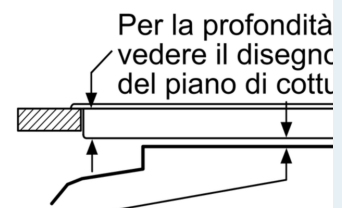

Montaggio con un piano di cottura

Distanza min.:
Piano di cottura a induzione: 5 mm
Piano di cottura a gas: 5 mm
Piano di cottura elettrico: 2 mm

D