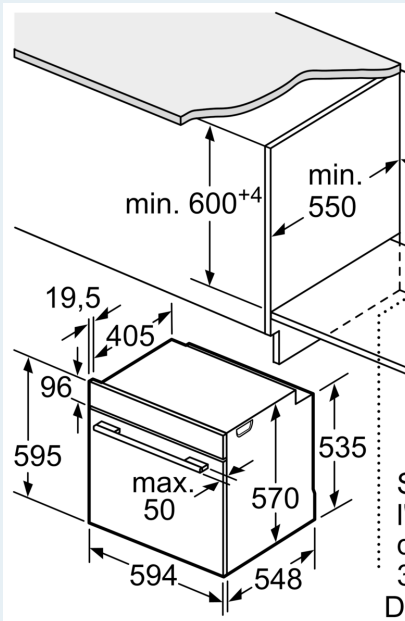

Caratteristiche

Dati tecnici

Tipo di costruzione: Da incasso
 Sistema di pulizia: Pirolisi+Idrolisi
 Dimensioni del vano per l'installazione: ... 600-604 x 560-568 x 550 mm
 Dimensioni del prodotto:595 x 594 x 548 mm
 Dimensioni del prodotto imballato: 675 x 660 x 690 mm
 Materiale del cruscotto: vetro
 Materiale porta: vetro
 Peso netto:42.0 kg
 Volume utile: 71 l
 Metodo di cottura:Grill a superficie grande, Aria calda dolce, aria calda, aria calda intensiva, Cottura delicata, Deep-frozen food special, riscaldamento inferiore, grill ventilato, riscaldamento superiore/infer.
 Regolazione della temperatura: elettronica
 Numero di luci interne: 1
 Codice EAN:4242003799895
 Number of cavities (2010/30/EC):1
 Classe di efficienza energetica: A
 Energy consumption per cycle conventional (2010/30/EC): 0.99 kWh/cycle
 Energy consumption per cycle forced air convection (2010/30/EC): 0.81 kWh/cycle
 Indice di efficienza energetica (2010/30/CE): 95.3 %
 Potenza massima: 11400 W
 Corrente: 3*16 A
 Tensione:220-240 V
 Frequenza:50; 60 Hz
 Tipo di spina:senza spina, collegamento fisso
 Accessori inclusi: 1 x Griglia combinata, 1 x Leccarda universale smaltata

Sicurezza

- Dimensioni apparecchi (AxLxP): 595 mm x 594 mm x 548 mm
- Dimensioni nicchia (AxLxP): 600 mm - 604 mm x 560 mm - 568 mm x 550 mm

- Si prega di fare riferimento alle quote d'installazione mostrate nel disegno tecnico
- Vi consigliamo di scegliere prodotti complementari all'interno di iQ500, per garantire una combinazione ottimale di design dei vostri apparecchi da incasso.

iQ500, Cucina da incasso, 60 x 60
cm, Acciaio inox
HE578BBS0

Disegni quotati

Montaggio con un piano di cottura

Distanza min.:
Piano di cottura a induzione: 5 mm
Piano di cottura a gas: 5 mm
Piano di cottura elettrico: 2 mm