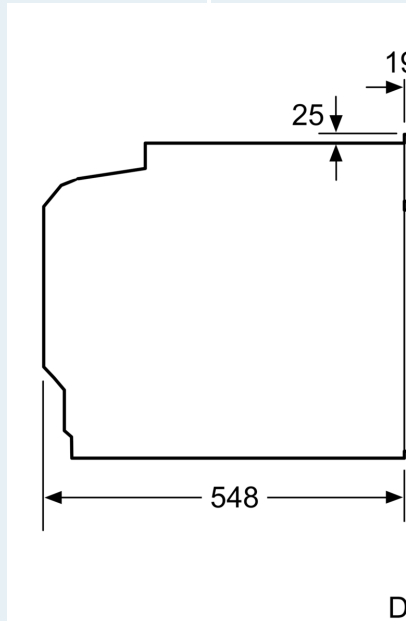

iQ500, Cucina da incasso, 60 x 60
cm, Acciaio inox
HE578BBS0

Disegni quotati