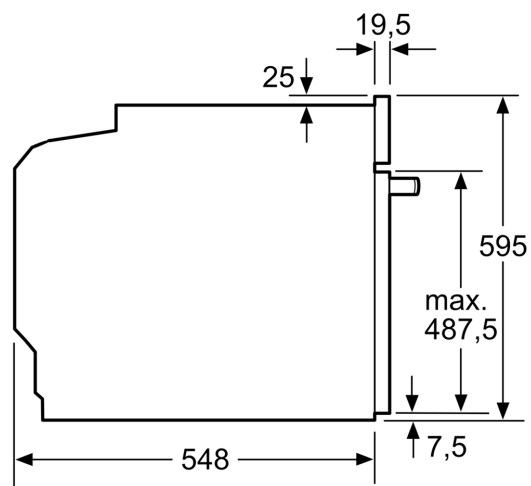

Caratteristiche

Dati tecnici

Tipo di costruzione: Da incasso
 Sistema di pulizia: Pirolisi+Idrolisi
 Dimensioni del vano per l'installazione: ... 600-604 x 560-568 x 550 mm
 Dimensioni del prodotto:595 x 594 x 548 mm
 Dimensioni del prodotto imballato: 665 x 660 x 690 mm
 Materiale del cruscotto: vetro
 Materiale porta: vetro
 Peso netto:37.6 kg
 Volume utile: 71 l
 Metodo di cottura:Grill a superficie grande, Aria calda dolce, aria calda, riscaldamento superiore/infer., aria calda intensiva, Cottura delicata, Deep-frozen food special, riscaldamento inferiore, grill ventilato
 Regolazione della temperatura: elettronica
 Numero di luci interne: 1
 Codice EAN:4242003799871
 Number of cavities (2010/30/EC):1
 Classe di efficienza energetica: A
 Energy consumption per cycle conventional (2010/30/EC):0.99 kWh/cycle
 Energy consumption per cycle forced air convection (2010/30/EC): 0.81 kWh/cycle
 Indice di efficienza energetica (2010/30/CE): 95.3 %
 Potenza massima: 11400 W
 Corrente: 3*16 A
 Tensione:220-240 V
 Frequenza:50; 60 Hz
 Tipo di spina:senza spina, collegamento fisso
 Accessori inclusi: 1 x Griglia combinata, 1 x Leccarda universale smaltata

4 242003 799871

**iQ500, Cucina da incasso, 60 x 60 cm, Acciaio inox
HE578ABS0**

Disegni quotati

Dimensioni in mm

Montaggio con un piano di cottura.

Dimensioni in mm