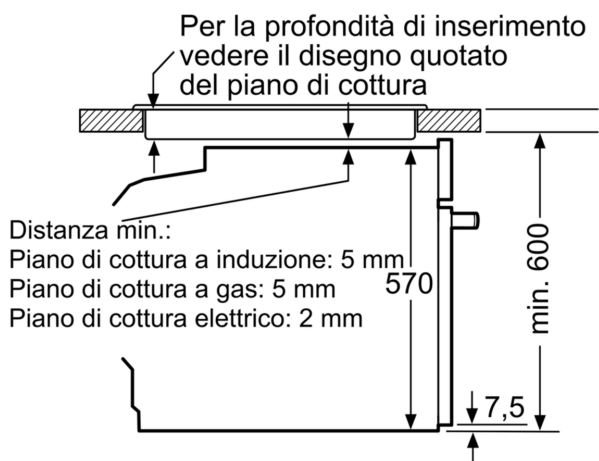

Caratteristiche

Dati tecnici

Tipo di costruzione: Da incasso
 Sistema di pulizia: Pirolisi+Idrolisi
 Dimensioni del vano per l'installazione: ... 600-604 x 560-568 x 550 mm
 Dimensioni del prodotto:595 x 594 x 548 mm
 Dimensioni del prodotto imballato: 665 x 660 x 690 mm
 Materiale del cruscotto: vetro
 Materiale porta: vetro
 Peso netto:37.6 kg
 Volume utile: 71 l
 Metodo di cottura:Grill a superficie grande, Aria calda dolce, aria calda, riscaldamento superiore/infer., aria calda intensiva, Cottura delicata, Deep-frozen food special, riscaldamento inferiore, grill ventilato
 Regolazione della temperatura: elettronica
 Numero di luci interne: 1
 Codice EAN:4242003799871
 Number of cavities (2010/30/EC):1
 Classe di efficienza energetica: A
 Energy consumption per cycle conventional (2010/30/EC):0.99 kWh/cycle
 Energy consumption per cycle forced air convection (2010/30/EC): 0.81 kWh/cycle
 Indice di efficienza energetica (2010/30/CE): 95.3 %
 Potenza massima: 11400 W
 Corrente: 3*16 A
 Tensione:220-240 V
 Frequenza:50; 60 Hz
 Tipo di spina:senza spina, collegamento fisso
 Accessori inclusi: 1 x Griglia combinata, 1 x Leccarda universale smaltata

4 242003 799871

**iQ500, Cucina da incasso, 60 x 60 cm, Acciaio inox
HE578ABS0**

Disegni quotati

Dimensioni in mm

Montaggio con un piano di cottura.

Dimensioni in mm