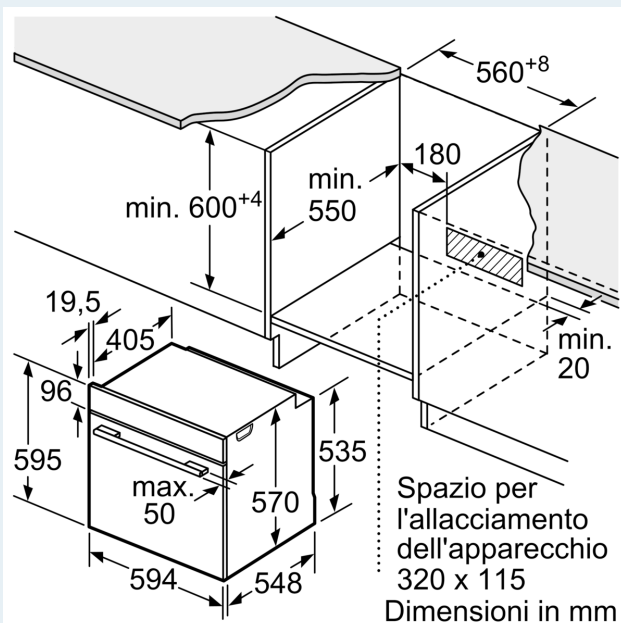

Caratteristiche

Dati tecnici

Tipo di costruzione: Da incasso
 Sistema di pulizia: Pirolisi+Idrolisi
 Dimensioni del vano per l'installazione: ... 600-604 x 560-568 x 550 mm
 Dimensioni del prodotto:595 x 594 x 548 mm
 Dimensioni del prodotto imballato: 665 x 660 x 690 mm
 Materiale del cruscotto: vetro
 Materiale porta: vetro
 Peso netto:37.6 kg
 Volume utile: 71 l
 Metodo di cottura:Grill a superficie grande, Aria calda dolce, aria calda, riscaldamento superiore/infer., aria calda intensiva, Cottura delicata, Deep-frozen food special, riscaldamento inferiore, grill ventilato
 Regolazione della temperatura: elettronica
 Numero di luci interne: 1
 Codice EAN:4242003799871
 Number of cavities (2010/30/EC):1
 Classe di efficienza energetica: A
 Energy consumption per cycle conventional (2010/30/EC):0.99 kWh/cycle
 Energy consumption per cycle forced air convection (2010/30/EC): 0.81 kWh/cycle
 Indice di efficienza energetica (2010/30/CE): 95.3 %
 Potenza massima: 11400 W
 Corrente: 3*16 A
 Tensione:220-240 V
 Frequenza:50; 60 Hz
 Tipo di spina:senza spina, collegamento fisso
 Accessori inclusi: 1 x Griglia combinata, 1 x Leccarda universale smaltata

4 242003 799871

**iQ500, Cucina da incasso, 60 x 60 cm, Acciaio inox
HE578ABS0**

Disegni quotati

Dimensioni in mm

Montaggio con un piano di cottura.

Dimensioni in mm