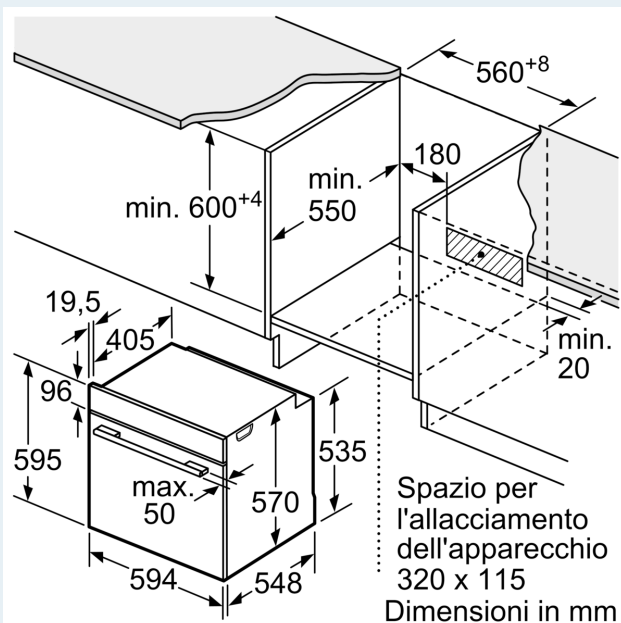

Caratteristiche

Dati tecnici

Tipo di costruzione: Da incasso
 Sistema di pulizia: Programma-ecoClean Plus, Idrolisi
 Dimensioni del vano per l'installazione: ... 600-604 x 560-568 x 550 mm
 Dimensioni del prodotto: 595 x 594 x 548 mm
 Dimensioni del prodotto imballato: 675 x 660 x 690 mm
 Materiale del cruscotto: vetro
 Materiale porta: vetro
 Peso netto: 40.0 kg
 Volume utile: 71 l
 Metodo di cottura:Grill a superficie grande, Aria calda dolce, aria calda, riscaldamento superiore/infer., aria calda intensiva, riscaldamento inferiore, grill ventilato
 Regolazione della temperatura: Meccanico
 Numero di luci interne: 1
 Codice EAN: 4242003799857
 Number of cavities (2010/30/EC): 1
 Classe di efficienza energetica: A
 Energy consumption per cycle conventional (2010/30/EC): 0.97 kWh/cycle
 Energy consumption per cycle forced air convection (2010/30/EC): 0.81 kWh/cycle
 Indice di efficienza energetica (2010/30/CE): 95.3 %
 Potenza massima: 11400 W
 Corrente: 3*16 A
 Tensione: 400 V
 Frequenza: 50; 60 Hz
 Tipo di spina: senza spina, collegamento fisso
 Accessori inclusi: 1 x Griglia combinata, 1 x Leccarda universale smaltata

Ambiente e Sicurezza

- Sicurezza bambini

Accessorio:

- 1 x Griglia combinata, 1 x Leccarda universale smaltata

Informazioni tecniche

- Dimensioni nicchia (AxLxP): 600 mm - 604 mm x 560 mm - 568 mm x 550 mm
- Dimensioni apparecchi (AxLxP): 595 mm x 594 mm x 548 mm
- Potenza max. assorb. (elettr.): 11.4 kW
- Classe di efficienza energetica (acc. EU Nr. 65/2014): A
- Consumo energetico per ciclo durante funzionamento convenzionale: 0.97 kWh
- Consumo energetico per ciclo durante funzionamento ventilato: 0.81 kWh
- Numero di cavità: 1
- Tipo di alimentazione: elettrica
- Volume della cavità: 71 l

iQ500, Cucina da incasso, 60 x 60 cm, Acciaio inox
HE557HBS1C

Disegni quotati

Montaggio con un piano di cottura.