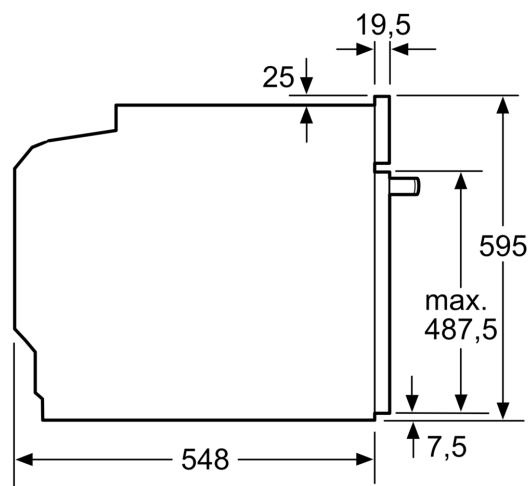

Caratteristiche

Dati tecnici

Tipo di costruzione: Da incasso
 Sistema di pulizia: Programma-ecoClean Plus, Idrolisi
 Dimensioni del vano per l'installazione: ... 600-604 x 560-568 x 550 mm
 Dimensioni del prodotto: 595 x 594 x 548 mm
 Dimensioni del prodotto imballato: 675 x 660 x 690 mm
 Materiale del cruscotto: vetro
 Materiale porta: vetro
 Peso netto: 40.0 kg
 Volume utile: 71 l
 Metodo di cottura:Grill a superficie grande, Aria calda dolce, aria calda, riscaldamento superiore/infer., aria calda intensiva, riscaldamento inferiore, grill ventilato
 Regolazione della temperatura: Meccanico
 Numero di luci interne: 1
 Codice EAN: 4242003799857
 Number of cavities (2010/30/EC): 1
 Classe di efficienza energetica: A
 Energy consumption per cycle conventional (2010/30/EC): 0.97 kWh/cycle
 Energy consumption per cycle forced air convection (2010/30/EC): 0.81 kWh/cycle
 Indice di efficienza energetica (2010/30/CE): 95.3 %
 Potenza massima: 11400 W
 Corrente: 3*16 A
 Tensione: 400 V
 Frequenza: 50; 60 Hz
 Tipo di spina: senza spina, collegamento fisso
 Accessori inclusi: 1 x Griglia combinata, 1 x Leccarda universale smaltata

Ambiente e Sicurezza

- Sicurezza bambini

Accessorio:

- 1 x Griglia combinata, 1 x Leccarda universale smaltata

Informazioni tecniche

- Dimensioni nicchia (AxLxP): 600 mm - 604 mm x 560 mm - 568 mm x 550 mm
- Dimensioni apparecchi (AxLxP): 595 mm x 594 mm x 548 mm
- Potenza max. assorb. (elettr.): 11.4 kW
- Classe di efficienza energetica (acc. EU Nr. 65/2014): A
- Consumo energetico per ciclo durante funzionamento convenzionale: 0.97 kWh
- Consumo energetico per ciclo durante funzionamento ventilato: 0.81 kWh
- Numero di cavità: 1
- Tipo di alimentazione: elettrica
- Volume della cavità: 71 l

iQ500, Cucina da incasso, 60 x 60 cm, Acciaio inox
HE557HBS1C

Disegni quotati

Montaggio con un piano di cottura.