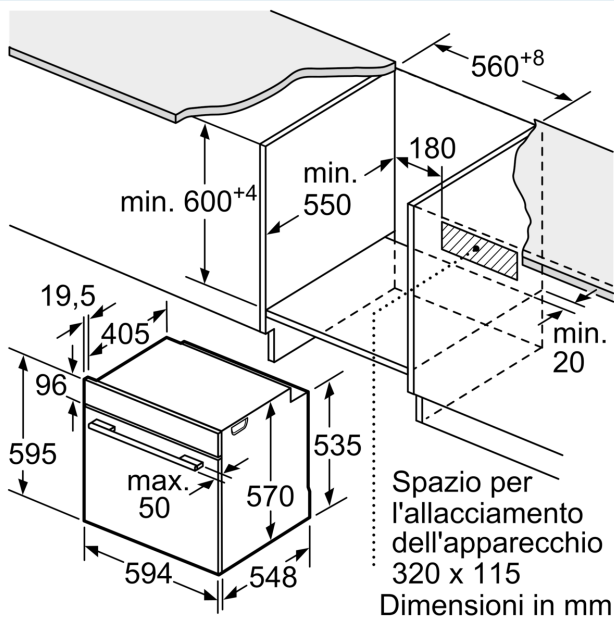

#### Ambiente e Sicurezza

- Porta di sicurezza comfort max. 40°C (Misurata a 180 °C la temperatura del forno / riscaldamento superiore e inferiore/ dopo 1 ora di centrale della finestra)
- Vetro triplo porta CoolTouch smaltata
- Sicurezza bambini

#### Informazioni tecniche

- Tensione: 400 V
- Potenza max. assorb. (elettr.): 11.4 kW
- Classe di efficienza energetica (acc. EU Nr. 65/2014): A
- Consumo energetico per ciclo durante funzionamento convenzionale: 0.97 kWh
- Consumo energetico per ciclo durante funzionamento ventilato: 0.81 kWh
- Numero di cavità: 1 Tipo di alimentazione: elettrica Volume della cavità: 71 l

#### Sicurezza

- Dimensioni apparecchi (AxLxP): 595 mm x 594 mm x 548 mm
- Dimensioni nicchia (AxLxP): 600 mm - 604 mm x 560 mm - 568 mm x 550 mm
- Si prega di fare riferimento alle quote d'installazione mostrate nel disegno tecnico
- Vi consigliamo di scegliere prodotti complementari all'interno di iQ500, per garantire una combinazione ottimale di design dei vostri apparecchi da incasso.

iQ500, Cucina da incasso, 60 x 60 cm, Acciaio inox  
HE557GBS1C

Disegni quotati

Dimensioni in mm

Montaggio con un piano di cottura.

Dimensioni in mm