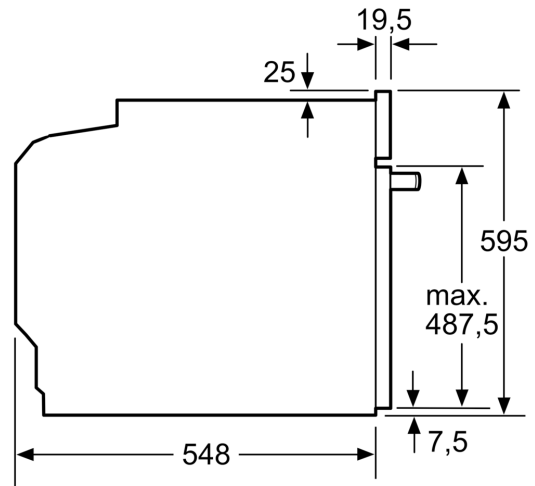

#### Informazioni tecniche

- Tensione: 400 V
- Potenza max. assorb. (elettr.): 11.4 kW
- Classe di efficienza energetica (acc. EU Nr. 65/2014): A
- Consumo energetico per ciclo durante funzionamento convenzionale: 0.97 kWh
- Consumo energetico per ciclo durante funzionamento ventilato: 0.81 kWh
- Numero di cavità: 1 Tipo di alimentazione: elettrica Volume della cavità: 71 l

#### Sicurezza

- Dimensioni apparecchi (AxLxP): 595 mm x 594 mm x 548 mm
- Dimensioni nicchia (AxLxP): 600 mm - 604 mm x 560 mm - 568 mm x 550 mm
- Si prega di fare riferimento alle quote d'installazione mostrate nel disegno tecnico
- Vi consigliamo di scegliere prodotti complementari all'interno di iQ500, per garantire una combinazione ottimale di design dei vostri apparecchi da incasso.

iQ500, Cucina da incasso, 60 x 60 cm, Acciaio inox  
HE557GBS1C

Disegni quotati

Dimensioni in mm

Montaggio con un piano di cottura.

Dimensioni in mm