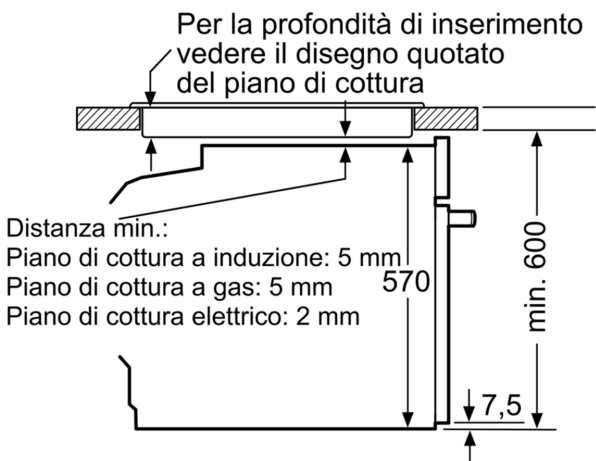

#### Informazioni tecniche

- Tensione: 400 V
- Potenza max. assorb. (elettr.): 11.4 kW
- Classe di efficienza energetica (acc. EU Nr. 65/2014): A
- Consumo energetico per ciclo durante funzionamento convenzionale: 0.97 kWh
- Consumo energetico per ciclo durante funzionamento ventilato: 0.81 kWh
- Numero di cavità: 1 Tipo di alimentazione: elettrica Volume della cavità: 71 l

#### Sicurezza

- Dimensioni apparecchi (AxLxP): 595 mm x 594 mm x 548 mm
- Dimensioni nicchia (AxLxP): 600 mm - 604 mm x 560 mm - 568 mm x 550 mm
- Si prega di fare riferimento alle quote d'installazione mostrate nel disegno tecnico
- Vi consigliamo di scegliere prodotti complementari all'interno di iQ500, per garantire una combinazione ottimale di design dei vostri apparecchi da incasso.

iQ500, Cucina da incasso, 60 x 60 cm, Acciaio inox  
HE557GBS1C

Disegni quotati

Dimensioni in mm

Montaggio con un piano di cottura.

Dimensioni in mm