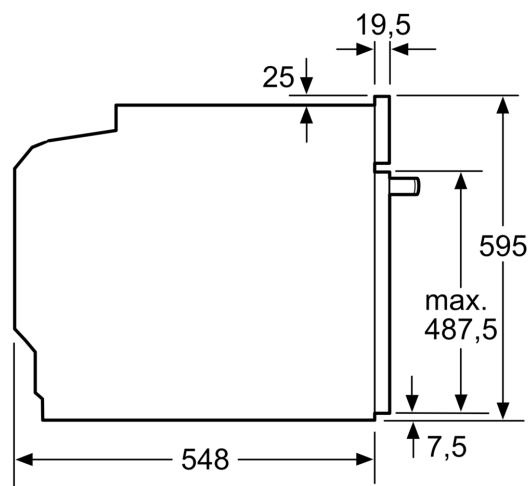

Caratteristiche

Dati tecnici

Tipo di costruzione: Da incasso
 Sistema di pulizia:No
 Dimensioni del vano per l'installazione: ... 600-604 x 560-568 x 550 mm
 Dimensioni del prodotto:595 x 594 x 548 mm
 Dimensioni del prodotto imballato: 675 x 660 x 690 mm
 Materiale del cruscotto: vetro
 Materiale porta: vetro
 Peso netto:34.3 kg
 Volume utile: 71 l
 Metodo di cottura:Grill a superficie grande, Aria calda dolce, aria calda, riscaldamento superiore/infer., grill ventilato
 Regolazione della temperatura:Meccanico
 Numero di luci interne: 1
 Codice EAN:4242003799765
 Number of cavities (2010/30/EC):1
 Classe di efficienza energetica: A
 Energy consumption per cycle conventional (2010/30/EC):0.97 kWh/cycle
 Energy consumption per cycle forced air convection (2010/30/EC): 0.81 kWh/cycle
 Indice di efficienza energetica (2010/30/CE): 95.3 %
 Potenza massima: 11400 W
 Corrente: 3*16 A
 Tensione:400 V
 Frequenza:50; 60 Hz
 Tipo di spina:senza spina, collegamento fisso
 Accessori inclusi: 1 x Griglia combinata, 1 x Leccarda universale smaltata

Design

- Illuminazione interna alogena
- Forno (superficie interna): Smalto antracite

Pulizia

Accessorio:

- 1 x Griglia combinata, 1 x Leccarda universale smaltata

Informazioni tecniche

- Dimensioni nicchia (AxLxP): 600 mm - 604 mm x 560 mm - 568 mm x 550 mm
- Dimensioni apparecchi (AxLxP): 595 mm x 594 mm x 548 mm
- Potenza max. assorb. (elettr.): 11.4 kW
- Classe di efficienza energetica (acc. EU Nr. 65/2014): A
- Consumo energetico per ciclo durante funzionamento convenzionale: 0.97 kWh
- Consumo energetico per ciclo durante funzionamento ventilato: 0.81 kWh
- Numero di cavità: 1 Tipo di alimentazione: elettrica Volume della cavità: 71 l

**iQ100, Cucina da incasso, 60 x 60 cm, Bianco
HE510ABVOC**

Disegni quotati

Montaggio con un piano di cottura.