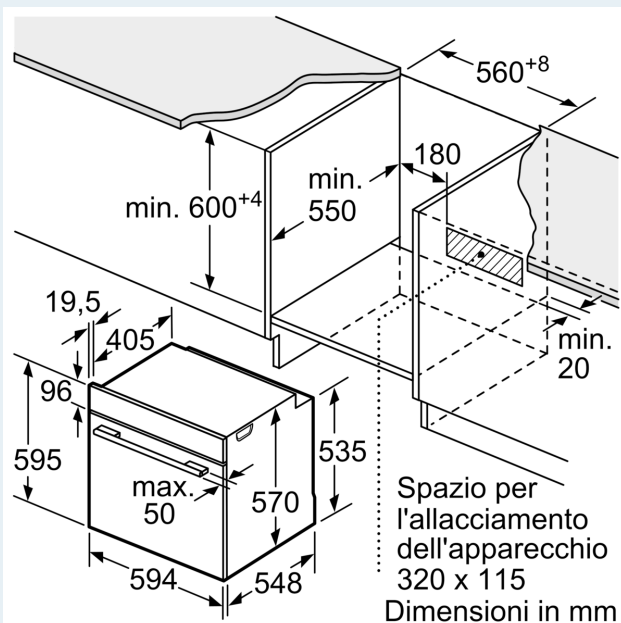

Caratteristiche

Dati tecnici

Tipo di costruzione: Da incasso
 Sistema di pulizia:No
 Dimensioni del vano per l'installazione: ... 600-604 x 560-568 x 550 mm
 Dimensioni del prodotto:595 x 594 x 548 mm
 Dimensioni del prodotto imballato: 675 x 660 x 690 mm
 Materiale del cruscotto: vetro
 Materiale porta: vetro
 Peso netto:34.3 kg
 Volume utile: 71 l
 Metodo di cottura:Grill a superficie grande, Aria calda dolce, aria calda, riscaldamento superiore/infer., grill ventilato
 Regolazione della temperatura:Meccanico
 Numero di luci interne: 1
 Codice EAN:4242003799765
 Number of cavities (2010/30/EC):1
 Classe di efficienza energetica: A
 Energy consumption per cycle conventional (2010/30/EC):0.97 kWh/cycle
 Energy consumption per cycle forced air convection (2010/30/EC): 0.81 kWh/cycle
 Indice di efficienza energetica (2010/30/CE): 95.3 %
 Potenza massima: 11400 W
 Corrente: 3*16 A
 Tensione:400 V
 Frequenza:50; 60 Hz
 Tipo di spina:senza spina, collegamento fisso
 Accessori inclusi: 1 x Griglia combinata, 1 x Leccarda universale smaltata

Design

- Illuminazione interna alogena
- Forno (superficie interna): Smalto antracite

Pulizia

Accessorio:

- 1 x Griglia combinata, 1 x Leccarda universale smaltata

Informazioni tecniche

- Dimensioni nicchia (AxLxP): 600 mm - 604 mm x 560 mm - 568 mm x 550 mm
- Dimensioni apparecchi (AxLxP): 595 mm x 594 mm x 548 mm
- Potenza max. assorb. (elettr.): 11.4 kW
- Classe di efficienza energetica (acc. EU Nr. 65/2014): A
- Consumo energetico per ciclo durante funzionamento convenzionale: 0.97 kWh
- Consumo energetico per ciclo durante funzionamento ventilato: 0.81 kWh
- Numero di cavità: 1 Tipo di alimentazione: elettrica Volume della cavità: 71 l

**iQ100, Cucina da incasso, 60 x 60 cm, Bianco
HE510ABVOC**

Disegni quotati

Montaggio con un piano di cottura.