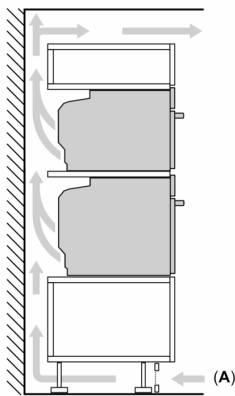

Accessorio:

- 1 x Teglia da forno smaltata, 1 x Griglia combinata, 1 x Leccarda universale smaltata

Ambiente e Sicurezza

- Porta di sicurezza comfort max. 40°C (Misurata a 180 °C la temperatura del forno / riscaldamento superiore e inferiore/ dopo 1 ora di centrale della finestra)
- Vetro triplo porta CoolTouch smaltata
- Sicurezza bambini
- Interruttore di sicurezza Spia di calore residuo Pulsante Start-/Stop Interruttore di contatto porta

Informazioni tecniche

- Tensione: 220 - 240 V
- Potenza max. assorb. (elettr.): 3.6 kW
- Classe di efficienza energetica (acc. EU Nr. 65/2014): A+
- Consumo energetico per ciclo durante funzionamento convenzionale:0.87 kWh
- Consumo energetico per ciclo durante funzionamento ventilato:0.69 kWh
- Numero di cavità: 1 Tipo di alimentazione: elettrica Volume della cavità:71 l
- Dimensioni apparecchi (AxLxP): 595 mm x 594 mm x 548 mm
- Dimensioni nicchia (AxLxP): 585 mm - 595 mm x 560 mm - 568 mm x 550 mm
- Si prega di fare riferimento alle quote d'installazione mostrate nel disegno tecnico

iQ700, Forno da incasso, 60 x 60 cm, Nero
HB936GCB1C

Disegni quotati

Montaggio di due apparecchi sovrapposti
Ricambio dell'aria

A: Ingresso aria $\geq 200 \text{ cm}^2$

Dimensioni in mm

Dimensioni in mm

Se l'apparecchio viene montato sotto un piano di cottura deve essere rispettato il seguente spessore del piano di lavoro (event. incl. sottostruttura).