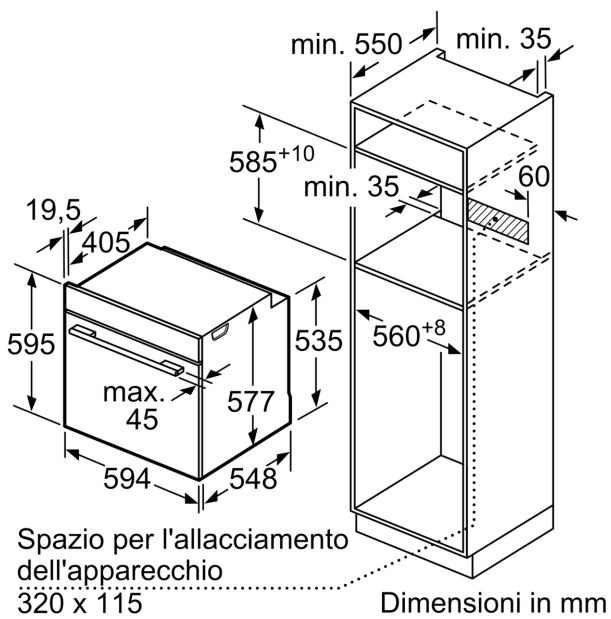

Informazioni tecniche

- Tensione: 220 - 240 V
- Potenza max. assorb. (elettr.): 3.6 kW
- Classe di efficienza energetica (acc. EU Nr. 65/2014): A+
- Consumo energetico per ciclo durante funzionamento convenzionale:0.87 kWh
- Consumo energetico per ciclo durante funzionamento ventilato:0.69 kWh
- Numero di cavità: 1 Tipo di alimentazione: elettrica Volume della cavità:71 l
- Dimensioni apparecchi (AxLxP): 595 mm x 594 mm x 548 mm
- Dimensioni nicchia (AxLxP): 585 mm - 595 mm x 560 mm - 568 mm x 550 mm
- Si prega di fare riferimento alle quote d'installazione mostrate nel disegno tecnico

iQ700, Forno da incasso, 60 x 60 cm, Nero
HB936GCB1C

Disegni quotati

Montaggio di due apparecchi sovrapposti
Ricambio dell'aria

A: Ingresso aria $\geq 200 \text{ cm}^2$

Dimensioni in mm

Dimensioni in mm

Se l'apparecchio viene montato sotto un piano di cottura deve essere rispettato il seguente spessore del piano di lavoro (event. incl. sottostruttura).

Tipo di piano di cottura	Spessore del piano di lavoro min.	
	rialzato	a filo
Piano di cottura a induzione	37 mm	38 mm
Piano di cottura con sistema a induzione sull'intera superficie	47 mm	48 mm
Piano di cottura a gas	30 mm	38 mm
Piano di cottura elettrico	27 mm	30 mm