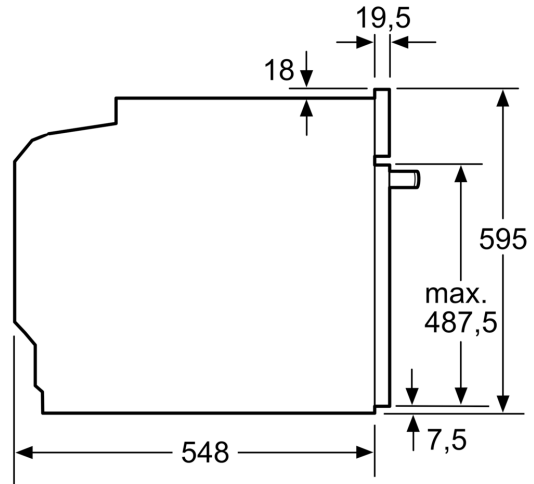

Informazioni tecniche

- Tensione: 220 - 240 V
- Potenza max. assorb. (elettr.): 3.6 kW
- Classe di efficienza energetica (acc. EU Nr. 65/2014): A+
- Consumo energetico per ciclo durante funzionamento convenzionale:0.87 kWh
- Consumo energetico per ciclo durante funzionamento ventilato:0.69 kWh
- Numero di cavità: 1 Tipo di alimentazione: elettrica Volume della cavità:71 l
- Dimensioni apparecchi (AxLxP): 595 mm x 594 mm x 548 mm
- Dimensioni nicchia (AxLxP): 585 mm - 595 mm x 560 mm - 568 mm x 550 mm
- Si prega di fare riferimento alle quote d'installazione mostrate nel disegno tecnico

iQ700, Forno da incasso, 60 x 60 cm, Nero
HB936GCB1C

Disegni quotati

Montaggio di due apparecchi sovrapposti
Ricambio dell'aria

A: Ingresso aria $\geq 200 \text{ cm}^2$

Dimensioni in mm

Dimensioni in mm

Se l'apparecchio viene montato sotto un piano di cottura deve essere rispettato il seguente spessore del piano di lavoro (event. incl. sottostruttura).