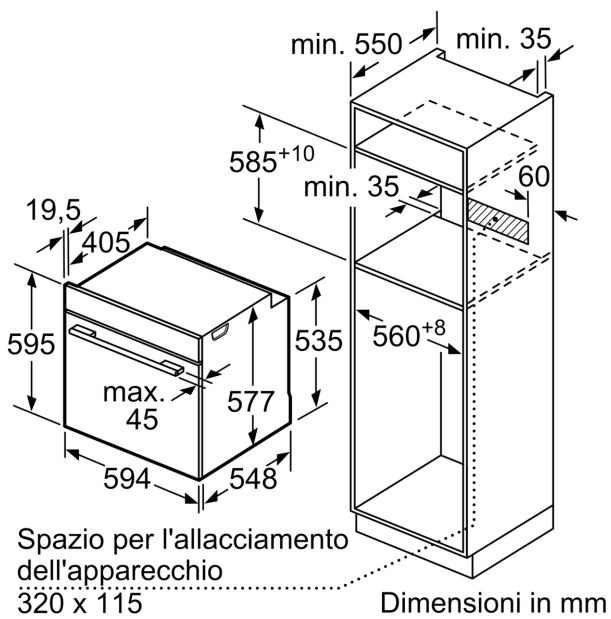

Informazioni tecniche

- Lungh. cavo alimentazione: 120 cm
- Tensione: 220 - 240 V

- Potenza max. assorb. (elettr.): 3.6 kW
- Classe di efficienza energetica (acc. EU Nr. 65/2014): A+
- Consumo energetico per ciclo durante funzionamento convenzionale:0.87 kWh
- Consumo energetico per ciclo durante funzionamento ventilato:0.69 kWh
- Numero di cavità: 1 Tipo di alimentazione: elettrica Volume della cavità:71 l
- Dimensioni apparecchi (AxLxP): 595 mm x 594 mm x 548 mm
- Dimensioni nicchia (AxLxP): 585 mm - 595 mm x 560 mm - 568 mm x 550 mm
- Si prega di fare riferimento alle quote d'installazione mostrate nel disegno tecnico

iQ700, Forno da incasso, 60 x 60 cm, Nero
HB776G1B1

Disegni quotati

Montaggio di due apparecchi sovrapposti
Ricambio dell'aria

A: Ingresso aria $\geq 200 \text{ cm}^2$

Dimensioni in mm

Se l'apparecchio viene montato sotto un piano di cottura deve essere rispettato il seguente spessore del piano di lavoro (event. incl. sottostruttura).

Tipo di piano di cottura	Spessore del piano di lavoro min.	
	rialzato	a filo
Piano di cottura a induzione	37 mm	38 mm
Piano di cottura con sistema a induzione sull'intera superficie	47 mm	48 mm
Piano di cottura a gas	30 mm	38 mm
Piano di cottura elettrico	27 mm	30 mm