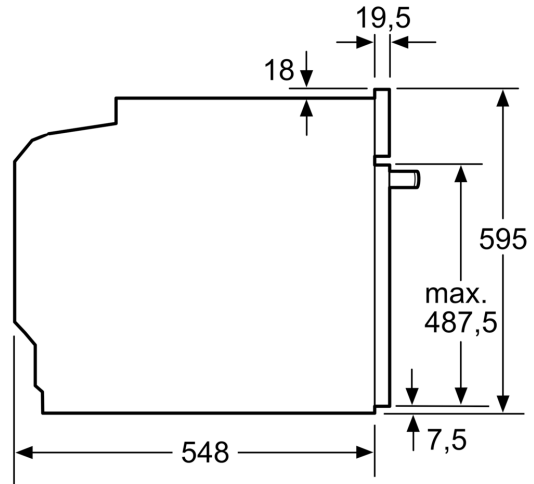

Informazioni tecniche

- Lungh. cavo alimentazione: 120 cm
- Tensione: 220 - 240 V

- Potenza max. assorb. (elettr.): 3.6 kW
- Classe di efficienza energetica (acc. EU Nr. 65/2014): A+
- Consumo energetico per ciclo durante funzionamento convenzionale:0.87 kWh
- Consumo energetico per ciclo durante funzionamento ventilato:0.69 kWh
- Numero di cavità: 1 Tipo di alimentazione: elettrica Volume della cavità:71 l
- Dimensioni apparecchi (AxLxP): 595 mm x 594 mm x 548 mm
- Dimensioni nicchia (AxLxP): 585 mm - 595 mm x 560 mm - 568 mm x 550 mm
- Si prega di fare riferimento alle quote d'installazione mostrate nel disegno tecnico

iQ700, Forno da incasso, 60 x 60 cm, Nero
HB776G1B1

Disegni quotati

Montaggio di due apparecchi sovrapposti
Ricambio dell'aria

A: Ingresso aria $\geq 200 \text{ cm}^2$

Dimensioni in mm

Se l'apparecchio viene montato sotto un piano di cottura deve essere rispettato il seguente spessore del piano di lavoro (event. incl. sottostruttura).