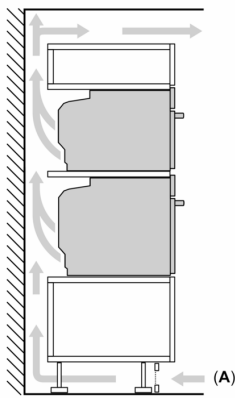

Accessorio:

- 1 x Teglia da forno smaltata, 1 x Griglia combinata, 1 x Leccarda universale smaltata

Ambiente e Sicurezza

- Porta di sicurezza comfort max.30 °C (Misurata a 180 °C la temperatura del forno / riscaldamento superiore e inferiore/ dopo 1 ora di centrale della finestra)
- Bassa temperatura della porta durante la pulizia pirolitica
- Bloccare. porta elettronica
- Sicurezza bambini Interruttore di sicurezza Spia di calore residuo Pulsante Start-/Stop Interruttore di contatto porta

Informazioni tecniche

- Lungh. cavo alimentazione: 120 cm
- Tensione: 220 - 240 V

- Potenza max. assorb. (elettr.): 3.6 kW
- Classe di efficienza energetica (acc. EU Nr. 65/2014): A+
- Consumo energetico per ciclo durante funzionamento convenzionale:0.87 kWh
- Consumo energetico per ciclo durante funzionamento ventilato:0.69 kWh
- Numero di cavità: 1 Tipo di alimentazione: elettrica Volume della cavità:71 l
- Dimensioni apparecchi (AxLxP): 595 mm x 594 mm x 548 mm
- Dimensioni nicchia (AxLxP): 585 mm - 595 mm x 560 mm - 568 mm x 550 mm
- Si prega di fare riferimento alle quote d'installazione mostrate nel disegno tecnico

iQ700, Forno da incasso, 60 x 60 cm, Nero
HB776G1B1

Disegni quotati

Montaggio di due apparecchi sovrapposti
Ricambio dell'aria

A: Ingresso aria $\geq 200 \text{ cm}^2$

Dimensioni in mm

Se l'apparecchio viene montato sotto un piano di cottura deve essere rispettato il seguente spessore del piano di lavoro (event. incl. sottostruttura).

Tipo di piano di cottura	Spessore del piano di lavoro min.	
	rialzato	a filo
Piano di cottura a induzione	37 mm	38 mm
Piano di cottura con sistema a induzione sull'intera superficie	47 mm	48 mm
Piano di cottura a gas	30 mm	38 mm
Piano di cottura elettrico	27 mm	30 mm