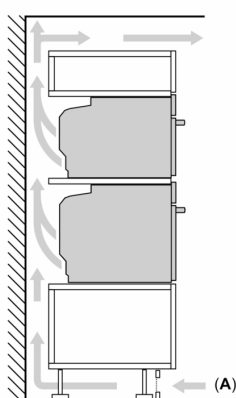

#### Informazioni tecniche

- Lungh. cavo alimentazione: 120 cm
- Tensione: 220 - 240 V

- Potenza max. assorb. (elettr.): 3.6 kW
- Classe di efficienza energetica (acc. EU Nr. 65/2014): A+
- Consumo energetico per ciclo durante funzionamento convenzionale:0.87 kWh
- Consumo energetico per ciclo durante funzionamento ventilato:0.69 kWh
- Numero di cavità: 1 Tipo di alimentazione: elettrica Volume della cavità:71 l

#### Sicurezza

- Dimensioni apparecchi (AxLxP): 595 mm x 594 mm x 548 mm
- Dimensioni nicchia (AxLxP): 585 mm - 595 mm x 560 mm - 568 mm x 550 mm
- Si prega di fare riferimento alle quote d'installazione mostrate nel disegno tecnico

## iQ700, Forno da incasso, 60 x 60 cm, Nero HB772G1B1

Disegni quotati

Montaggio di due apparecchi sovrapposti  
Ricambio dell'aria

A: Ingresso aria  $\geq 200 \text{ cm}^2$

Dimensioni in mm

Spazio per l'allacciamento  
dell'apparecchio  
320 x 115