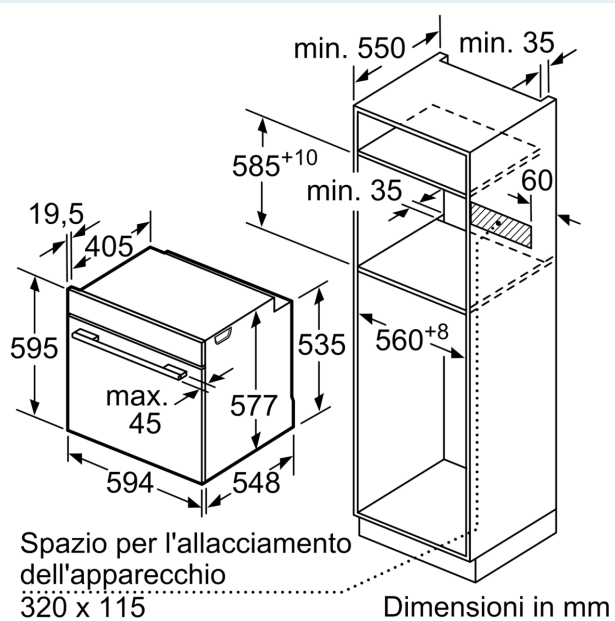

#### Sicurezza

- Dimensioni apparecchi (AxLxP): 595 mm x 594 mm x 548 mm
- Dimensioni nicchia (AxLxP): 585 mm - 595 mm x 560 mm - 568 mm x 550 mm
- Si prega di fare riferimento alle quote d'installazione mostrate nel disegno tecnico

## iQ700, Forno da incasso, 60 x 60 cm, Nero HB772G1B1

Disegni quotati

Montaggio di due apparecchi sovrapposti  
Ricambio dell'aria

A: Ingresso aria  $\geq 200 \text{ cm}^2$

Dimensioni in mm

Spazio per l'allacciamento  
dell'apparecchio  
320 x 115

Dimensioni in mm

Se l'apparecchio viene montato sotto un piano di cottura deve essere rispettato il seguente spessore del piano di lavoro (event. incl. sottostruttura).

**Tipo di piano di cottura**

**Spessore del piano di lavoro min.**

	rialzato	a filo
	Piano di cottura a induzione	37 mm
Piano di cottura con sistema a induzione sull'intera superficie	47 mm	48 mm
Piano di cottura a gas	30 mm	38 mm
Piano di cottura elettrico	27 mm	30 mm