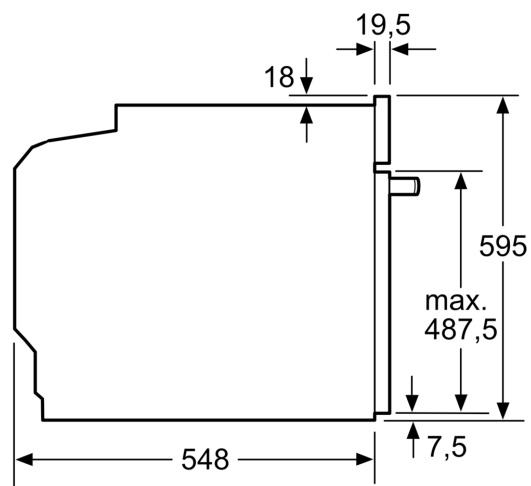

#### Informazioni tecniche

- Lungh. cavo alimentazione: 120 cm
- Tensione: 220 - 240 V

- Potenza max. assorb. (elettr.): 3.6 kW
- Classe di efficienza energetica (acc. EU Nr. 65/2014): A+
- Consumo energetico per ciclo durante funzionamento convenzionale:0.87 kWh
- Consumo energetico per ciclo durante funzionamento ventilato:0.69 kWh
- Numero di cavità: 1 Tipo di alimentazione: elettrica Volume della cavità:71 l

#### Sicurezza

- Dimensioni apparecchi (AxLxP): 595 mm x 594 mm x 548 mm
- Dimensioni nicchia (AxLxP): 585 mm - 595 mm x 560 mm - 568 mm x 550 mm
- Si prega di fare riferimento alle quote d'installazione mostrate nel disegno tecnico

## iQ700, Forno da incasso, 60 x 60 cm, Nero HB772G1B1

Disegni quotati

Montaggio di due apparecchi sovrapposti  
Ricambio dell'aria

A: Ingresso aria  $\geq 200 \text{ cm}^2$

Dimensioni in mm

Spazio per l'allacciamento  
dell'apparecchio  
320 x 115