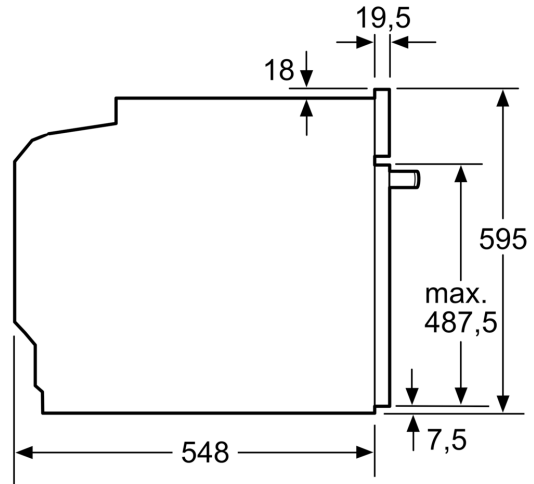

#### Informazioni tecniche

- Tensione: 220 - 240 V

- Potenza max. assorb. (elettr.): 3.6 kW
- Classe di efficienza energetica (acc. EU Nr. 65/2014): A+
- Consumo energetico per ciclo durante funzionamento convenzionale:0.87 kWh
- Consumo energetico per ciclo durante funzionamento ventilato:0.69 kWh
- Numero di cavità: 1 Tipo di alimentazione: elettrica Volume della cavità:71 l
- Dimensioni apparecchi (AxLxP): 595 mm x 594 mm x 548 mm
- Dimensioni nicchia (AxLxP): 585 mm - 595 mm x 560 mm - 568 mm x 550 mm
- Si prega di fare riferimento alle quote d'installazione mostrate nel disegno tecnico

**iQ700, Forno da incasso, 60 x 60 cm, Nero  
HB754G1B1C**

Disegni quotati

Montaggio di due apparecchi sovrapposti  
Ricambio dell'aria

A: Ingresso aria  $\geq 200 \text{ cm}^2$

Dimensioni in mm

Dimensioni in mm