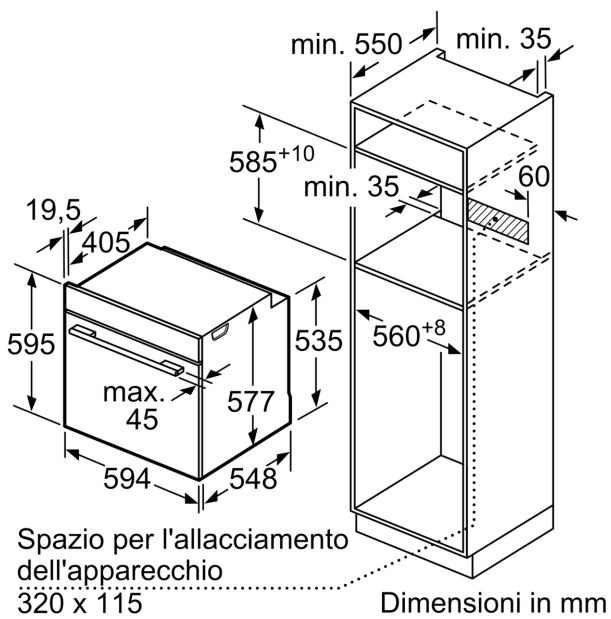

#### Informazioni tecniche

- Tensione: 220 - 240 V

- Potenza max. assorb. (elettr.): 3.6 kW
- Classe di efficienza energetica (acc. EU Nr. 65/2014): A+
- Consumo energetico per ciclo durante funzionamento convenzionale:0.87 kWh
- Consumo energetico per ciclo durante funzionamento ventilato:0.69 kWh
- Numero di cavità: 1 Tipo di alimentazione: elettrica Volume della cavità:71 l
- Dimensioni apparecchi (AxLxP): 595 mm x 594 mm x 548 mm
- Dimensioni nicchia (AxLxP): 585 mm - 595 mm x 560 mm - 568 mm x 550 mm
- Si prega di fare riferimento alle quote d'installazione mostrate nel disegno tecnico

**iQ700, Forno da incasso, 60 x 60 cm, Nero  
HB754G1B1C**

Disegni quotati

Montaggio di due apparecchi sovrapposti  
Ricambio dell'aria

A: Ingresso aria  $\geq 200 \text{ cm}^2$

Dimensioni in mm

Dimensioni in mm