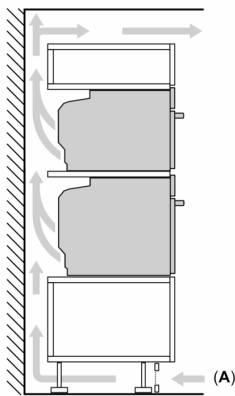

#### Informazioni tecniche

- Tensione: 220 - 240 V

- Potenza max. assorb. (elettr.): 3.6 kW
- Classe di efficienza energetica (acc. EU Nr. 65/2014): A+
- Consumo energetico per ciclo durante funzionamento convenzionale:0.87 kWh
- Consumo energetico per ciclo durante funzionamento ventilato:0.69 kWh
- Numero di cavità: 1 Tipo di alimentazione: elettrica Volume della cavità:71 l
- Dimensioni apparecchi (AxLxP): 595 mm x 594 mm x 548 mm
- Dimensioni nicchia (AxLxP): 585 mm - 595 mm x 560 mm - 568 mm x 550 mm
- Si prega di fare riferimento alle quote d'installazione mostrate nel disegno tecnico

**iQ700, Forno da incasso, 60 x 60 cm, Nero  
HB754G1B1C**

Disegni quotati

Montaggio di due apparecchi sovrapposti  
Ricambio dell'aria

A: Ingresso aria  $\geq 200 \text{ cm}^2$

Dimensioni in mm

Dimensioni in mm