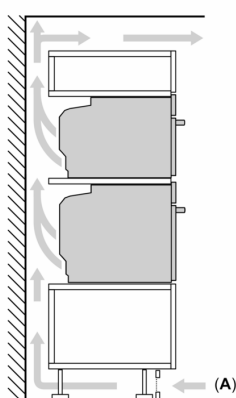

iQ700, Forno da incasso, 60 x 60 cm, Nero HB734G1B2

Disegni quotati

Montaggio di due apparecchi sovrapposti
Ricambio dell'aria

A: Ingresso aria $\geq 200 \text{ cm}^2$