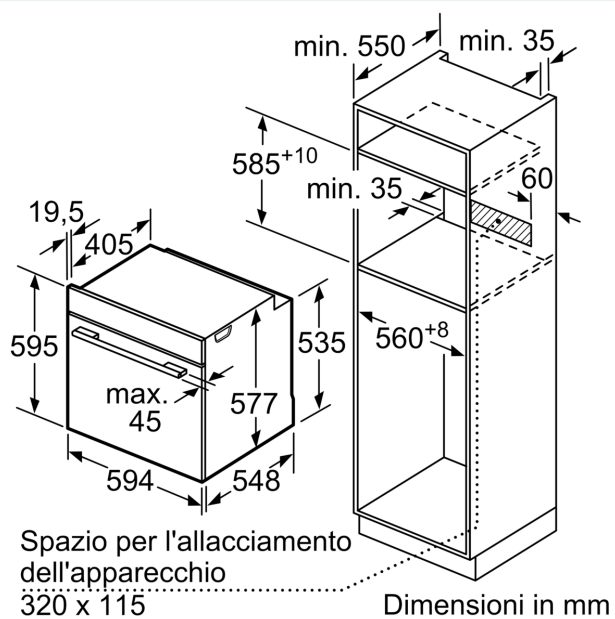

#### Sicurezza

- Dimensioni apparecchi (AxLxP): 595 mm x 594 mm x 548 mm
- Dimensioni nicchia (AxLxP): 585 mm - 595 mm x 560 mm - 568 mm x 550 mm
- Si prega di fare riferimento alle quote d'installazione mostrate nel disegno tecnico

## iQ700, Forno da incasso, 60 x 60 cm, Nero HB734G1B2

Disegni quotati

Montaggio di due apparecchi sovrapposti  
Ricambio dell'aria

A: Ingresso aria  $\geq 200 \text{ cm}^2$

Dimensioni in mm

Se l'apparecchio viene montato sotto un piano di cottura deve essere rispettato il seguente spessore del piano di lavoro (event. incl. sottostruttura).

**Tipo di piano di cottura**

**Spessore del piano di lavoro min.**

	rialzato	a filo
	Piano di cottura a induzione	37 mm
Piano di cottura con sistema a induzione sull'intera superficie	47 mm	48 mm
Piano di cottura a gas	30 mm	38 mm
Piano di cottura elettrico	27 mm	30 mm