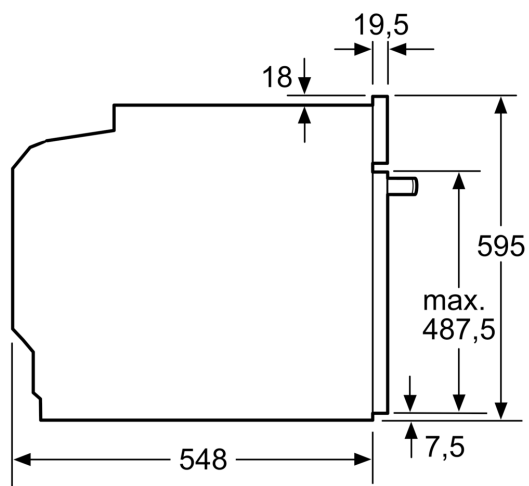

#### Informazioni tecniche

- Lungh. cavo alimentazione: 120 cm

- Tensione: 220 - 240 V
- Potenza max. assorb. (elettr.): 3.6 kW
- Classe di efficienza energetica (acc. EU Nr. 65/2014): A+
- Consumo energetico per ciclo durante funzionamento convenzionale:0.87 kWh
- Consumo energetico per ciclo durante funzionamento ventilato:0.69 kWh
- Numero di cavità: 1 Tipo di alimentazione: elettrica Volume della cavità:71 l

#### Sicurezza

- Dimensioni apparecchi (AxLxP): 595 mm x 594 mm x 548 mm
- Dimensioni nicchia (AxLxP): 585 mm - 595 mm x 560 mm - 568 mm x 550 mm
- Si prega di fare riferimento alle quote d'installazione mostrate nel disegno tecnico

## iQ700, Forno da incasso, 60 x 60 cm, Nero HB734G1B2

Disegni quotati

Montaggio di due apparecchi sovrapposti  
Ricambio dell'aria

A: Ingresso aria  $\geq 200 \text{ cm}^2$

Dimensioni in mm

Se l'apparecchio viene montato sotto un piano di cottura deve essere rispettato il seguente spessore del piano di lavoro (event. incl. sottostruttura).