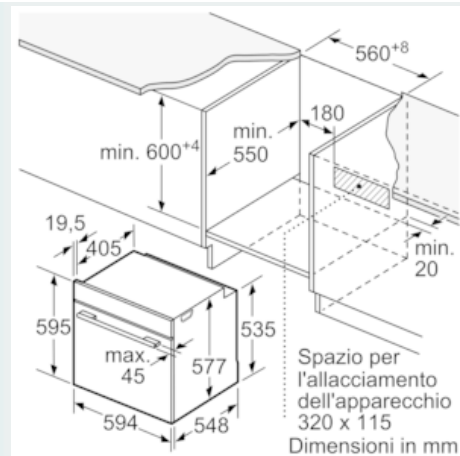

#### Accessorio:

- 1 x Leccarda universale smaltata, 1 x Griglia combinata, 1 x Teglia da forno smaltata

#### Informazioni tecniche

- Dimensioni nicchia (AxLxP): 585 mm-595 mm x 560 mm-568 mm x 550 mm
- Dimensioni apparecchi (AxLxP): 595 mm x 594 mm x 548 mm
- Potenza max. assorb. (elettr.): 3.6 kW
- Si prega di fare riferimento alle quote d'installazione mostrate nel disegno tecnico

**iQ700, Forno da incasso, 60 x 60 cm,  
bianco  
HB655GBW1C**

Disegni quotati

Se l'apparecchio viene montato sotto un piano di cottura deve essere rispettato il seguente spessore del piano di lavoro (event. incl. sottostruttura).