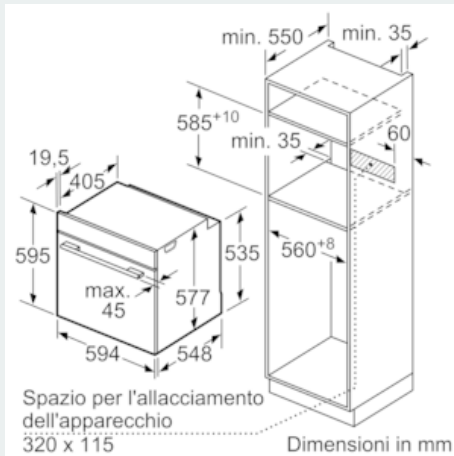

#### Dati tecnici

Colore/materiale del frontale : bianco  
 Da incasso / a libera installazione : Da incasso  
 Sistema di pulizia : Autopulizia idrolitica, Catalisi totale, Catalisi totale  
 Dimensioni del vano per l'installazione : 585-595 x 560-568 x 550  
 Dimensioni del prodotto (mm) : 595 x 594 x 548  
 Dimensioni del prodotto imballato (mm) : 670 x 680 x 670  
 Materiale del cruscotto : vetro  
 Materiale porta : vetro  
 Peso netto (kg) : 36.018  
 Volume utile : 71  
 Metodo di cottura : aria calda intensiva, Grill a superficie grande, Grill a superficie piccola, grill ventilato, Hot Air-Eco, low temperature cooking, pre-heating, riscaldamento inferiore, riscaldamento superiore/infer., scaldavivande  
 Regolazione della temperatura : elettronica  
 Numero di luci interne : 1  
 Certificati di omologazione : CE, VDE  
 Codice EAN : 4242003671610  
 Number of cavities (2010/30/EC) : 1  
 Classe di efficienza energetica (2010/30/EC) : A+  
 Energy consumption per cycle conventional (2010/30/EC) : 0.87  
 Energy consumption per cycle forced air convection (2010/30/EC) : 0.69  
 Indice di efficienza energetica (2010/30/CE) : 81.2  
 Dati nominali collegamento elettrico (W) : 3600  
 Corrente (A) : 3\*10  
 Tensione (V) : 220-240  
 Frequenza (Hz) : 60; 50  
 Tipo di spina : senza spina

#### Informazioni tecniche

- Dimensioni nicchia (AxLxP): 585 mm-595 mm x 560 mm-568 mm x 550 mm
- Dimensioni apparecchi (AxLxP): 595 mm x 594 mm x 548 mm
- Potenza max. assorb. (elettr.): 3.6 kW
- Si prega di fare riferimento alle quote d'installazione mostrate nel disegno tecnico

**iQ700, Forno da incasso, 60 x 60 cm,  
bianco  
HB655GBW1C**

Disegni quotati

Se l'apparecchio viene montato sotto un piano di cottura deve essere rispettato il seguente spessore del piano di lavoro (event. incl. sottostruttura).