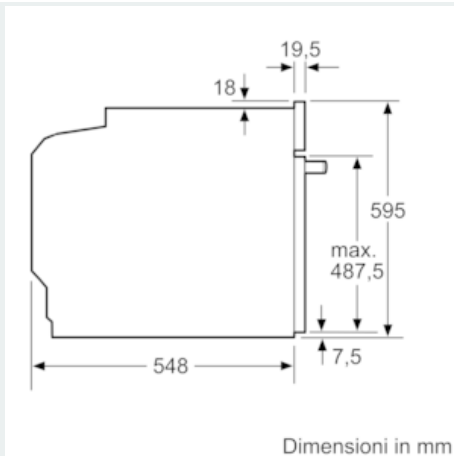

**iQ700, Forno da incasso, 60 x 60 cm,
bianco
HB655GBW1C**

Disegni quotati

Se l'apparecchio viene montato sotto un piano di cottura deve essere rispettato il seguente spessore del piano di lavoro (event. incl. sottostruttura).

Tipo di piano di cottura	Spessore del piano di lavoro min.	
	rialzato	a filo
Piano di cottura a induzione	37 mm	38 mm
Piano di cottura con sistema a induzione sull'intera superficie	47 mm	48 mm
Piano di cottura a gas	30 mm	38 mm
Piano di cottura elettrico	27 mm	30 mm