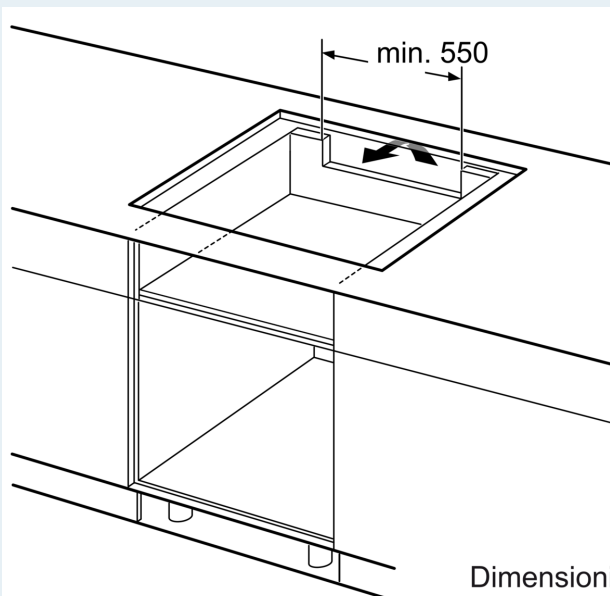

Caratteristiche

Dati tecnici

Nome/famiglia prodotto: zona di cottura vetroceramica
 Tipo di costruzione: Da incasso
 Fonte di energia: Elettrico
 Numero totale di posizioni utilizzabili simultaneamente: 5
 Dimensioni del vano per l'installazione: 61 x 750-780 x 490-500 mm
 Larghezza del prodotto: 812 mm
 Dimensioni del prodotto: 61 x 812 x 520 mm
 Dimensioni del prodotto imballato: 152 x 951 x 636 mm
 Peso netto: 24.8 kg
 Peso lordo: 28.2 kg
 Indicatore di calore residuo: Separato
 Ubicazione del cruscotto: Frontale
 Colore della superficie: Nero
 Lunghezza del cavo di alimentazione elettrica: 150.0 cm
 Codice EAN: 4242003783986
 Tensione: 220-240 V
 Frequenza: 60; 50 Hz

Installazione

- Misure apparecchio (AxLxP mm):: 61 x 812 x 520
- Dimensioni di installazione (AxLxP mm) : 61 x 750 x (490 - 500)
- Min. spessore del top della cucina: 16 mm
- Carico collegato: 7.4 kW
- Funzione powerManagement: limitare la potenza massima se necessario (dipende dalla protezione dei fusibili dell'impianto elettrico).
- Cavo di alimentazione: 1.5 m

Accessori

- Listello di compensazione 750 - 780 mm, sonda termica senza fili incluso

iQ700, Piano cottura a induzione, 80 cm, Nero EZ877KZY1E

Disegni quotati

① Deve essere prevista una fessura di aerazione

Dimensioni in mm

Dimensioni in mm

① Deve essere prevista una fessura di aerazione.

Dimensioni in mm