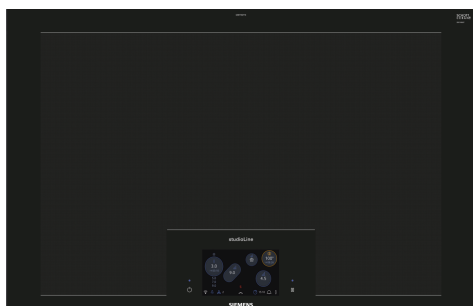

iQ700, Piano cottura a induzione, 80 cm, Nero EZ877KZY1E

Accessori speciali

HZ390250 Pentola antiaderente 28 cm. di diametro, HZ39050 Accessorio piani - Cooking sensor, HZ390512 ACCESSORIO PIANO INC-TEPPAN YAKI, HZ394301 Listello di congiunzione, HZ390011 ACCESSORIO PIANO INC-TEGAME, HZ390012 ACCESSORIO PIANO INC-ACCESSORIO VAPORE, HZ390210 ACCESSORIO PIANO COTTURA, HZ390220 Pentola antiaderente 19 cm. di diametro, HZ390230 Pentola antiaderente 21 cm. di diametro, HZ390240 Pentola per paella Ø 31 cm, HZ9ES100 Accessorio cottura piani, HZ9FE280 ACCESSORIO PIANO, HZ9SE030 ACCESSORIO PIANO COTTURA (PENTOLE IND), HZ9SE040 SET PENTOLE 4 PEZZI, HZ9SE060 SET PENTOLE 6 PEZZI

iQ700, Piano cottura a induzione, 80 cm, Nero EZ877KZY1E

Caratteristiche

- 80 cm: spazio per 5 pentole o padelle.

Flessibilità delle zone di cottura

- 1375 cm²

Caratteristiche principali

- Display tattile TFT Plus (6,2"): per controllare facilmente tutte le funzioni del piano cottura. Naviga e sfrutta al meglio tutte le funzioni disponibili grazie alle descrizioni con testi e immagini.
- 17 livelli di potenza: controllo preciso del calore grazie a 17 livelli di potenza.
- Funzione di riscaldamento: Mantenere i piatti caldi a un livello di potenza basso preimpostato.
- Timer/suoneria: ALLE: spegne le zone cottura alla fine del tempo impostato
- Timer/suoneria: ALLE: un suono segnalerà la fine del tempo di cottura impostato
- Timer/suoneria: ALLE: indica quanto tempo è trascorso dall'avvio della cottura