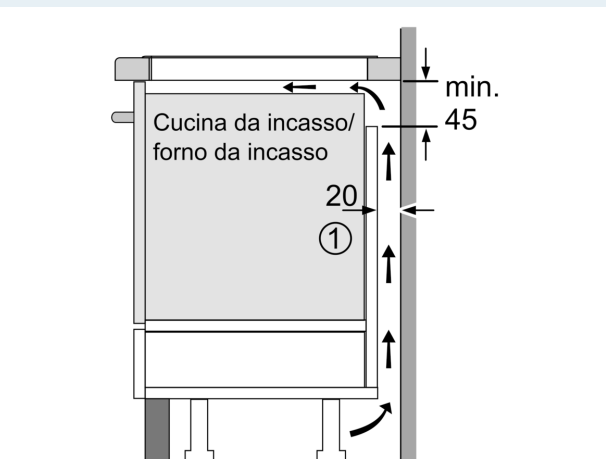

Caratteristiche

Dati tecnici

Nome/famiglia prodotto: zona di cottura vetroceramica
 Tipo di costruzione: Da incasso
 Fonte di energia: Elettrico
 Numero totale di posizioni utilizzabili simultaneamente: 5
 Dimensioni del vano per l'installazione: 61 x 750-780 x 490-500 mm
 Larghezza del prodotto: 812 mm
 Dimensioni del prodotto: 61 x 812 x 520 mm
 Dimensioni del prodotto imballato: 152 x 951 x 636 mm
 Peso netto: 24.8 kg
 Peso lordo: 28.2 kg
 Indicatore di calore residuo: Separato
 Ubicazione del cruscotto: Frontale
 Colore della superficie: Nero
 Lunghezza del cavo di alimentazione elettrica: 150.0 cm
 Codice EAN: 4242003783986
 Tensione: 220-240 V
 Frequenza: 60; 50 Hz

Installazione

- Misure apparecchio (AxLxP mm):: 61 x 812 x 520
- Dimensioni di installazione (AxLxP mm) : 61 x 750 x (490 - 500)
- Min. spessore del top della cucina: 16 mm
- Carico collegato: 7.4 kW
- Funzione powerManagement: limitare la potenza massima se necessario (dipende dalla protezione dei fusibili dell'impianto elettrico).
- Cavo di alimentazione: 1.5 m

Accessori

- Listello di compensazione 750 - 780 mm, sonda termica senza fili incluso

iQ700, Piano cottura a induzione, 80 cm, Nero EZ877KZY1E

Disegni quotati

① Deve essere prevista una fessura di aerazione

Dimensioni in mm

Dimensioni in mm

① Deve essere prevista una fessura di aerazione.

Dimensioni in mm