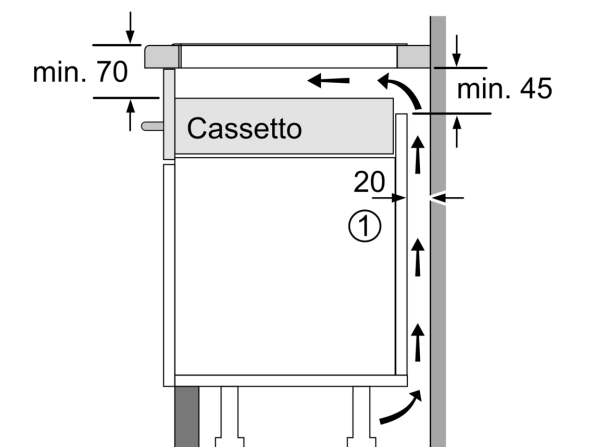

Caratteristiche

Dati tecnici

Nome/famiglia prodotto: zona di cottura vetroceramica
 Tipo di costruzione: Da incasso
 Fonte di energia: Elettrico
 Numero totale di posizioni utilizzabili simultaneamente: 5
 Dimensioni del vano per l'installazione: 61 x 750-780 x 490-500 mm
 Larghezza del prodotto: 812 mm
 Dimensioni del prodotto: 61 x 812 x 520 mm
 Dimensioni del prodotto imballato: 152 x 951 x 636 mm
 Peso netto: 24.8 kg
 Peso lordo: 28.2 kg
 Indicatore di calore residuo: Separato
 Ubicazione del cruscotto: Frontale
 Colore della superficie: Nero
 Lunghezza del cavo di alimentazione elettrica: 150.0 cm
 Codice EAN: 4242003783986
 Tensione: 220-240 V
 Frequenza: 60; 50 Hz

Installazione

- Misure apparecchio (AxLxP mm):: 61 x 812 x 520
- Dimensioni di installazione (AxLxP mm) : 61 x 750 x (490 - 500)
- Min. spessore del top della cucina: 16 mm
- Carico collegato: 7.4 kW
- Funzione powerManagement: limitare la potenza massima se necessario (dipende dalla protezione dei fusibili dell'impianto elettrico).
- Cavo di alimentazione: 1.5 m

Accessori

- Listello di compensazione 750 - 780 mm, sonda termica senza fili incluso

iQ700, Piano cottura a induzione, 80 cm, Nero EZ877KZY1E

Disegni quotati

① Deve essere prevista una fessura di aerazione

Dimensioni in mm

Dimensioni in mm

① Deve essere prevista una fessura di aerazione.

Dimensioni in mm