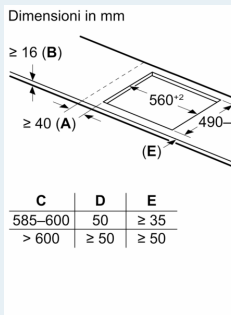

Design

- studioLine, Profili laterali black steel
- Stampa esclusiva della zona di cottura: design minimalista grazie al colore scuro della stampa della zona di cottura.

Sicurezza

- Indicatore di calore residuo per ogni zona: indica quali zone cottura sono ancora calde.
- Sicurezza bambini: previene l'accensione accidentale del piano cottura.
- Interruttore principale: spegnere tutte le zone di cottura al tocco di un pulsante.
- Interruttore di sicurezza: il piano si spegne automaticamente se non ci sono interazioni con esso.

Installazione

- Misure apparecchio (AxLxP mm):: 51 x 602 x 520
- Dimensioni di installazione (AxLxP mm) : 51 x 560 x (490 - 500)
- Min. spessore del top della cucina: 16 mm
- Carico collegato: 7.4 kW
- Funzione powerManagement: limitare la potenza massima se necessario (dipende dalla protezione dei fusibili dell'impianto elettrico).

iQ700, Piano cottura a induzione,
60 cm, Nero
EX677HEC1E

Disegni quotati

Dimensioni in mm

51 (A)

A: Profondità d'in