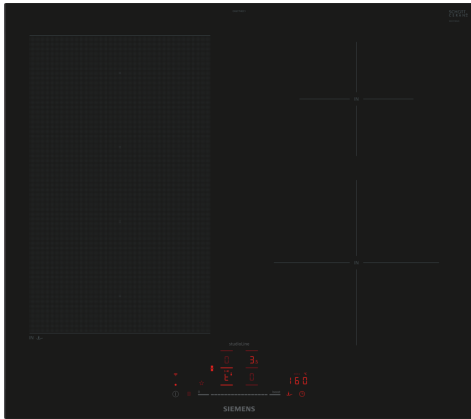

**iQ700, Piano cottura a induzione,
60 cm, Nero
EX677HEC1E**

Il piano cottura intelligente flexInduction - per una maggiore flessibilità in cucina e infinite opportunità collegate da Home Connect.

- ✓ flexInduction: zona di cottura intelligente che si adatta alle tue pentole.
- ✓ touchSlider: Regola la potenza con un semplice tocco.
- ✓ Home Connect: Un piano cottura intelligente.
- ✓ fryingSensor Pro: Sensore per cucinare alla temperatura perfetta e senza bruciature.
- ✓ Intelligent hood automatic: Il piano e la cappa comunicano tra loro per il massimo della praticità.

Caratteristiche

Dati tecnici

Nome/famiglia prodotto: zona di cottura vetroceramica
 Tipo di costruzione: Da incasso
 Fonte di energia: Elettrico
 Numero totale di posizioni utilizzabili simultaneamente: 4
 Dimensioni del vano per l'installazione: 51 x 560-560 x 490-500 mm
 Larghezza del prodotto: 602 mm
 Dimensioni del prodotto: 51 x 602 x 520 mm
 Dimensioni del prodotto imballato: 130 x 750 x 600 mm
 Peso netto: 11.8 kg
 Peso lordo: 14.1 kg
 Indicatore di calore residuo: Separato
 Ubicazione del cruscotto: Frontale
 Principale materiale della superficie: vetroceramica
 Colore della superficie: Nero
 Lunghezza del cavo di alimentazione elettrica: 110.0 cm
 Codice EAN: 4242003935569
 Tensione: 220-240 V
 Frequenza: 50; 60 Hz

iQ700, Piano cottura a induzione, 60 cm, Nero EX677HEC1E

Caratteristiche

- 60 cm: spazio per 4 pentole o padelle.

Flessibilità delle zone di cottura

- flexInduction: per utilizzare pentole di qualsiasi forma e dimensione.
- Zona di cottura davanti a sinistra: 190 mm, 230 mm, 2.2 kW (max. power 3.7 kW)
- Zona posteriore sinistra: 190 mm, 230 mm, 2.2 kW (potenza max 3.7 kW)
- Zona di cottura posteriore destra: 145 mm, 1.6 kW (max power 2.2 kW)
- Zona di cottura posteriore destra: 210 mm, 2.5 kW (max. power 3.7 kW)