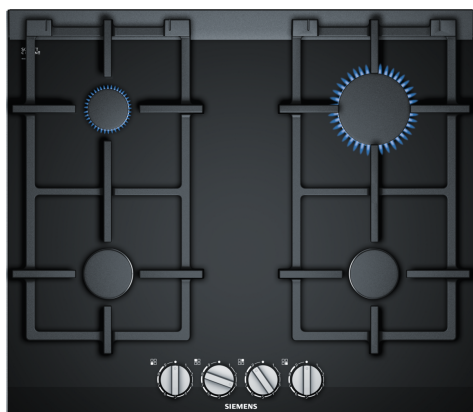

iQ700, Piani di cottura a gas, 60 cm, vetroceramica, Nero ER6A6PB70D

Piano cottura a gas con tecnologia stepFlame per il controllo preciso della fiamma su nove livelli.

- ✓ Tecnologia stepFlame: controllo preciso della fiamma con nove impostazioni diverse.
- ✓ Griglie lavabili in lavastoviglie: risparmia tempo quando pulisci il piano cottura.
- ✓ Massima qualità dei materiali: griglie d'appoggio in ghisa altamente resistenti e stabili.
- ✓ Predisposto per il biometano: alimentazione green per il tuo piano cottura con il gas biometano rinnovabile.
- ✓ Bruciatori di design - particolarmente piatti rispetto ai bruciatori standard.

Caratteristiche

Dati tecnici

Nome/famiglia prodotto: piano di cott. a gas c.interr.
 Tipo di costruzione: Da incasso
 Fonte di energia: Gas
 Numero totale di posizioni utilizzabili simultaneamente: 4
 Tipo di dispositivi di regolazione comandi: manopola a ponticello
 Dimensioni del vano per l'installazione: 45 x 560-562 x 490-502 mm
 Larghezza del prodotto: 602 mm
 Dimensioni del prodotto: 47 x 602 x 520 mm
 Dimensioni del prodotto imballato: 170 x 670 x 580 mm
 Peso netto: 11.2 kg
 Peso lordo: 12.4 kg
 Indicatore di calore residuo: Nessuno
 Ubicazione del cruscotto: Frontale
 Principale materiale della superficie: vetroceramica
 Colore della superficie: Nero, Alu, brushed
 Colore della cornice: Nero
 Lunghezza del cavo di alimentazione elettrica: 150.0 cm
 Codice EAN: 4242003925683
 Dati nominali collegamento gas: 7700 W
 Corrente: 3 A
 Tensione: 220-240 V
 Frequenza: 50; 60 Hz

iQ700, Piani di cottura a gas, 60 cm, vetroceramica, Nero ER6A6PB70D

Caratteristiche

Design

- Superficie in vetroceramica, nero
- fronte smussato/profili lat., Alu, brushed
- Griglie d'appoggio in ghisa
- Bruciatori di design - particolarmente piatti rispetto ai bruciatori standard.: elegant burner design with less pieces