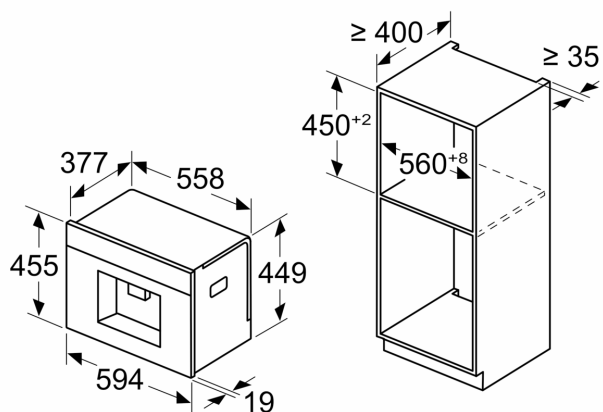

Caratteristiche

Dati tecnici

Tipo di costruzione: Da incasso
 Frothing nozzle: no
 Display: no
 Sistema protezione antiallagamento: Sì
 Portion sizes: All cups
 Dimensioni del prodotto: 455 x 594 x 385 mm
 Dimensioni del prodotto imballato: 540 x 560 x 670 mm
 Dimensioni del vano per l'installazione: 449 x 558 x 376 mm
 Codice EAN: 4242003895603
 Corrente: 10 A
 Tensione: 220-240 V
 Frequenza: 50/60 Hz
 Tipo di spina: Schuko

iQ700, Macchine da caffè automatiche da incasso, Nero CT918L1D0

Disegni quotati

Dimensioni in mm

A: 7,5 mm

Dimensioni in mm

I contenitori del caffè e dell'acqua sono rimossi dalla parte anteriore
Altezza di installazione consigliata 950–1450 mm

Dimensioni in mm

I contenitori del caffè e dell'acqua sono rimossi dalla parte anteriore
Altezza di installazione consigliata 950–1450 mm

Dimensioni in mm

Installazione ad angolo a sinistra

Se si usa il limitatore per cerniera a 92°, la distanza min. dalla parete è di soli 100 mm

Disegni quotati

Dimensioni in mm

Dimensioni in mm