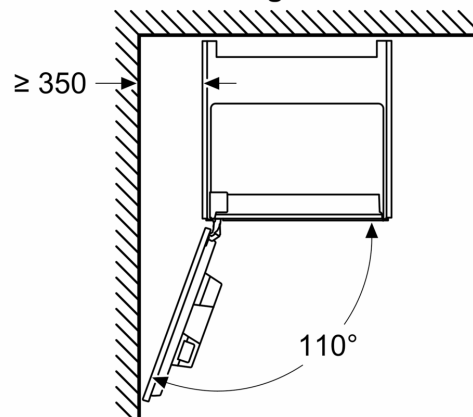

iQ700, Macchine da caffè automatiche da incasso, Nero CT918L1D0

Disegni quotati

Dimensioni in mm

A: 7,5 mm

Dimensioni in mm

I contenitori del caffè e dell'acqua sono rimossi dalla parte anteriore
Altezza di installazione consigliata 950–1450 mm

Dimensioni in mm

I contenitori del caffè e dell'acqua sono rimossi dalla parte anteriore
Altezza di installazione consigliata 950–1450 mm

Dimensioni in mm

Installazione ad angolo a sinistra

Se si usa il limitatore per cerniera a 92°, la distanza min. dalla parete è di soli 100 mm

Disegni quotati

Dimensioni in mm

Dimensioni in mm