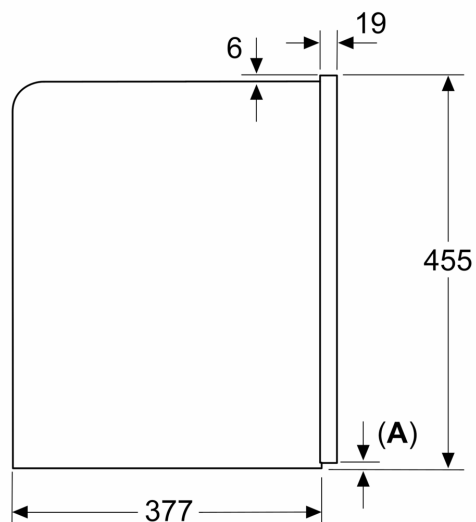

Caratteristiche

Dati tecnici

Tipo di costruzione: Da incasso
 Frothing nozzle: no
 Display: no
 Sistema protezione antiallagamento: Sì
 Portion sizes: All cups
 Dimensioni del prodotto: 455 x 594 x 385 mm
 Dimensioni del prodotto imballato: 540 x 560 x 670 mm
 Dimensioni del vano per l'installazione: 449 x 558 x 376 mm
 Codice EAN: 4242003895603
 Corrente: 10 A
 Tensione: 220-240 V
 Frequenza: 50/60 Hz
 Tipo di spina: Schuko

di dati cifrato tramite il protocollo Home Connect protegge da accessi indesiderati

Altrui

- contenitore per il latte da 0,7 l integrato
- Contenitore per caffè in chicchi da 350 g 500 g con coperchio salvaaroma
- Illuminazione della presa del caffè e della posizione delle tazze
- Grado di macinazione regolabile (multilivello)
- chiusura di sicurezza per bambini

iQ700, Macchine da caffè automatiche da incasso, Nero CT918L1D0

Disegni quotati

Dimensioni in mm

A: 7,5 mm

Dimensioni in mm

I contenitori del caffè e dell'acqua sono rimossi dalla parte anteriore
Altezza di installazione consigliata 950–1450 mm