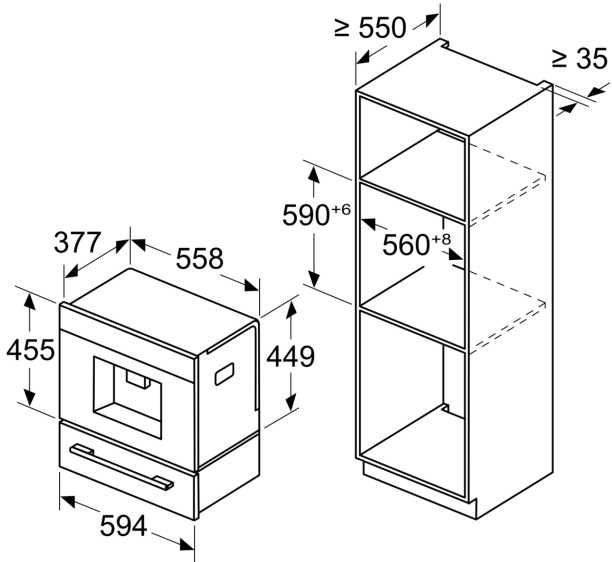

iQ700, Macchine da caffè automatiche da incasso, Nero CT918L1D0

Disegni quotati

Dimensioni in mm

A: 7,5 mm

Dimensioni in mm

I contenitori del caffè e dell'acqua sono rimossi dalla parte anteriore
Altezza di installazione consigliata 950–1450 mm

Dimensioni in mm

I contenitori del caffè e dell'acqua sono rimossi dalla parte anteriore
Altezza di installazione consigliata 950–1450 mm

Dimensioni in mm

Installazione ad angolo a sinistra

Se si usa il limitatore per cerniera a 92°, la distanza min. dalla parete è di soli 100 mm

Disegni quotati

Dimensioni in mm

Dimensioni in mm