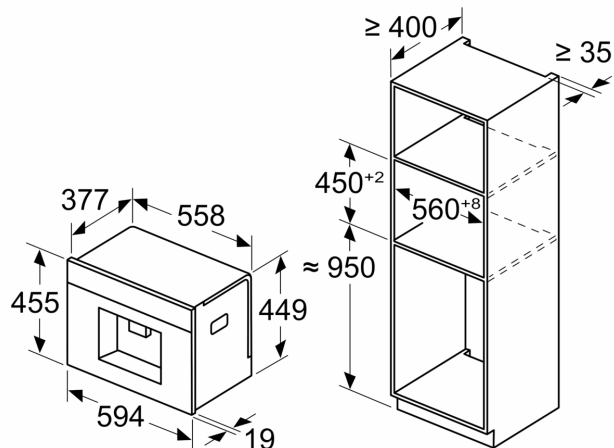

iQ700, Macchine da caffè automatiche da incasso, Nero CT918L1D0

Disegni quotati

Dimensioni in mm

A: 7,5 mm

Dimensioni in mm

I contenitori del caffè e dell'acqua sono rimossi dalla parte anteriore
Altezza di installazione consigliata 950–1450 mm

Dimensioni in mm

I contenitori del caffè e dell'acqua sono rimossi dalla parte anteriore
Altezza di installazione consigliata 950–1450 mm

Dimensioni in mm

Installazione ad angolo a sinistra

Se si usa il limitatore per cerniera a 92°, la distanza min. dalla parete è di soli 100 mm

Disegni quotati

Dimensioni in mm

Dimensioni in mm