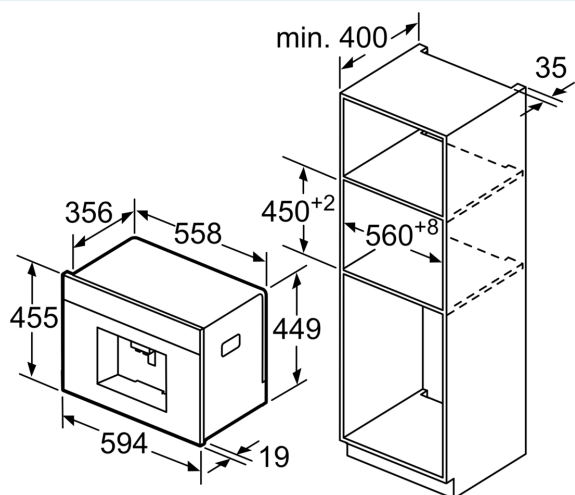

iQ700, Macchine da caffè automatiche da incasso, Bianco CT636LEW1

Disegni quotati

Il serbatoio dell'acqua e quello dei chicchi di caffè vengono estratti in avanti.
Altezza di montaggio consigliata 95-145 cm.

Dimensioni in mm