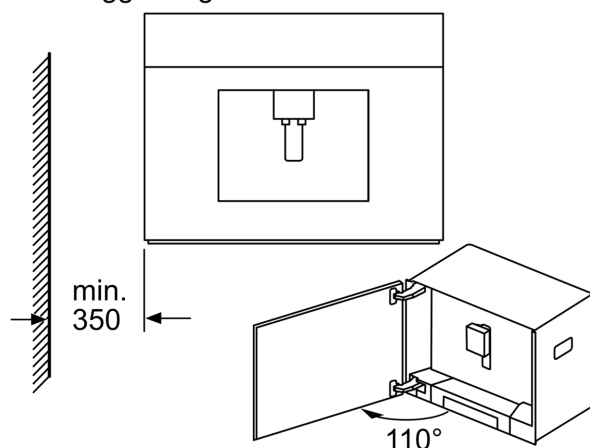

iQ700, Macchine da caffè automatiche da incasso, Bianco CT636LEW1

Disegni quotati

Il serbatoio dell'acqua e quello dei chicchi di caffè vengono estratti in avanti.
Altezza di montaggio consigliata 95-145 cm.

Dimensioni in mm

Il serbatoio dell'acqua e quello dei chicchi di caffè vengono estratti in avanti.
Altezza di montaggio consigliata 95-145 cm.

Dimensioni in mm

Montaggio angolare a sinistra

utilizzando una limitazione della cerniera di 92° (cod. pezzo di ricambio 00636455) la distanza minima alla parete è di soli 100 mm.

Dimensioni in mm

Disegni quotati