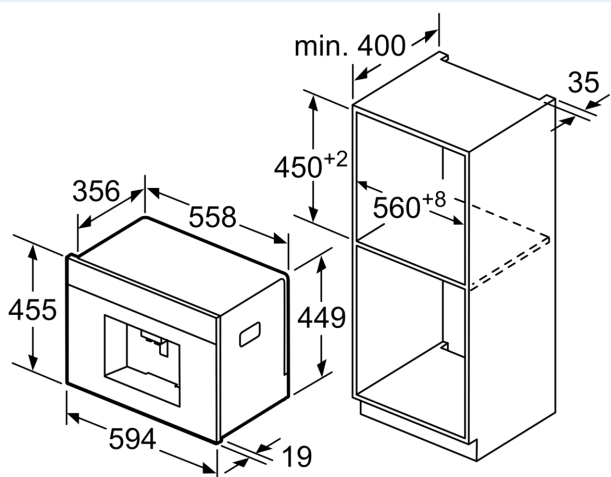

Caratteristiche

Dati tecnici

Tipo di costruzione: Da incasso
 Frothing nozzle: no
 Display: no
 Sistema protezione antiaggimento: No
 Portion sizes: All cups
 Dimensioni del prodotto: 455 x 594 x 385 mm
 Dimensioni del prodotto imballato: 540 x 478 x 670 mm
 Dimensioni del vano per l'installazione: 449 x 558 x 356 mm
 Codice EAN: 4242003677872
 Corrente: 10 A
 Tensione: 220-240 V
 Frequenza: 50/60 Hz
 Tipo di spina: Schuko

Accessori

- Contenitore del latte in alluminio termo isolante MF (0.5 l volume)
- Accessori inclusi:
- Cucchiaino dosatore, Strisce per stabilire la durezza acqua, Tubo collegamento per bocchetta latte, Contenitore del latte isolato, Viti di montaggio
- Accessori disponibili separatamente: compresse di pulizia (TZ80001...), pastiglie per la decalcificazione (TZ80002...), filtro acqua BRITA Intenza (TZ70003...), set completo pulizia e decalcificazione (TZ80004...), contenitore del latte isolate (TZ80009N)

iQ700, Macchine da caffè automatiche da incasso, Bianco CT636LEW1

Disegni quotati

Il serbatoio dell'acqua e quello dei chicchi di caffè vengono estratti in avanti.
Altezza di montaggio consigliata 95-145 cm.

Dimensioni in mm

Il serbatoio dell'acqua e quello dei chicchi di caffè vengono estratti in avanti.
Altezza di montaggio consigliata 95-145 cm.

Dimensioni in mm

Montaggio angolare a sinistra

utilizzando una limitazione della cerniera di 92° (cod. pezzo di ricambio 00636455) la distanza minima alla parete è di soli 100 mm.