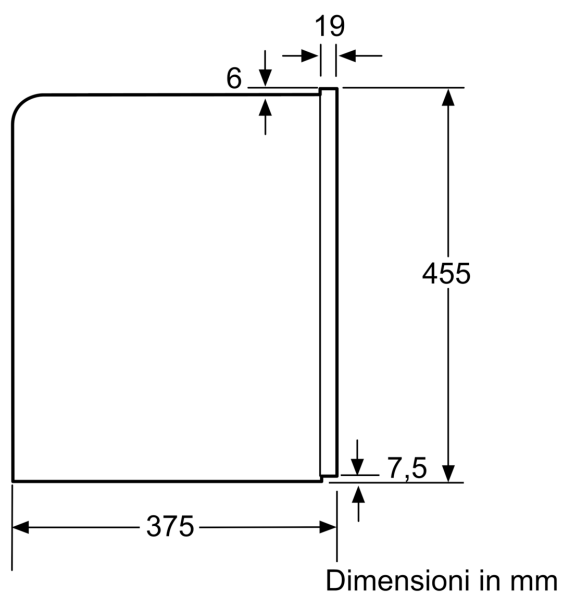

iQ700, Macchine da caffè automatiche da incasso, Bianco CT636LEW1

Disegni quotati

Il serbatoio dell'acqua e quello dei chicchi di caffè vengono estratti in avanti.
Altezza di montaggio consigliata 95-145 cm.

Dimensioni in mm