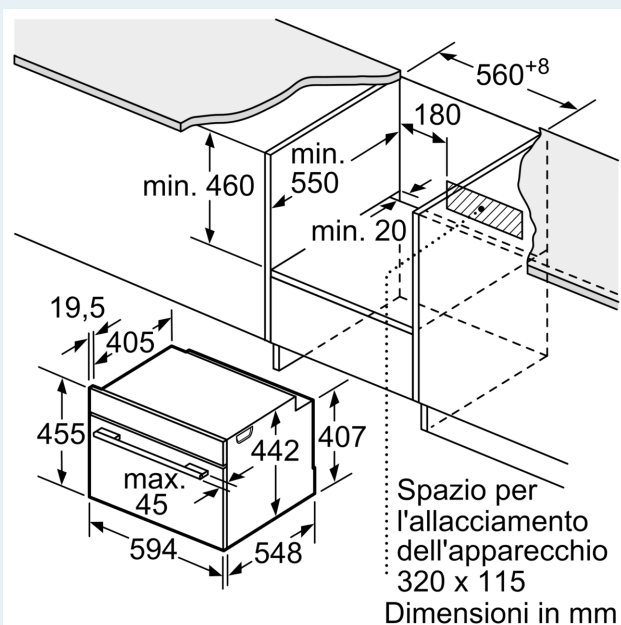

iQ700, Forno compatti da incasso con funzione microonde, 60 x 45 cm, Acciaio inox CM633GBS1

Disegni quotati