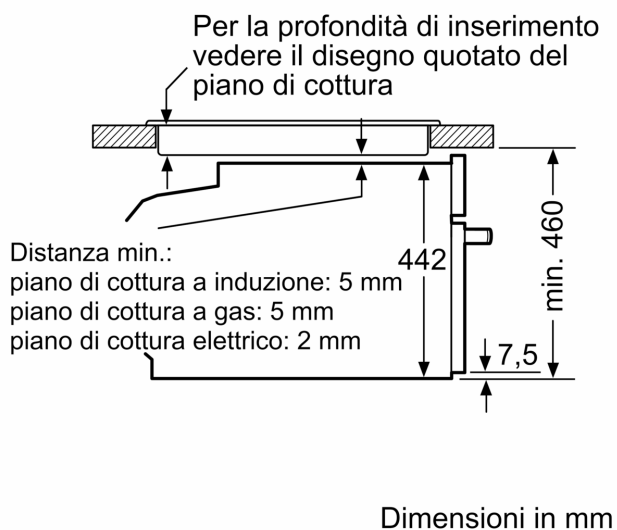

Caratteristiche

Dati tecnici

Funzione supplementare: Funzione aggiunte con micro-onde
 Tipo di controllo: elettronico
 Dimensioni del prodotto: 455 x 594 x 548 mm
 Dimensioni del vano cottura: 237.0 x 480 x 392.0 mm
 Lunghezza del cavo di alimentazione elettrica: 150.0 cm
 Peso netto: 36.1 kg
 Peso lordo: 38.4 kg
 Codice EAN: 4242003658345
 Dati nominali collegamento elettrico: 900 W
 Potenza massima: 3600 W
 Corrente: 16 A
 Tensione: 220-240 V
 Frequenza: 60; 50 Hz
 Tipo di spina: Schuko
 Accessori inclusi: 1 x Griglia combinata, 1 x Leccarda universale smaltata

Supporto per accessori / Sistema d'estrazione:

Accessorio:

- 1 x Leccarda universale smaltata, 1 x Griglia combinata

Ambiente e Sicurezza

- Porta di sicurezza comfort max. 40°C (Misurata a 180 °C la temperatura del forno / riscaldamento superiore e inferiore/ dopo 1 ora di centrale della finestra)
- Ventilatore di raffreddamento
- Sicurezza bambini
- Interruttore di sicurezza Spia di calore residuo Pulsante Start-/Stop Interruttore di contatto porta

Informazioni tecniche

- Tensione: 220 - 240 V
- Lungh. cavo alimentazione: 150 cm
- Dimensioni apparecchi (AxLxP): 455 mm x 594 mm x 548 mm
- Dimensioni nicchia (AxLxP): 450 mm - 455 mm x 560 mm - 568 mm x 550 mm
- Potenza max. assorb. (elettr.): 3.6 kW
- Si prega di fare riferimento alle quote d'installazione mostrate nel disegno tecnico
- Vi consigliamo di scegliere prodotti complementari all'interno di

iQ700, per garantire una combinazione ottimale di design dei vostri apparecchi da incasso.

iQ700, Forno compatti da incasso con funzione microonde, 60 x 45 cm, Acciaio inox CM633GBS1

Disegni quotati

Montaggio con un piano di cottura.