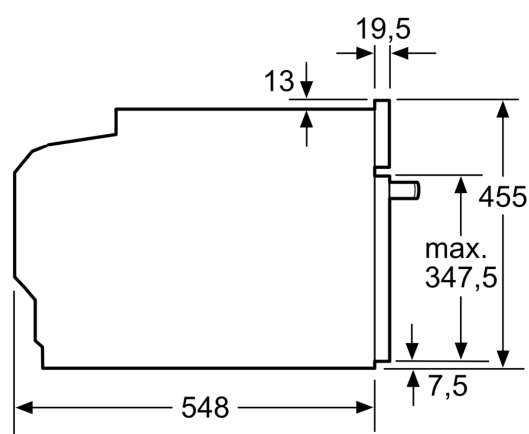

iQ700, Forno compatti da incasso con funzione microonde, 60 x 45 cm, Acciaio inox CM633GBS1

Disegni quotati