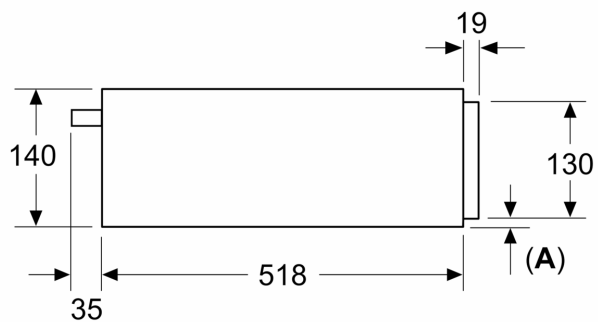

**iQ700, Scaldavivande, 60 x 14 cm,
Nero
BI910C1B1C**

Disegni quotati

Dimensioni in mm