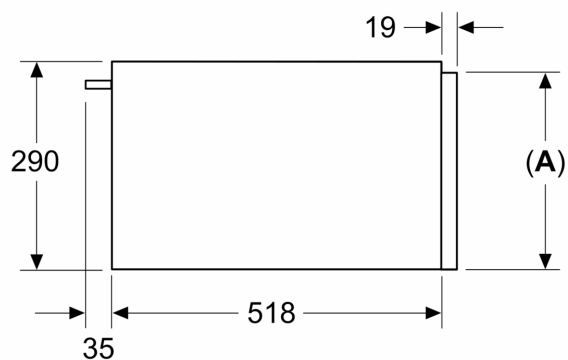

Caratteristiche

Dati tecnici

Tipo di costruzione: Da incasso
Capacità max. di carico (piatti con \varnothing 28 cm): 40
Maximum number of espresso cups: 192
Dimensioni del prodotto: 290 x 594 x 518 mm
Dimensioni del prodotto imballato: 400 x 650 x 700 mm
Dimensioni del vano per l'installazione: 290 x 560 x 550 mm
Codice EAN: 4242003900369
Corrente: 10 A
Tensione: 220-240 V
Frequenza: 50; 60 Hz
Tipo di spina: Schuko

Informazioni tecniche

- Lungh. cavo alimentazione: 175 cm
- Potenza max. assorb. (elettr.): 0.82 kW
- Tensione: 220 - 240 V

Sicurezza

- Dimensioni apparecchi (AxLxP): 290 mm x 594 mm x 518 mm
- Dimensioni nicchia (AxLxP): 290 mm x 560 mm - 568 mm x 550 mm
- L'installazione sotto il piano di lavoro è possibile con l'accessorio 9001698838.
- Si prega di fare riferimento alle quote d'installazione mostrate nel disegno tecnico

**iQ700, Scaldavivande, 60 x 29 cm,
Nero
BI710D1B1**

Disegni quotati

Dimensioni in mm

A: 287,5 mm
Sopra lo scaldavivande è possibile montare
forni con altezza apparecchio 595 mm senza
ripiano intermedio

Dimensioni in mm

A: 287,5 mm