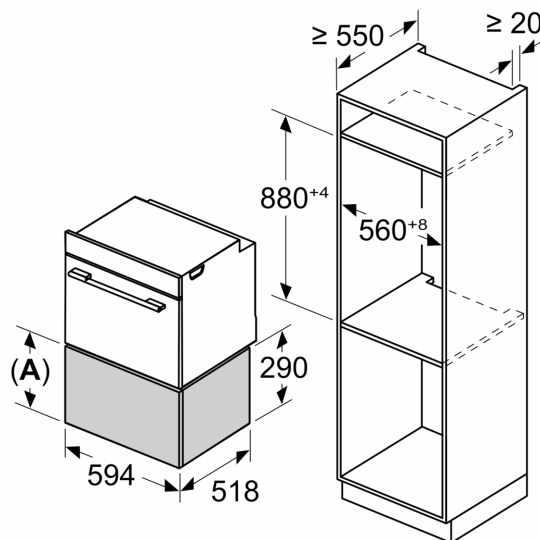

Caratteristiche

Dati tecnici

Tipo di costruzione: Da incasso
Capacità max. di carico (piatti con \varnothing 28 cm): 40
Maximum number of espresso cups: 192
Dimensioni del prodotto: 290 x 594 x 518 mm
Dimensioni del prodotto imballato: 400 x 650 x 700 mm
Dimensioni del vano per l'installazione: 290 x 560 x 550 mm
Codice EAN: 4242003900369
Corrente: 10 A
Tensione: 220-240 V
Frequenza: 50; 60 Hz
Tipo di spina: Schuko

Informazioni tecniche

- Lungh. cavo alimentazione: 175 cm
- Potenza max. assorb. (elettr.): 0.82 kW
- Tensione: 220 - 240 V

Sicurezza

- Dimensioni apparecchi (AxLxP): 290 mm x 594 mm x 518 mm
- Dimensioni nicchia (AxLxP): 290 mm x 560 mm - 568 mm x 550 mm
- L'installazione sotto il piano di lavoro è possibile con l'accessorio 9001698838.
- Si prega di fare riferimento alle quote d'installazione mostrate nel disegno tecnico

**iQ700, Scaldavivande, 60 x 29 cm,
Nero
BI710D1B1**

Disegni quotati

Dimensioni in mm

A: 287,5 mm
Sopra lo scaldavivande è possibile montare
forni con altezza apparecchio 595 mm senza
ripiano intermedio

Dimensioni in mm

A: 287,5 mm