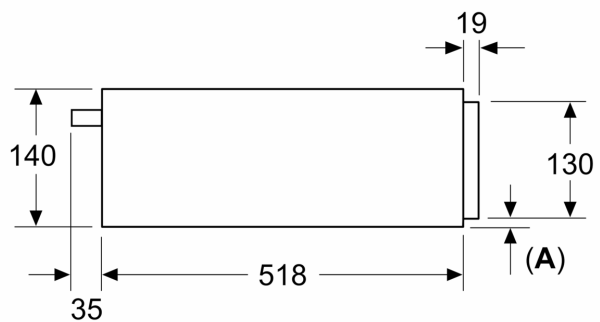

Caratteristiche

Dati tecnici

Tipo di costruzione: Da incasso
Capacità max. di carico (piatti con ø 28 cm): 12
Maximum number of espresso cups: 64
Dimensioni del prodotto: 140 x 594 x 518 mm
Dimensioni del prodotto imballato: 250 x 660 x 700 mm
Dimensioni del vano per l'installazione: 140 x 560 x 550 mm
Codice EAN: 4242003910269
Corrente: 10 A
Tensione: 220-240 V
Frequenza: 50; 60 Hz
Tipo di spina: Schuko

Informazioni tecniche

- Lungh. cavo alimentazione: 175 cm
- Potenza max. assorb. (elettr.): 0.82 kW
- Tensione: 220 - 240 V

Sicurezza

- Dimensioni apparecchi (AxLxP): 140 mm x 594 mm x 518 mm
- Dimensioni nicchia (AxLxP): 140 mm x 560 mm - 568 mm x 550 mm
- L'installazione sotto il piano di lavoro è possibile con l'accessorio 9001698838.
- Si prega di fare riferimento alle quote d'installazione mostrate nel disegno tecnico

**iQ700, Scaldavivande, 60 x 14 cm,
Nero
BI710C1B1C**

Disegni quotati

Dimensioni in mm

A: 7,5 mm

Sopra lo scaldavivande è possibile montare forni compatti con altezza apparecchio 455 mm senza ripiano intermedio

Dimensioni in mm