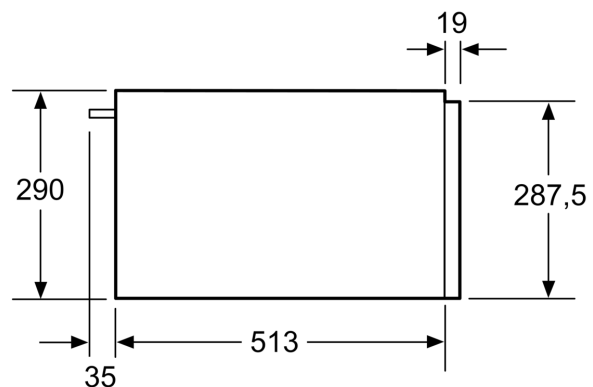

iQ700, Scaldavivande, 60 x 29 cm,
Nero
BI630DNS1

Disegni quotati

Sopra uno scaldavivande possono essere installati forni con un'altezza apparecchio di 595 mm.
Non è necessario un ripiano intermedio.

Dimensioni in mm