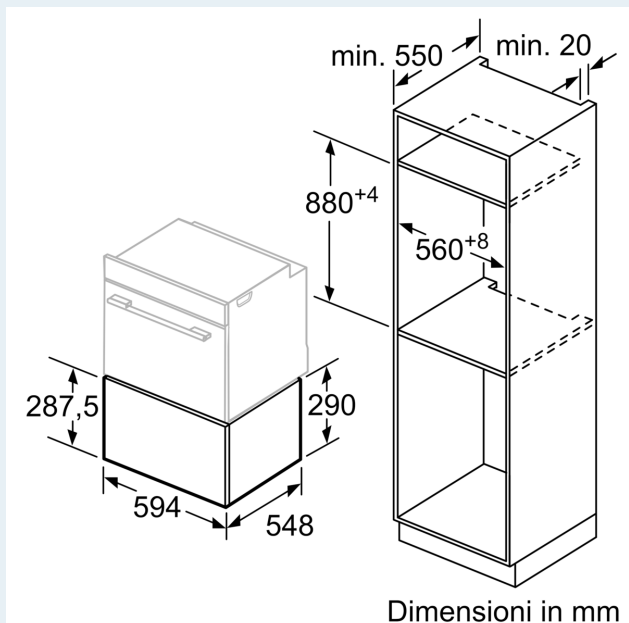

iQ700, Scaldavivande, 60 x 29 cm,
Nero
BI630DNS1

Disegni quotati

Sopra uno scaldavivande possono essere installati forni con un'altezza apparecchio di 595 mm.
Non è necessario un ripiano intermedio.

Dimensioni in mm