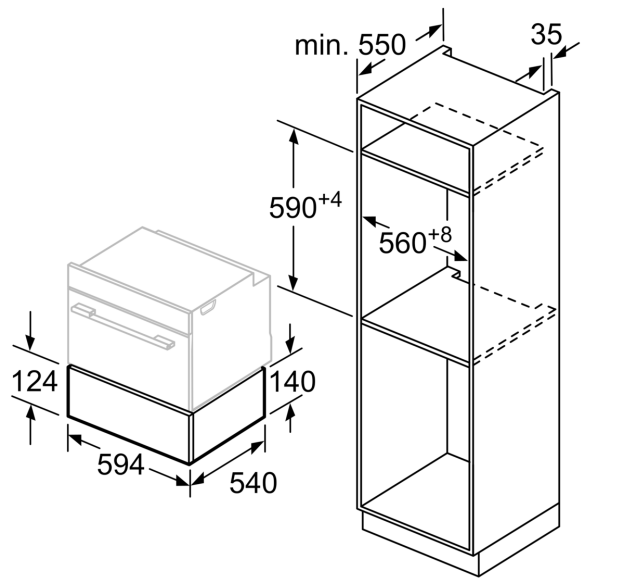

**iQ500, Scaldavivande, 60 x 14 cm,  
Nero  
BI510CNR0**

**Accessori speciali**

HZG9AS00S Adattatore

- ✓ Push-Pull: cassetto senza maniglie facile da aprire e chiudere.
- ✓ Il cassetto scaldavivande multifunzione, alto 14 cm, può essere combinato in modo ideale con un apparecchio compatto da 45 cm.

**Caratteristiche**

**Dati tecnici**

Tipo di costruzione: ..... Da incasso  
 Capacità max. di carico (piatti con ø 28 cm): ..... 14  
 Maximum number of espresso cups: ..... 64  
 Dimensioni del prodotto: ..... 140 x 594 x 540 mm  
 Dimensioni del prodotto imballato: ..... 210 x 660 x 660 mm  
 Dimensioni del vano per l'installazione: ..... 140 x 560 x 550 mm  
 Codice EAN: ..... 4242003803844  
 Corrente: ..... 6 A  
 Tensione: ..... 220-240 V  
 Frequenza: ..... 60; 50 Hz  
 Tipo di spina: ..... Schuko

**Informazioni tecniche**

- Lungh. cavo alimentazione: 150 cm
- Potenza max. assorb. (elettr.): 0.4 kW
- Tensione: 220 - 240 V
- Dimensioni apparecchi (AxLxP): 140 mm x 594 mm x 540 mm
- Dimensioni nicchia (AxLxP): 140 mm x 560 mm - 568 mm x 550 mm
- Si prega di fare riferimento alle quote d'installazione mostrate nel disegno tecnico
- Elettronica di facile uso: regolazione particolarmente semplice

Dimensioni in mm

Dimensioni in mm