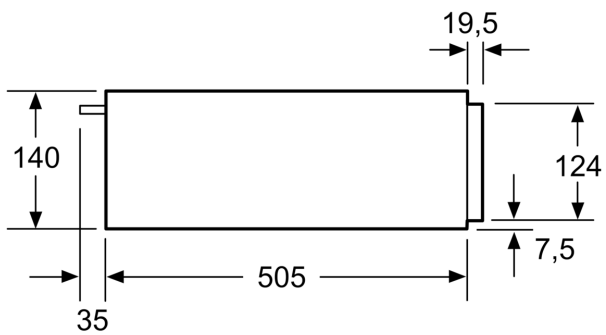

iQ500, Scaldavivande, 60 x 14 cm,
Nero
BI510CNR0

Disegni quotati